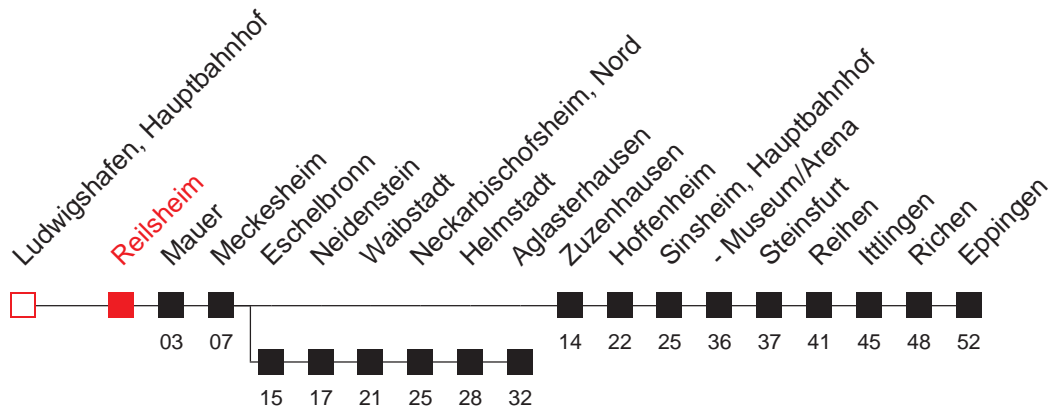

FAHRPLAN

Gültig ab 11.12.2011 - alle Angaben ohne Gewähr - 204 / Reilsheim

Handy: <http://mobil.vrn.de> Internet: <http://www.vrn.de>

<http://m.vrn.de/204>

Richtung:
Eppingen

S5/51

Uhr	Montag - Freitag	Uhr	Samstag	Uhr	Sonn- und Feiertag
5	49^C	5		5	
6	32	6	52	6	52
7	31 51^C 51^A	7	51	7	51
8	21^A 21^B 51	8	51	8	51
9	21^A 51	9	51	9	51
10	21^A 51	10	51	10	51
11	21^A 51	11	51	11	51
12	21^A 51 51^A	12	51	12	51
13	21^A 51	13	51	13	51
14	21^B 51	14	21^B 51	14	51
15	21^A 51 51^A	15	51	15	51
16	21^A 21^C 51 51^A	16	21^B 51	16	51
17	21^C 21^A 51	17	51	17	51
18	21^B 51	18	21^B 51	18	51
19	21^B 51	19	51	19	51
20	21^B 51	20	51	20	51
21	51	21	51	21	51
22	51	22	51	22	51
23	38^C	23	38^C	23	38^C
0	54^B	0	54^B	0	54^B
1		1		1	
2	08^B	2	08^B	2	

A: bis Aglasterhausen

B: bis Sinsheim, Hauptbahnhof

C: bis Steinsturt

D: verkehrt nur in der Nacht Fr/Sa