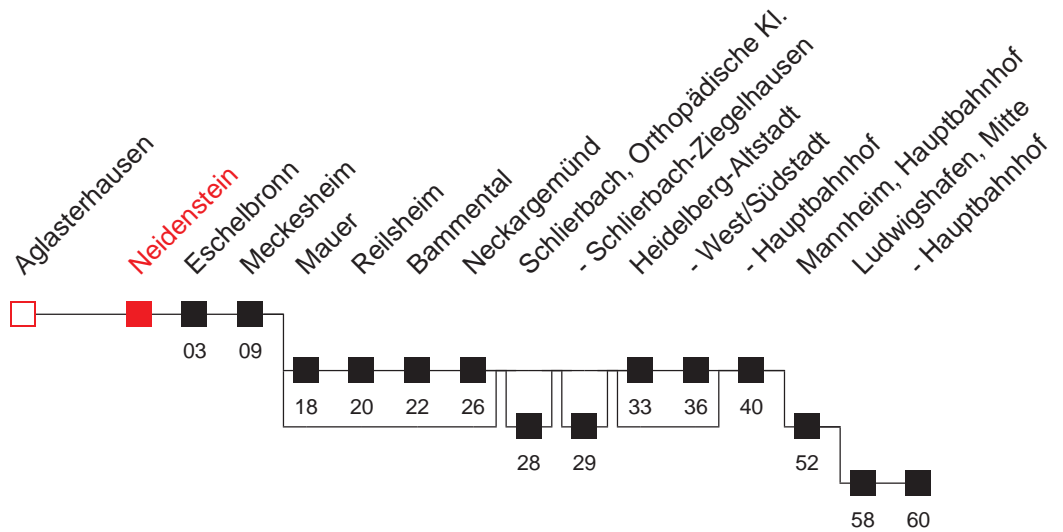

F : bedient Schlierbach-Ziegelhausen

G : bedient nicht von Heidelberg-Altstadt bis Heidelberg, West/Südstadt

FAHRPLAN

<http://m.vrn.de/3065>

Richtung:
Meckesheim

S5/51

Uhr	Montag - Freitag	
4	44	
5	11	47
6	16	46 ^{A,E}
7	16 ^A	47 ^A
8	42 ^{B,D}	
9	16 ^A	
10	20 ^A	
11	20 ^A	
12	20 ^A	
13	16 ^A	46
14	16 ^A	
15	16 ^A	
16	16 ^C	42 ^{B,D}
17	16 ^A	46
18	16	46
19	16	46
20	46	
21	46	
22		
23	16	