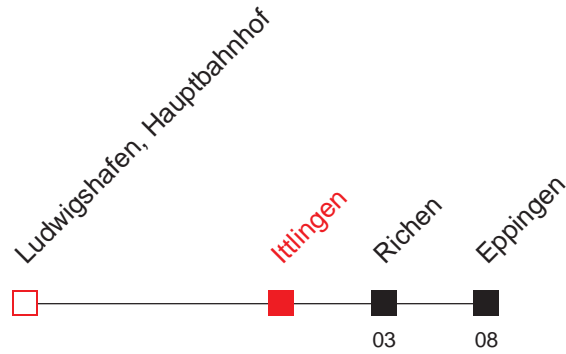

FAHRPLAN

Gültig ab 11.12.2011 - alle Angaben ohne Gewähr - 9144 / Ittlingen

Handy: <http://mobil.vrn.de> Internet: <http://www.vrn.de>

<http://m.vrn.de/9144>

Richtung:
Eppingen

S5/51

Montag - Freitag		Samstag		Sonn- und Feiertag	
Uhr		Uhr		Uhr	
5	32	5		5	
6	15	6	15	6	
7	17	7	19	7	19
8	00	8	19	8	19
9	19	9	19	9	19
10	19	10	19	10	19
11	19	11	19	11	19
12	19	12	19	12	19
13	19	13	19	13	19
14	19	14	19	14	19
15	19	15	19	15	19
16	19	16	19	16	19
17	19	17	19	17	19
18	19	18	19	18	19
19	19	19	19	19	19
20	19	20	19	20	19
21	19	21	19	21	19
22	19	22	19	22	19
23	19	23	19	23	19