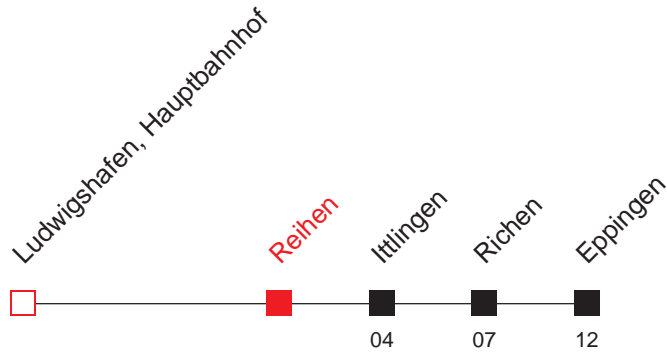

FAHRPLAN

Gültig ab 11.12.2011 - alle Angaben ohne Gewähr - 3547 / Reihen

Handy: <http://mobil.vrn.de> Internet: <http://www.vrn.de>

<http://m.vrn.de/3547>

Richtung:
Eppingen

S5/51

Uhr		Montag - Freitag	Uhr		Samstag	Uhr		Sonn- und Feiertag
5	28		5			5		
6	11		6	11		6		
7	13 56		7	15		7	15	
8			8	15		8	15	
9	15		9	15		9	15	
10	15		10	15		10	15	
11	15		11	15		11	15	
12	15		12	15		12	15	
13	15		13	15		13	15	
14	15		14	15		14	15	
15	15		15	15		15	15	
16	15		16	15		16	15	
17	15		17	15		17	15	
18	15		18	15		18	15	
19	15		19	15		19	15	
20	15		20	15		20	15	
21	15		21	15		21	15	
22	15		22	15		22	15	
23	15		23	15		23	15	