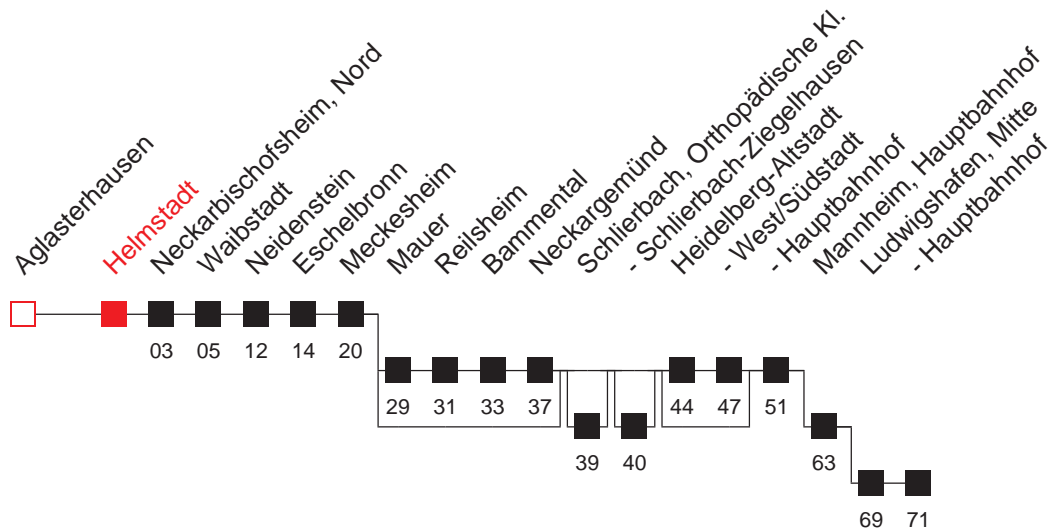

FAHRPLAN

Gültig ab 11.12.2011 - alle Angaben ohne Gewähr - 1464 / Helmstadt

Handy: <http://mobil.vrn.de> Internet: <http://www.vrn.de>

<http://m.vrn.de/1464>

Richtung:
Meckesheim

S5/51

Uhr	Montag - Freitag	
5	00	35
6	05	35^{B,F}
7	05^B	35^B
8	31^{C,E}	
9	05^B	
10	09^B	
11	09^B	
12	09^B	
13	05^B	35
14	05^B	
15	05^B	
16	05^D	31^{C,E}
17	05^B	35
18	05	35
19	05	35
20	05^A	35
21	35	
22		
23	05	
0	15^A	

Uhr	Samstag	
5		
6	36	
7	35	
8	35	
9	35	
10	35	
11	35	
12	35	
13	35	
14	35	
15	35	
16	35	
17	35	
18	35	
19	35	
20	35	
21	35	
22		
23	05	
0	15^A	

Uhr	Sonn- und Feiertag	
5		
6		
7	35	
8	35	
9	35	
10	35	
11	35	
12	35	
13	35	
14	35	
15	35	
16	35	
17	35	
18	35	
19	35	
20	35	
21	35	
22	35^A	
23		
0	15^A	

Fahrten ohne Zielangabe verkehren bis Meckesheim

A : bis Waibstadt

B : bis Heidelberg, Hauptbahnhof

C : bis Mannheim, Hauptbahnhof

D : bis Ludwigshafen, Hauptbahnhof

E : bedient nicht von Mauer bis Neckargemünd

F : bedient Schlierbach, Orthopädische Kl.

G : bedient Schlierbach-Ziegelhausen

H : bedient nicht von Heidelberg-Altstadt bis Heidelberg, West/Südstadt