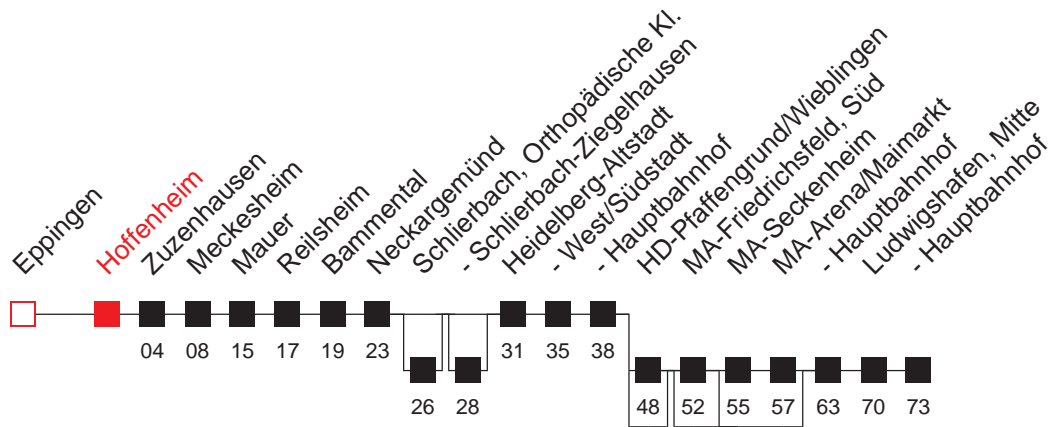

Handy: <http://mobil.vrn.de> Internet: <http://www.vrn.de>

<http://m.vrn.de/3545>

Richtung:
Heidelberg, Hauptbahnhof

S5/51

Uhr	Montag - Freitag
4	48 ^D
5	16 ^D 52 ^D
6	34 ^C 52 ^C
7	18 ^D 51
8	19 ^D 52
9	18 52
10	52
11	52
12	52
13	21 ^A 52
14	18 52
15	18 52
16	17 ^F 52
17	21 52
18	21 52
19	22 52
20	
21	06 ^D
22	06 ^D
23	22 ^D