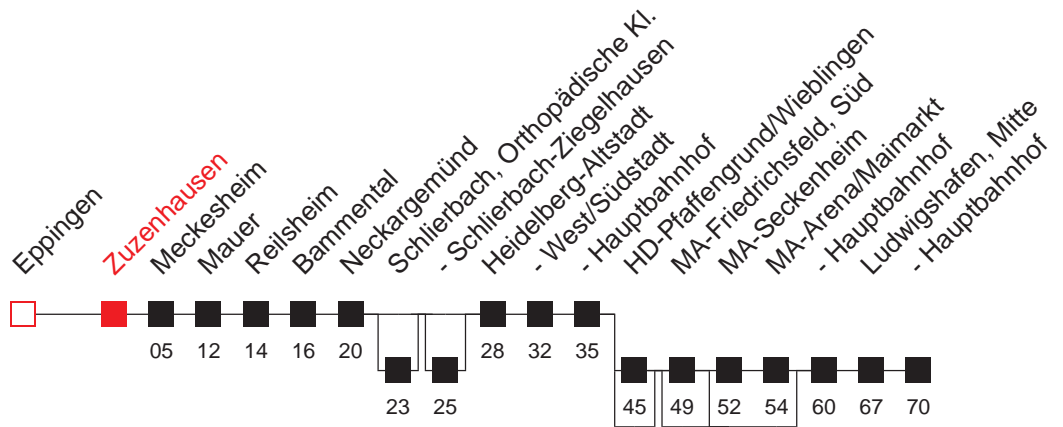

FAHRPLAN

Gültig ab 11.12.2011 - alle Angaben ohne Gewähr - 4520 / Zuzenhausen

Handy: <http://mobil.vrn.de> Internet: <http://www.vrn.de>

<http://m.vrn.de/4520>

Richtung:
Heidelberg, Hauptbahnhof

S5/51

Uhr	Montag - Freitag	
4	52 ^D	
5	19 ^D	55 ^D
6	37 ^C	55 ^C
7	21 ^D	54
8	23 ^D	55
9	21	55
10	55	
11	55	
12	55	
13	24 ^A	55
14	21	55
15	21	55
16	20 ^C	55
17	24	55
18	24	55
19	25	55
20		
21	09 ^D	
22	09 ^D	
23	25 ^D	