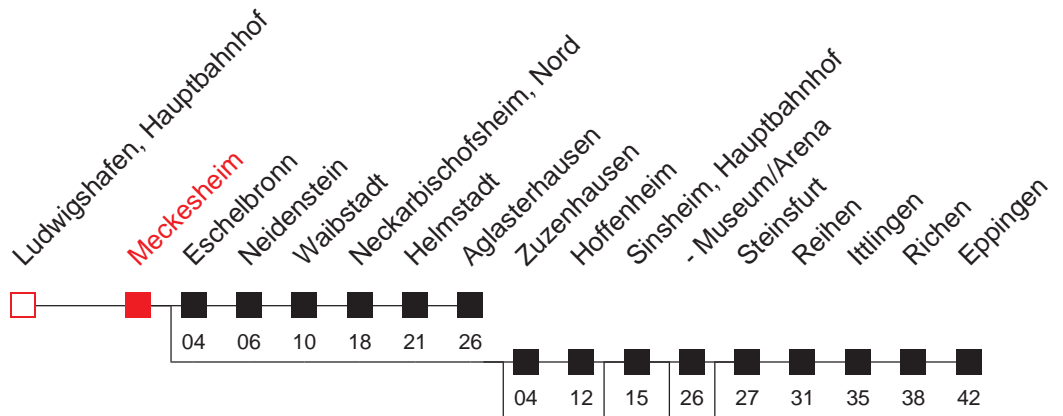

FAHRPLAN

Gültig ab 11.12.2011 - alle Angaben ohne Gewähr - 2835 / Meckesheim

Handy: <http://mobil.vrn.de> Internet: <http://www.vrn.de>

<http://m.vrn.de/2835>

Richtung:
Aglasterhausen

S5/51

Uhr	Montag - Freitag				
4	57				
5	32				
6	00^B	00	32	42^C	
7	02	04^{B,E}	37^C	59^B	
8	02	27	29^A	59^C	
9	06^{A,E}	30	59^C		
10	30	59^C			
11	06^{A,E}	30	59^C		
12	30	59^C			
13	02	06^{A,E}	32	32^A	59^C
14	29^A	32	59^C		
15	06^{A,E}	31^B	32	59^C	
16	02	27	29^B	59^C	
17	02	07^{A,E}	28^B	32	59^C
18	02	29^A	32	59^C	
19	02	06^{A,E}	32^A	33	59^C
20	02	29^A	59^C		
21	02	19^A	59^C		
22	02	59^C			
23	44^B	46			
0					
1	01^A				
2	15^A				

Uhr	Samstag				
4					
5					
6	59^C				
7	02	59^C			
8	02	59^C			
9	02	06^{A,E}	59^C		
10	02	59^C			
11	02	06^{A,E}	59^C		
12	02	59^C			
13	02	06^{A,E}	59^C		
14	02	29^A	59^C		
15	02	06^{A,E}	59^C		
16	02	29^A	59^C		
17	02	07^{A,E}	59^C		
18	02	29^A	59^C		
19	02	06^{A,E}	59^C		
20	02	59^C			
21	02	19^A	59^C		
22	02	59^C			
23	44^B	46			
0					
1	01^A				
2	15^A				

Uhr	Sonn- und Feiertag				
4					
5					
6	59^C				
7	59^C				
8	02	59^C			
9	02	06^{A,E}	59^C		
10	02	59^C			
11	02	06^{A,E}	59^C		
12	02	59^C			
13	02	06^{A,E}	59^C		
14	02	59^C			
15	02	06^{A,E}	59^C		
16	02	59^C			
17	02	07^{A,E}	59^C		
18	02	59^C			
19	02	06^{A,E}	59^C		
20	02	59^C			
21	02	19^A	59^C		
22	02	59^C			
23	44^B	46			
0					
1	01^A				
2					

Fahrten ohne Zielangabe verkehren bis Aglasterhausen
A : bis Sinsheim, Hauptbahnhof
B : bis Steinsfurt
C : bis Eppingen

D : bedient auch von Zuzenhausen bis Sinsheim, Hauptbahnhof
E : bedient nicht von Zuzenhausen bis Hoffenheim
F : bedient nicht Sinsheim, Museum/Arena
G : verkehrt nur in der Nacht Fr/Sa