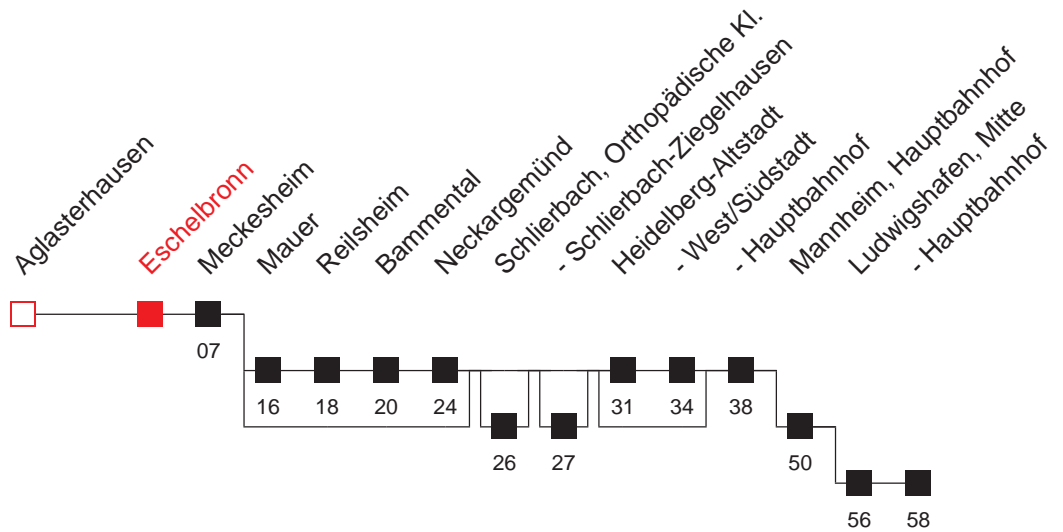

FAHRPLAN

Gültig ab 11.12.2011 - alle Angaben ohne Gewähr - 710 / Eschelbronn

Handy: <http://mobil.vrn.de> Internet: <http://www.vrn.de>

<http://m.vrn.de/710>

Richtung:
Meckesheim

S5/51

Uhr	Montag - Freitag	
4	47	
5	14	49
6	18	48^{A,E}
7	18^A	49^A
8	44^{B,D}	
9	18^A	
10	22^A	
11	22^A	
12	22^A	
13	18^A	48
14	18^A	
15	18^A	
16	18^C	44^{B,D}
17	18^A	48
18	18	48
19	18	48
20	48	
21	48	
22		
23	18	

Uhr	Samstag	
4		
5	49^{A,E}	
6	48	
7	49	
8	48	
9	48	
10	48	
11	48	
12	48	
13	48	
14	48	
15	48	
16	48	
17	48	
18	48	
19	48	
20	48	
21	48	
22		
23	18	

Uhr	Sonn- und Feiertag	
4		
5		
6		
7	49	
8	48	
9	48	
10	48	
11	48	
12	48	
13	48	
14	48	
15	48	
16	48	
17	48	
18	48	
19	48	
20	48	
21	48	
22		
23		

Fahrten ohne Zielangabe verkehren bis Meckesheim

A : bis Heidelberg, Hauptbahnhof

B : bis Mannheim, Hauptbahnhof

C : bis Ludwigshafen, Hauptbahnhof

D : bedient nicht von Mauer bis Neckargemünd

E : bedient Schlierbach, Orthopädische Kl.

F : bedient Schlierbach-Ziegelhausen

G : bedient nicht von Heidelberg-Altstadt bis Heidelberg, West/Südstadt