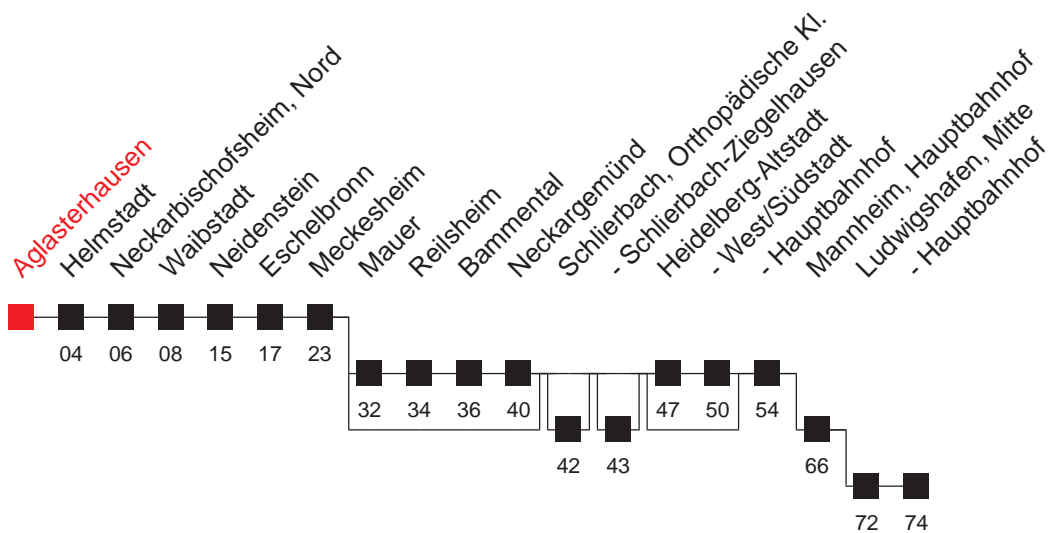

FAHRPLAN

Gültig ab 11.12.2011 - alle Angaben ohne Gewähr - 9175 / Aglasterhausen

Handy: <http://mobil.vrn.de> Internet: <http://www.vrn.de>

<http://m.vrn.de/9175>

Richtung:
Meckesheim

S5/51

Uhr	Montag - Freitag	
4	57	
5	32	
6	02	32 ^{B,G,F}
7	02 ^{B,F}	32 ^B
8	28 ^{C,H,E}	
9	02 ^B	
10	06 ^B	
11	06 ^B	
12	06 ^B	
13	02 ^B	32
14	02 ^B	
15	02 ^B	
16	02 ^{D,G}	28 ^{C,H,E}
17	02 ^B	32
18	02	32
19	02	32
20	02 ^A	32
21	32	
22		
23	02	
0	12 ^A	