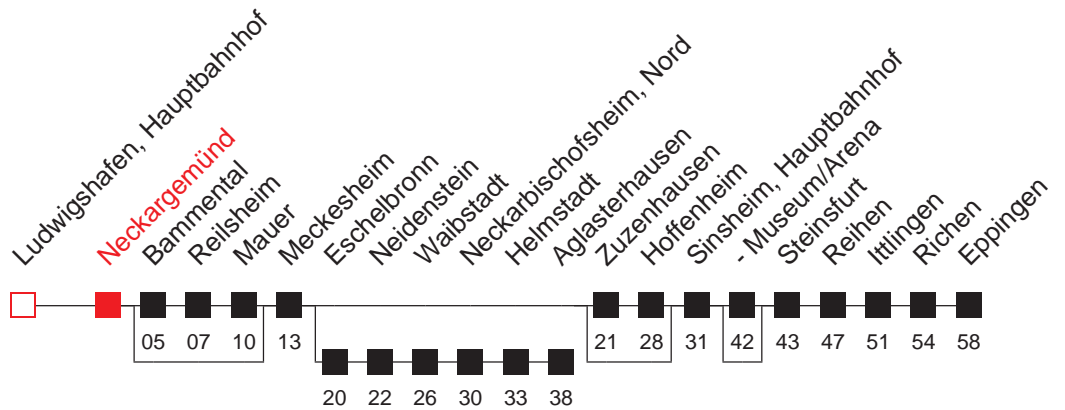

D: verkehrt nur in der Nacht Fr/Sa

FAHRPLAN

Gültig ab 11.12.2011 - alle Angaben ohne Gewähr - 2986 / Neckargemünd

Handy: <http://mobil.vrn.de> Internet: <http://www.vrn.de>

<http://m.vrn.de/2986>

Richtung:
Eppingen