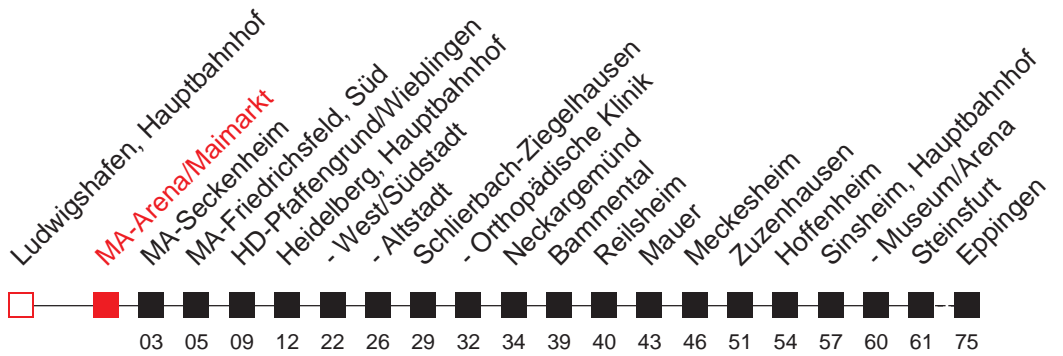

FAHRPLAN

Gültig ab 11.12.2011 - alle Angaben ohne Gewähr - 2641 / MA-Arena/Maimarkt

Handy: <http://mobil.vrn.de> Internet: <http://www.vrn.de>

<http://m.vrn.de/2641>

Richtung:
Eppingen

S5/51

Uhr	Montag - Freitag
5	
6	
7	
8	
9	
10	
11	
12	
13	
14	
15	
16	
17	
18	
19	
20	
21	
22	11
23	01 ^A