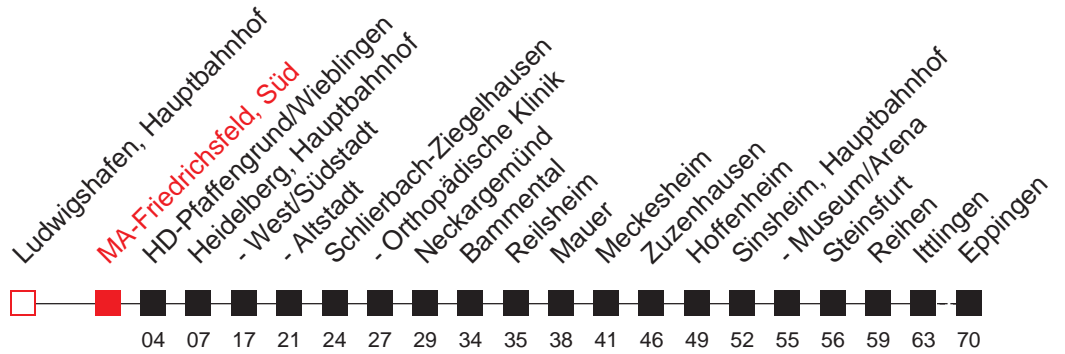

A : bis Steinsfurt

FAHRPLAN

Gültig ab 11.12.2011 - alle Angaben ohne Gewähr - 2334 / MA-Friedrichsfeld, Süd

Handy: <http://mobil.vrn.de> Internet: <http://www.vrn.de>

<http://m.vrn.de/2334>

Richtung:
Eppingen