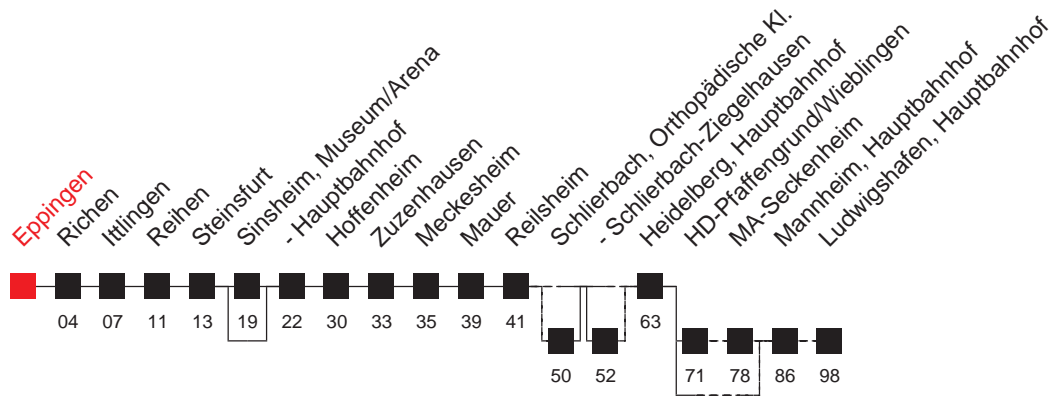

FAHRPLAN

Gültig ab 11.12.2011 - alle Angaben ohne Gewähr - 9140 / Eppingen

Handy: <http://mobil.vrn.de> Internet: <http://www.vrn.de>

<http://m.vrn.de/9140>

Richtung:
Heidelberg, Hauptbahnhof

S5/51

Uhr	Montag - Freitag
5	49 ^A
6	31 ^C
7	30 ^D
8	31
9	31
10	31
11	31
12	31
13	31
14	31
15	53 ^C
16	31
17	31
18	31
19	31
20	36 ^F
21	36 ^F
22	36 ^A
23	44 ^A