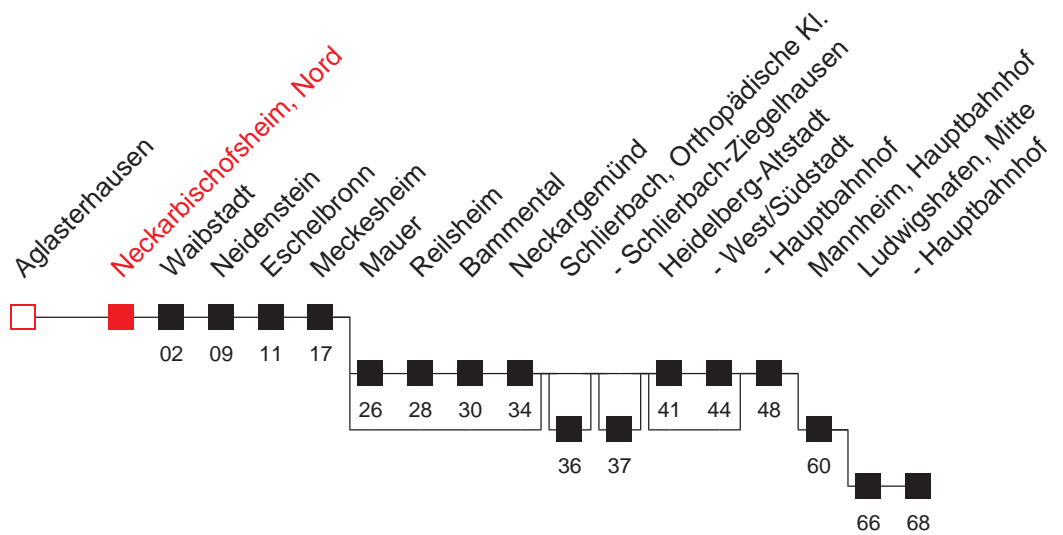

F : bedient Schlierbach, Orthopädische Kl.

G : bedient Schlierbach-Ziegelhausen

H : bedient nicht von Heidelberg-Altstadt bis Heidelberg, West/Südstadt

FAHRPLAN

<http://m.vrn.de/2962>

Richtung:
Meckesheim

S5/51