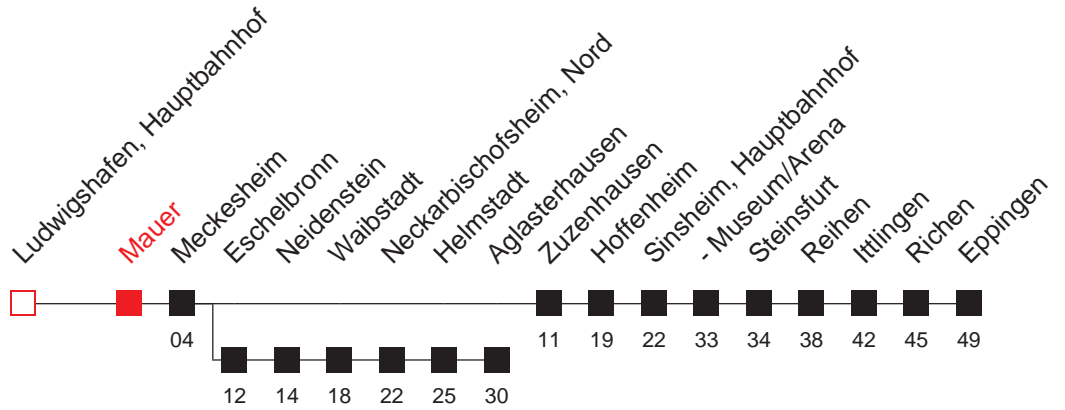

FAHRPLAN

Gültig ab 11.12.2011 - alle Angaben ohne Gewähr - 2800 / Mauer

Handy: <http://mobil.vrn.de> Internet: <http://www.vrn.de>

<http://m.vrn.de/2800>

Richtung:
Eppingen

S5/51

Uhr	Montag - Freitag		
5	52^C		
6	35		
7	34	54^C	54^A
8	23^A	23^B	54
9	24^A	54	
10	24^A	54	
11	24^A	54	
12	24^A	54	54^A
13	24^A	54	
14	24^B	54	
15	24^A	54	54^A
16	23^A	23^C	54 54^A
17	24^C	24^A	54
18	24^B	54	
19	24^B	54	
20	24^B	54	
21	54		
22	54		
23	41^C		
0	57^B		
1			
2	11^B		

Uhr	Samstag	
5		
6	55	
7	54	
8	54	
9	54	
10	54	
11	54	
12	54	
13	54	
14	24^B	54
15	54	
16	24^B	54
17	54	
18	24^B	54
19	54	
20	54	
21	54	
22	54	
23	41^C	
0	57^B	
1		
2	11^B	

Uhr	Sonn- und Feiertag	
5		
6	55	
7	54	
8	54	
9	54	
10	54	
11	54	
12	54	
13	54	
14	54	
15	54	
16	54	
17	54	
18	54	
19	54	
20	54	
21	54	
22	54	
23	41^C	
0	57^B	
1		
2		

A: bis Aglasterhausen

B: bis Sinsheim, Hauptbahnhof

C: bis Steinsfurt

D: verkehrt nur in der Nacht Fr/Sa