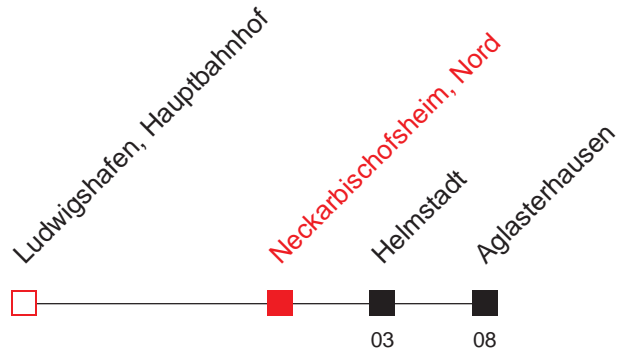

FAHRPLAN

<http://m.vrn.de/2962>

Richtung:
Aglasterhausen

S5/51

Uhr		Montag - Freitag	Uhr		Samstag	Uhr		Sonn- und Feiertag
4	44		4			4		
5	10 45		5			5		
6	16 48		6	16		6		
7	16		7	16		7	15	
8	16 45		8	16		8	16	
9	43		9	16		9	16	
10	43		10	16		10	16	
11	43		11	16		11	16	
12	43		12	16		12	16	
13	16 46		13	16		13	16	
14	46		14	16		14	16	
15	45		15	16		15	16	
16	16 41		16	16		16	16	
17	16 46		17	16		17	16	
18	16 46		18	16		18	16	
19	16 46		19	16		19	16	
20	16		20	16		20	16	
21	16		21	16		21	16	
22	16		22	16		22	16	
23			23			23		
0	00		0	00		0	00	