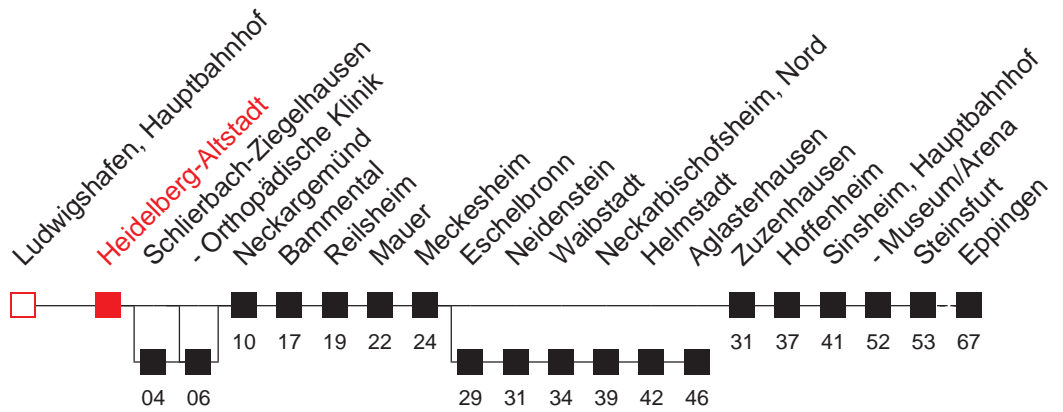

FAHRPLAN

Gültig ab 11.12.2011 - alle Angaben ohne Gewähr - 1166 / Heidelberg-Altstadt

Handy: <http://mobil.vrn.de> Internet: <http://www.vrn.de>

<http://m.vrn.de/1166>

Richtung:
Eppingen

S5/51

Uhr	Montag - Freitag	Uhr	Samstag	Uhr	Sonn- und Feiertag
5	32 ^C	5		5	
6	17 ^D	6	37 ^D	6	37 ^D
7	19 37 ^C 37 ^A	7	39	7	37 ^D
8	08 ^A 08 ^B 39	8	39	8	37 ^D
9	09 ^A 39	9	39	9	37 ^D
10	09 ^A 39	10	39	10	37 ^D
11	09 ^A 39	11	39	11	37 ^D
12	09 ^A 39 39 ^A	12	39	12	37 ^D
13	09 ^A 39	13	39	13	37 ^D
14	09 ^B 39	14	09 ^B 39	14	37 ^D
15	09 ^A 39 39 ^A	15	39	15	37 ^D
16	08 ^A 08 ^C 39 39 ^A	16	09 ^B 39	16	37 ^D
17	08 ^C 08 ^E 39	17	39	17	37 ^D
18	09 ^B 39	18	09 ^B 39	18	37 ^D
19	09 ^B 39	19	39	19	37 ^D
20	09 ^B 39	20	39	20	37 ^D
21	37 ^D	21	37 ^D	21	37 ^D
22	37 ^D	22	37 ^D	22	37 ^D
23	21 ^C	23	21 ^C	23	21 ^C
0	37 ^B	0	37 ^B	0	37 ^B
1	49 ^{F,D}	1	49 ^B	1	