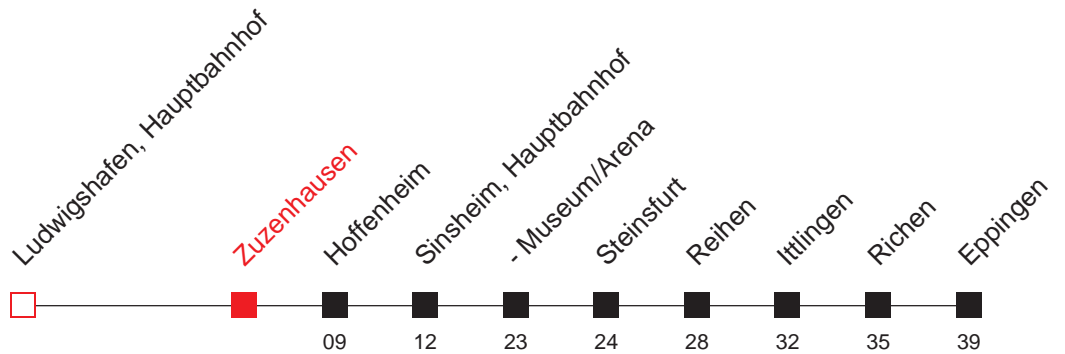

FAHRPLAN

Gültig ab 11.12.2011 - alle Angaben ohne Gewähr - 4520 / Zuzenhausen

Handy: <http://mobil.vrn.de> Internet: <http://www.vrn.de>

<http://m.vrn.de/4520>

Richtung:
Eppingen

S5/51

Uhr	Montag - Freitag
5	
6	03 ^B 45
7	39
8	02 ^B 32 ^A
9	02
10	02
11	02
12	02
13	02 35 ^A
14	02 32 ^A
15	02 34 ^B
16	02 32 ^B
17	02 31 ^B
18	02 32 ^A
19	02 35 ^A
20	02 32 ^A
21	02
22	02
23	02 47 ^B
0	
1	05 ^A
2	18 ^A