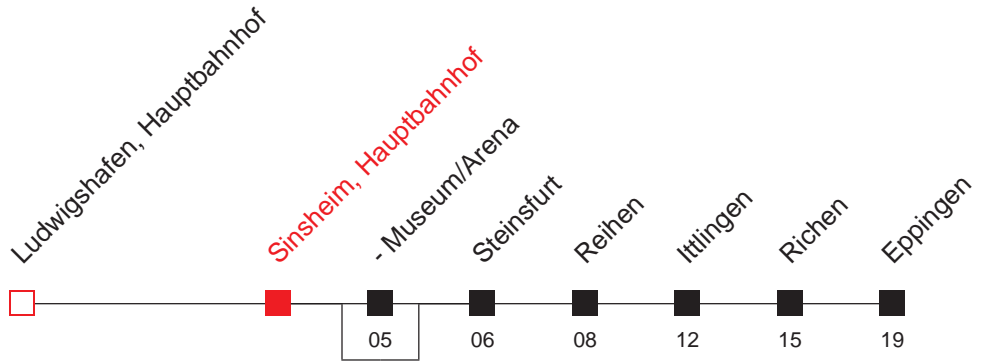

FAHRPLAN

Gültig ab 11.12.2011 - alle Angaben ohne Gewähr - 3550 / Sinsheim, Hauptbahnhof

Handy: <http://mobil.vrn.de> Internet: <http://www.vrn.de>

<http://m.vrn.de/3550>

Richtung:
Eppingen

S5/51

Uhr	Montag - Freitag
5	21
6	04 21^A
7	05 13^B 49
8	08^A
9	08
10	08
11	08
12	08
13	08
14	08
15	08 40^A
16	08 39^A
17	08 38^A
18	08
19	08
20	08
21	08
22	08
23	08 55^A

Uhr	Samstag
5	
6	04
7	08
8	08
9	08
10	08
11	08
12	08
13	08
14	08
15	08
16	08
17	08
18	08
19	08
20	08
21	08
22	08
23	08 55^A

Uhr	Sonn- und Feiertag
5	
6	
7	08
8	08
9	08
10	08
11	08
12	08
13	08
14	08
15	08
16	08
17	08
18	08
19	08
20	08
21	08
22	08
23	08 55^A

A: bis Steinsfurt

B: bedient nicht Sinsheim, Museum/Arena