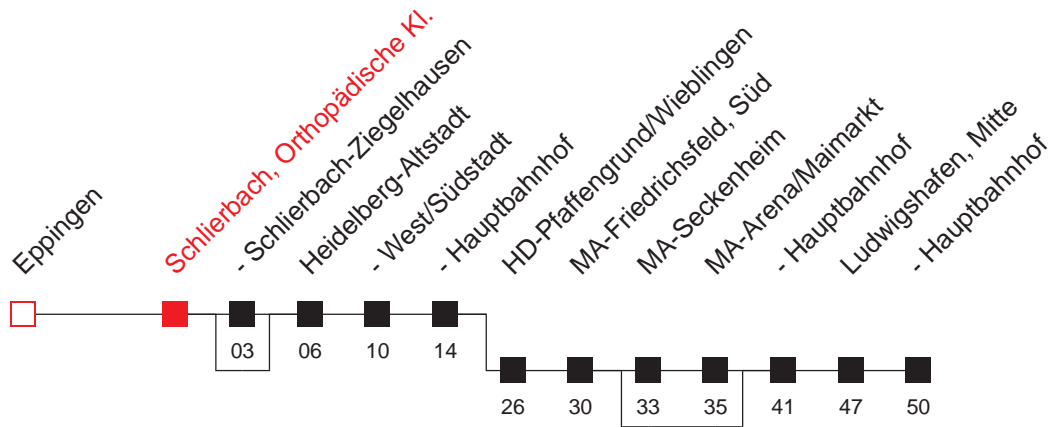

Richtung:
Heidelberg, Hauptbahnhof

S5/51

Uhr	Montag - Freitag
5	13 38
6	14 57 ^B
7	12 44 ^C 44 ^C
8	44
9	
10	
11	
12	
13	
14	
15	
16	
17	
18	
19	
20	
21	26
22	26
23	44

Uhr	Samstag
5	
6	14 14
7	14
8	14 ^C
9	
10	
11	
12	
13	
14	
15	
16	
17	
18	
19	
20	
21	26
22	26 ^A
23	44