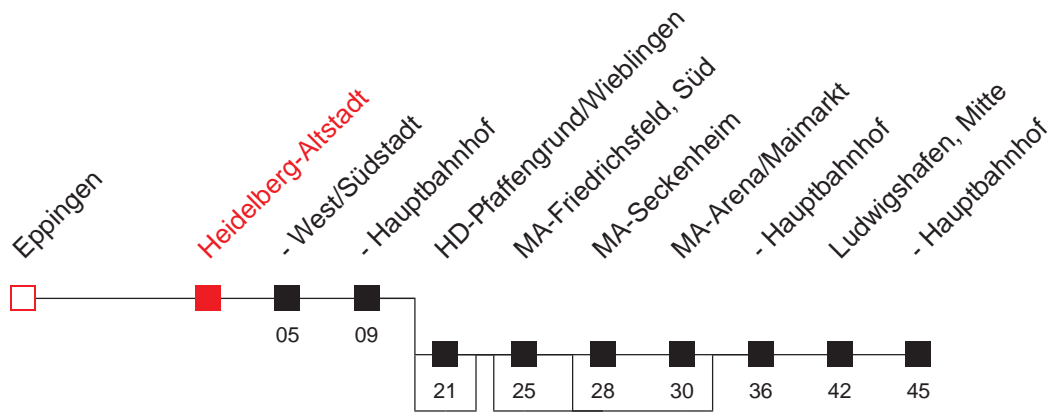

FAHRPLAN

<http://m.vrn.de/1166>

Richtung:
Heidelberg, Hauptbahnhof

S5/51

Uhr	Montag - Freitag				
5	19	43			
6	19				
7	02^B	17	22^{B,C}	48	48
8	17	17	50		
9	17	47	47		
10	17	47			
11	17	47			
12	17	47			
13	17	49			
14	17	47	47		
15	17	47	47		
16	17	48^{B,C}	48^{B,C}		
17	17	49	49		
18	17	47			
19	17	49			
20	17				
21	31				
22	32				
23	49				

Uhr	Samstag	
5		
6	19	19
7	19	
8	17	
9	17	
10	17	
11	17	
12	17	
13	17	47
14	17	
15	17	47
16	17	
17	17	47
18	17	
19	17	
20	17	
21	31	
22	32^A	
23	49	

Uhr	Sonn- und Feiertag
5	
6	19
7	19^B
8	19^B
9	19^B
10	19^B
11	19^B
12	19^B
13	19^B
14	19^B
15	19^B
16	19^B
17	19^B
18	19^B
19	19^B
20	19^B
21	31^B
22	32^A
23	49

Fahrten ohne Zielangabe verkehren bis Heidelberg, Hauptbahnhof

A: bis Mannheim, Hauptbahnhof
B: bis Ludwigshafen, Hauptbahnhof

C: bedient nicht HD-Pfaffengrund/Wieblingen
D: bedient nicht von MA-Friedrichsfeld, Süd bis MA-Arena/Maimarkt
E: bedient nicht von MA-Seckenheim bis MA-Arena/Maimarkt