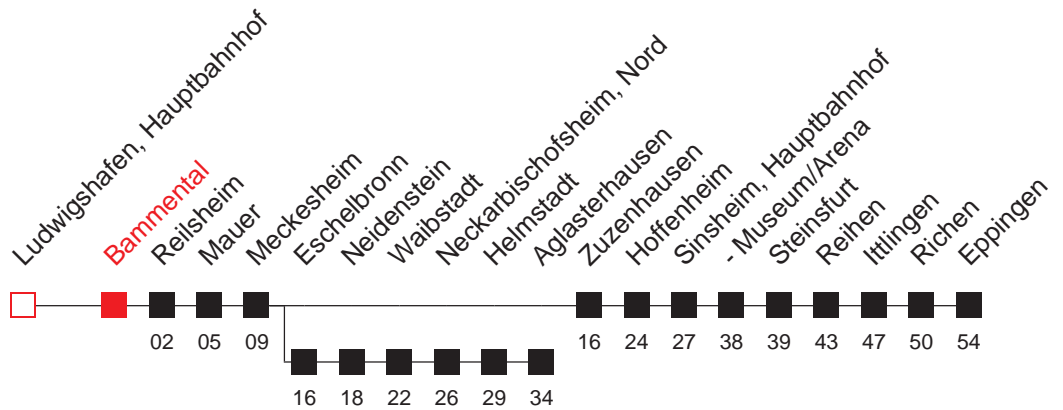

FAHRPLAN

Gültig ab 11.12.2011 - alle Angaben ohne Gewähr - 200 / Bammental

Handy: <http://mobil.vrn.de> Internet: <http://www.vrn.de>

<http://m.vrn.de/200>

Richtung:
Eppingen

S5/51

Uhr	Montag - Freitag	Uhr	Samstag	Uhr	Sonn- und Feiertag
5	47^C	5		5	
6	30	6	50	6	50
7	30 50^C 50^A	7	50	7	50
8	19^A 19^B 50	8	50	8	50
9	20^A 50	9	50	9	50
10	20^A 50	10	50	10	50
11	20^A 50	11	50	11	50
12	20^A 50 50^A	12	50	12	50
13	20^A 50	13	50	13	50
14	20^B 50	14	20^B 50	14	50
15	20^A 50 50^A	15	50	15	50
16	19^A 19^C 50 50^A	16	20^B 50	16	50
17	20^C 20^A 50	17	50	17	50
18	20^B 50	18	20^B 50	18	50
19	20^B 50	19	50	19	50
20	20^B 50	20	50	20	50
21	50	21	50	21	50
22	50	22	50	22	50
23	36^C	23	36^C	23	36^C
0	52^B	0	52^B	0	52^B
1		1		1	
2	06^B	2	06^B	2	

A: bis Aglasterhausen

B: bis Sinsheim, Hauptbahnhof

C: bis Steinsfurt

D: verkehrt nur in der Nacht Fr/Sa