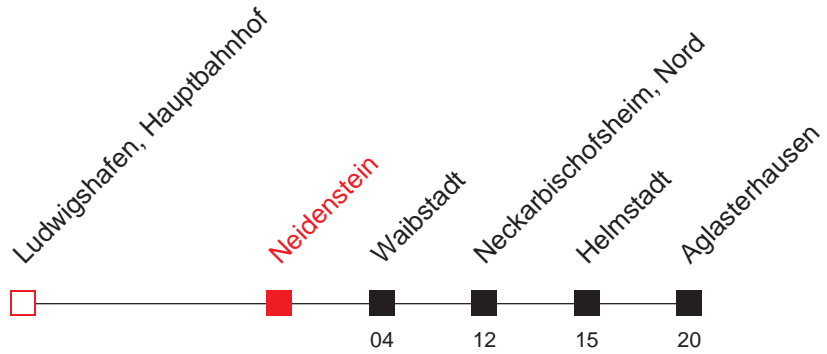

FAHRPLAN

Gültig ab 11.12.2011 - alle Angaben ohne Gewähr - 3065 / Neidenstein

Handy: <http://mobil.vrn.de> Internet: <http://www.vrn.de>

<http://m.vrn.de/3065>

Richtung:
Aglasterhausen

S5/51

Montag - Freitag		Samstag		Sonn- und Feiertag	
Uhr		Uhr		Uhr	
5	03 38	5		5	
6	06 38	6		6	
7	08	7	08	7	
8	08 33	8	08	8	08
9	36	9	08	9	08
10	36	10	08	10	08
11	36	11	08	11	08
12	36	12	08	12	08
13	08 38	13	08	13	08
14	38	14	08	14	08
15	38	15	08	15	08
16	08 33	16	08	16	08
17	08 38	17	08	17	08
18	08 38	18	08	18	08
19	08 39	19	08	19	08
20	08	20	08	20	08
21	08	21	08	21	08
22	08	22	08	22	08
23	52	23	52	23	52