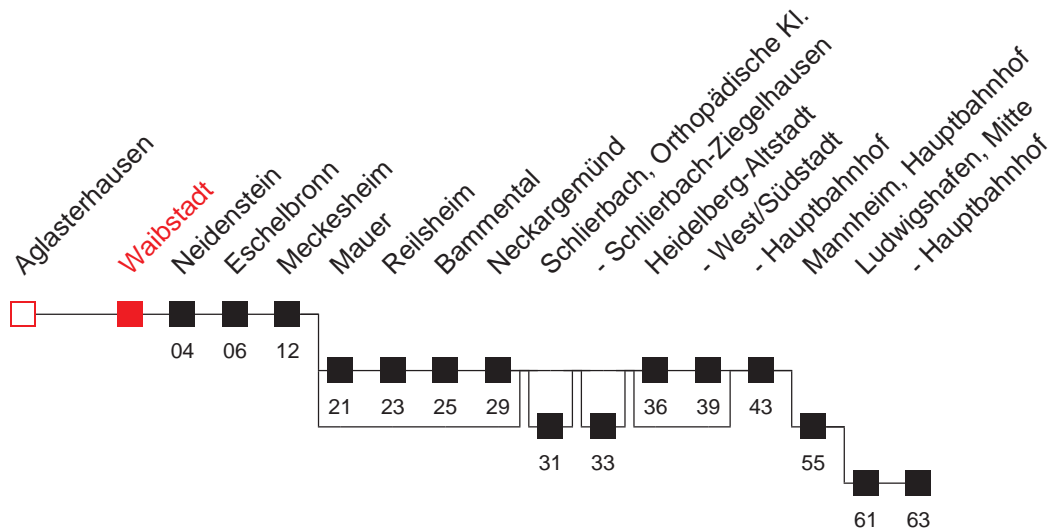

F : bedient Schlierbach, Orthopädische Kl.

G : bedient Schlierbach-Ziegelhausen

H : bedient nicht von Heidelberg-Altstadt bis Heidelberg, West/Südstadt

FAHRPLAN

<http://m.vrn.de/3943>

Richtung:
Meckesheim

S5/51