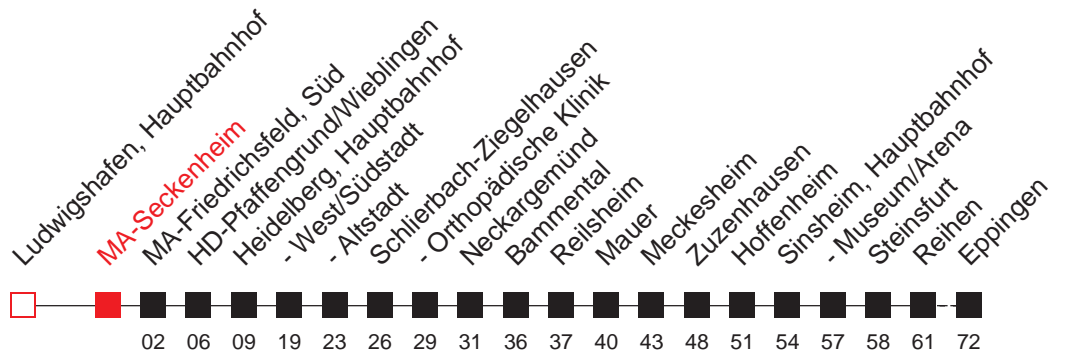

A: bis Steinsfurt

FAHRPLAN

Gültig ab 11.12.2011 - alle Angaben ohne Gewähr - 2586 / MA-Seckenheim

Handy: <http://mobil.vrn.de> Internet: <http://www.vrn.de>

<http://m.vrn.de/2586>

Richtung:
Eppingen

S5/51

Uhr	Montag - Freitag	Uhr	Samstag	Uhr	Sonn- und Feiertag
5		5		5	
6		6		6	
7		7		7	
8		8		8	
9		9		9	14
10		10		10	14
11		11		11	14
12		12		12	14
13		13		13	14
14		14		14	14
15		15		15	14
16		16		16	14
17		17		17	14
18		18		18	14
19		19		19	14
20		20		20	14
21		21	14	21	14
22	14	22	14	22	14
23	04 ^A	23	04 ^A	23	04 ^A