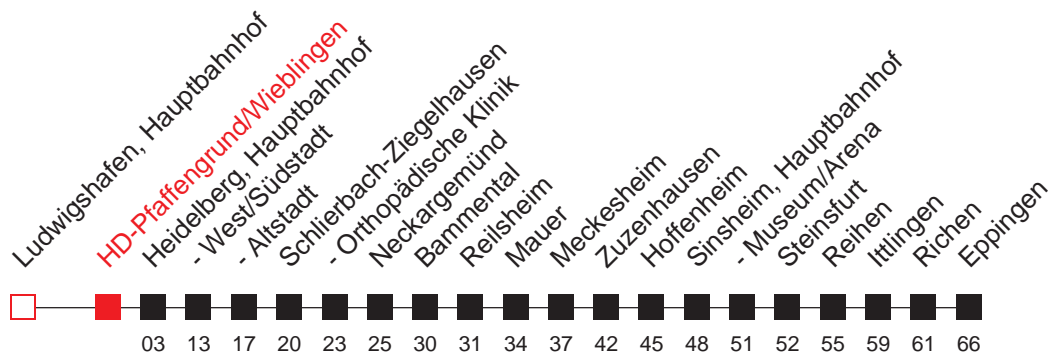

A: bis Steinsfurt

FAHRPLAN

Gültig ab 11.12.2011 - alle Angaben ohne Gewähr - 1454 / HD-Pfaffengrund/Wieblingen

Handy: <http://mobil.vrn.de> Internet: <http://www.vrn.de>

<http://m.vrn.de/1454>

Richtung:
Eppingen