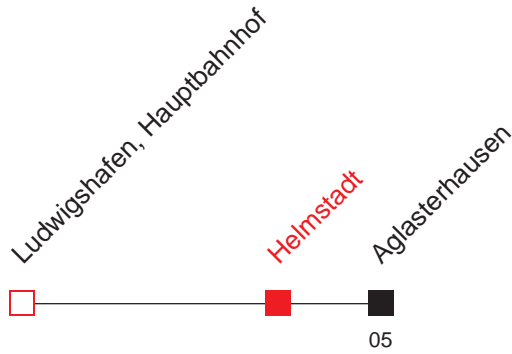

FAHRPLAN

Gültig ab 11.12.2011 - alle Angaben ohne Gewähr - 1464 / Helmstadt

Handy: <http://mobil.vrn.de> Internet: <http://www.vrn.de>

<http://m.vrn.de/1464>

Richtung:
Aglasterhausen

S5/51

Uhr	Montag - Freitag
4	47
5	13 48
6	19 51
7	19
8	19 48
9	46
10	46
11	46
12	46
13	19 49
14	49
15	48
16	18 44
17	19 49
18	19 49
19	19 49
20	19
21	19
22	19
23	
0	03