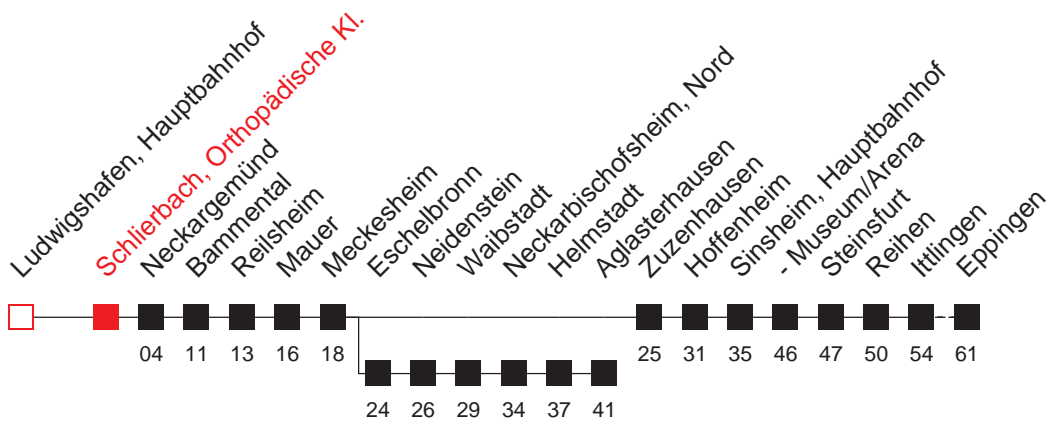

FAHRPLAN

Gültig ab 11.12.2011 - alle Angaben ohne Gewähr - 1284 / Schlierbach, Orthopädische Kl. Handy: <http://mobil.vrn.de> Internet: <http://www.vrn.de>

<http://m.vrn.de/1284>

Richtung:
Eppingen

S5/51

Uhr	Montag - Freitag
5	38^C
6	23
7	43^C 43^A
8	
9	
10	
11	
12	
13	
14	
15	
16	
17	12^C 12^A
18	
19	
20	
21	42
22	42
23	27^C
0	43^B
1	55^B

Uhr	Samstag
5	
6	42
7	
8	
9	
10	
11	
12	
13	
14	
15	
16	
17	
18	
19	
20	
21	42
22	42
23	27^C
0	43^B
1	55^B

Uhr	Sonn- und Feiertag
5	
6	42
7	43
8	43
9	43
10	43
11	43
12	43
13	43
14	43
15	43
16	43
17	43
18	43
19	43
20	43
21	42
22	42
23	27^C
0	43^B
1	

A: bis Aglasterhausen

B: bis Sinsheim, Hauptbahnhof

C: bis Steinsfurt

D: verkehrt nur in der Nacht Fr/Sa