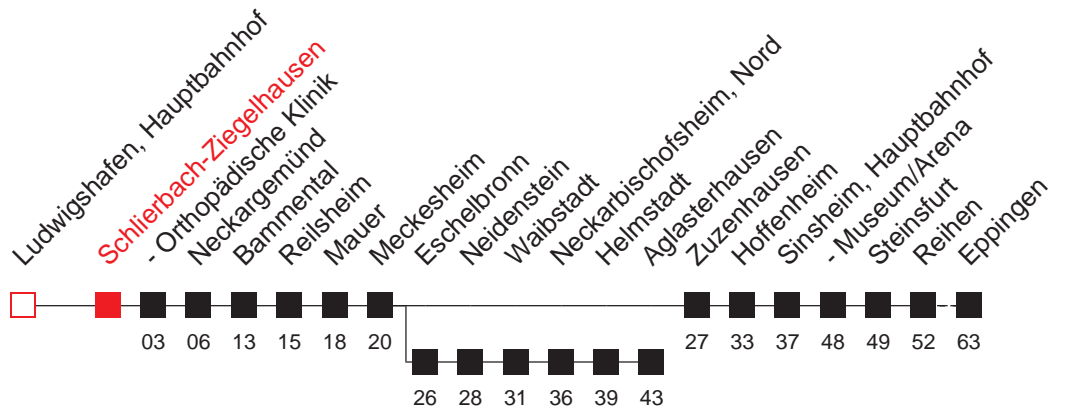

FAHRPLAN

<http://m.vrn.de/1287>

Richtung:
Eppingen

S5/51

Uhr	Montag - Freitag	Uhr	Samstag	Uhr	Sonn- und Feiertag
5	36^C	5		5	
6	21	6	40	6	40
7	40^C 40^A	7		7	40
8		8		8	40
9		9		9	40
10		10		10	40
11		11		11	40
12		12		12	40
13		13		13	40
14		14		14	40
15		15		15	40
16		16		16	40
17		17		17	40
18		18		18	40
19		19		19	40
20		20		20	40
21	40	21	40	21	40
22	40	22	40	22	40
23	25^C	23	25^C	23	25^C
0	41^B	0	41^B	0	41^B
1	53^B	1	53^B	1	

A: bis Aglasterhausen

B: bis Sinsheim, Hauptbahnhof

C: bis Steinsfurt

D: verkehrt nur in der Nacht Fr/Sa