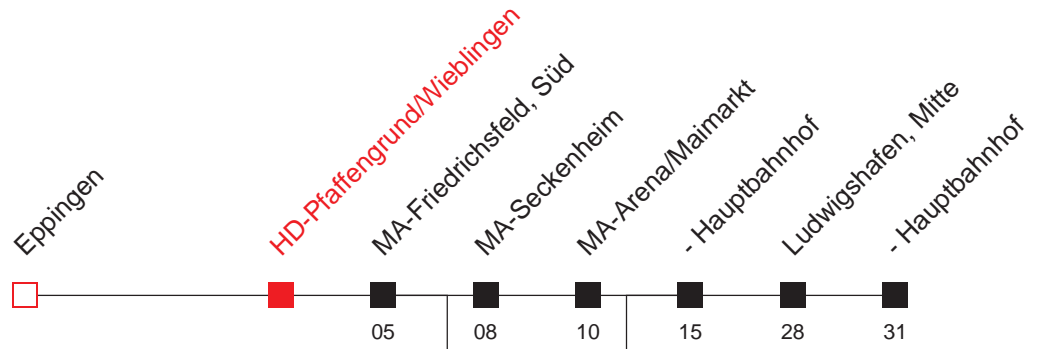

FAHRPLAN

Gültig ab 11.12.2011 - alle Angaben ohne Gewähr - 1454 / HD-Pfaffengrund/Wieblingen

Handy: <http://mobil.vrn.de> Internet: <http://www.vrn.de>

<http://m.vrn.de/1454>

Richtung:
Ludwigshafen, Hauptbahnhof

S5/51

Uhr	Montag - Freitag	Uhr	Samstag	Uhr	Sonn- und Feiertag
5		5		5	
6		6		6	
7	16^B	7		7	36
8		8		8	37
9		9		9	36
10		10		10	36
11		11		11	36
12		12		12	36
13		13		13	36
14		14		14	36
15		15		15	36
16		16		16	36
17		17		17	36
18		18		18	36
19		19		19	36
20		20		20	40
21		21		21	47
22		22	47^A	22	47^A

A : bis Mannheim, Hauptbahnhof

B : bedient nicht von MA-Seckenheim bis MA-Arena/Maimarkt