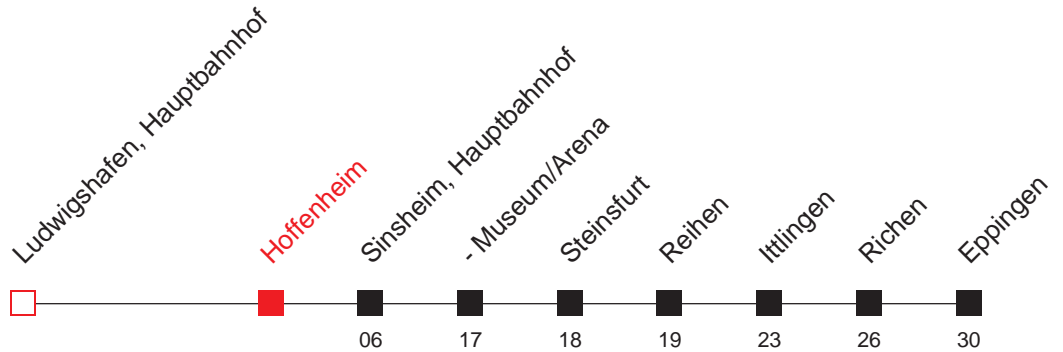

FAHRPLAN

Gültig ab 11.12.2011 - alle Angaben ohne Gewähr - 3545 / Hoffenheim

Handy: <http://mobil.vrn.de> Internet: <http://www.vrn.de>

<http://m.vrn.de/3545>

Richtung:
Eppingen

S5/51

Uhr	Montag - Freitag
5	
6	07^B 54
7	42
8	05^B 35^A
9	05
10	05
11	05
12	05
13	05 38^A
14	05 35^A
15	05 37^B
16	05 35^B
17	05 34^B
18	05 35^A
19	05 38^A
20	05 35^A
21	05
22	05
23	05 50^B
0	
1	08^A
2	21^C

Uhr	Samstag
5	
6	
7	05
8	05
9	05
10	05
11	05
12	05
13	05
14	05 35^A
15	05
16	05 35^A
17	05
18	05 35^A
19	05
20	05
21	05
22	05
23	05 50^B
0	
1	08^A
2	21^A

Uhr	Sonn- und Feiertag
5	
6	
7	05
8	05
9	05
10	05
11	05
12	05
13	05
14	05
15	05
16	05
17	05
18	05
19	05
20	05
21	05
22	05
23	05 50^B
0	
1	08^A
2	

A: bis Sinsheim, Hauptbahnhof

B: bis Steinsfurt

C: verkehrt nur in der Nacht Fr/Sa