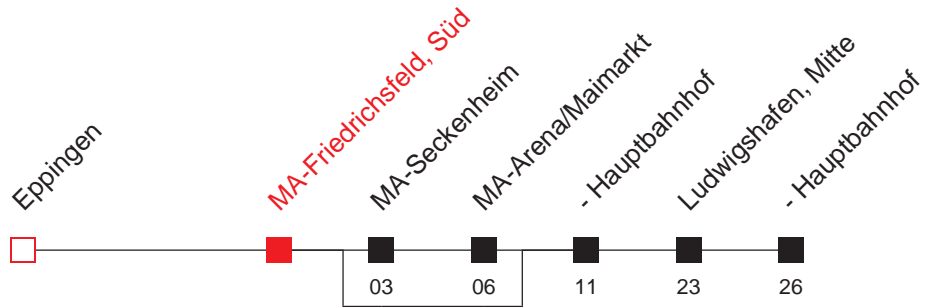

FAHRPLAN

Gültig ab 11.12.2011 - alle Angaben ohne Gewähr - 2334 / MA-Friedrichsfeld, Süd

Handy: <http://mobil.vrn.de> Internet: <http://www.vrn.de>

<http://m.vrn.de/2334>

Richtung:
Ludwigshafen, Hauptbahnhof

S5/51

Uhr	Montag - Freitag
5	
6	
7	21^B 37^B
8	
9	
10	
11	
12	
13	
14	
15	
16	
17	
18	
19	
20	
21	
22	

Uhr	Samstag
5	
6	
7	
8	
9	
10	
11	
12	
13	
14	
15	
16	
17	
18	
19	
20	
21	
22	51^A

Uhr	Sonn- und Feiertag
5	
6	
7	40
8	42
9	40
10	40
11	40
12	40
13	40
14	40
15	40
16	41
17	40
18	40
19	40
20	44
21	51
22	51^A

A : bis Mannheim, Hauptbahnhof

B : bedient nicht von MA-Seckenheim bis MA-Arena/Maimarkt