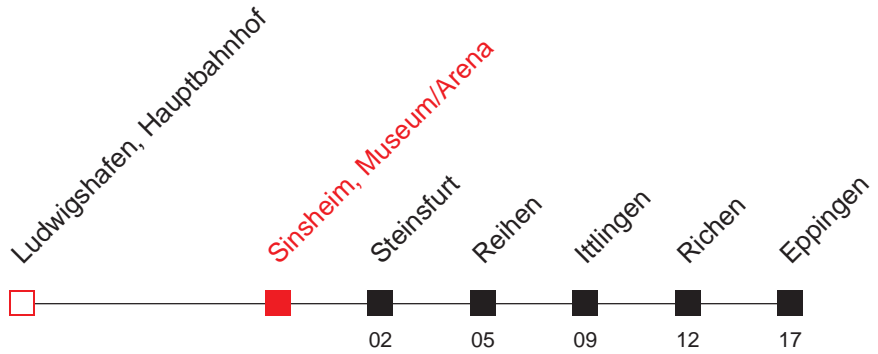

A: bis Steinsfurt

B: bedient nicht Sinsheim, Museum/Arena

FAHRPLAN

<http://m.vrn.de/3558>

Richtung:
Eppingen

S5/51

Uhr	Montag - Freitag
5	23
6	06 24 ^A
7	08 51
8	10 ^A
9	10
10	10
11	10
12	10
13	10
14	10
15	10 42 ^A
16	10 41 ^A
17	10 41 ^A
18	10
19	10
20	10
21	10
22	10
23	10
0	00 ^A