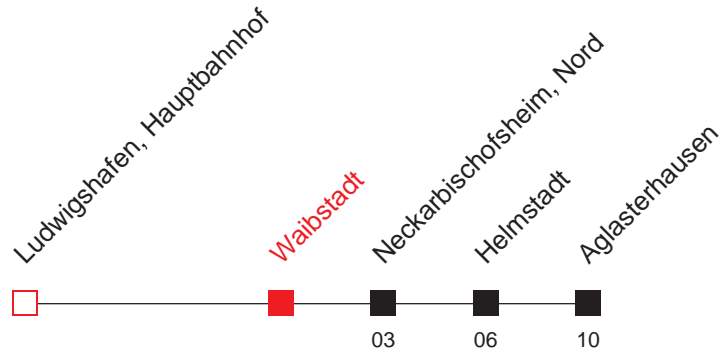

FAHRPLAN

Gültig ab 11.12.2011 - alle Angaben ohne Gewähr - 3943 / Waibstadt

Handy: <http://mobil.vrn.de> Internet: <http://www.vrn.de>

<http://m.vrn.de/3943>

Richtung:
Aglasterhausen

S5/51

Uhr	Montag - Freitag
4	42
5	08 43
6	13 46
7	13
8	13 43
9	41
10	41
11	41
12	41
13	13 43
14	43
15	43
16	13 39
17	13 43
18	13 43
19	13 43
20	13
21	13
22	13
23	57