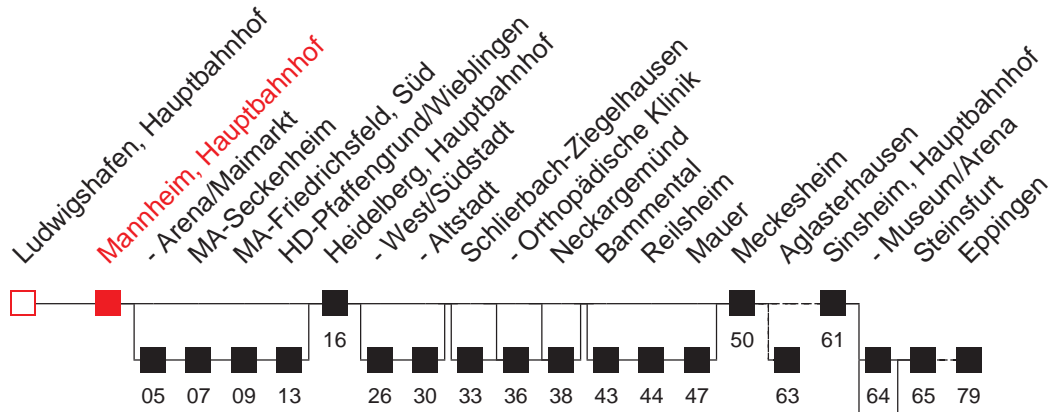

FAHRPLAN

<http://m.vrn.de/2417>

Richtung:
Sinsheim, Hauptbahnhof

S5/51

Uhr	Montag - Freitag	Uhr	Samstag	Uhr	Sonn- und Feiertag
5		5		5	
6	29^A_F 29^{B,F}_G	6		6	
7	01^{C,E}_H	7		7	
8	36	8	36	8	36
9		9		9	07^{C,D}_H
10	36	10	36	10	07^{C,D}_H 36
11		11		11	07^{C,D}_H
12	36	12	36	12	07^{C,D}_H 36
13		13		13	07^{C,D}_H
14	36	14	36	14	07^{C,D}_H 36
15		15		15	07^{C,D}_H
16	36 50^{B,E}_H 50^{A,E}_H	16	36	16	07^{C,D}_H 36
17		17		17	07^{C,D}_H
18	36	18	36	18	07^{C,D}_H 36
19		19		19	07^{C,D}_H
20	44	20	44	20	07^{C,D}_H 44
21		21	07^{C,D}_H	21	07^{C,D}_H
22	07^{C,D}_H 57^{B,D}_{E,H}	22	07^{C,D}_H 57^{B,D}_{E,H}	22	07^{C,D}_H 57^{B,D}_{E,H}

Fahrten ohne Zielangabe verkehren bis Sinsheim, Hauptbahnhof

- A : bis Aglasterhausen
- B : bis Steinsfurt
- C : bis Eppingen
- D : bedient auch von MA-Arena/Maimarkt bis HD-Pfaffengrund/Wieblingen
- E : bedient auch von Heidelberg, West/Südstadt bis Heidelberg-Altstadt
- F : bedient Neckargemünd
- G : bedient nicht Sinsheim, Museum/Arena
- H : fährt abweichenden Weg