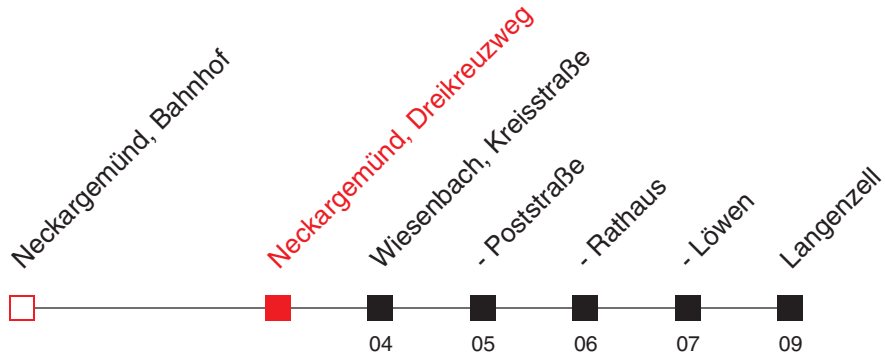

FAHRPLAN

Gültig ab 13.12.2015 / Angaben ohne Gewähr / Neckargemünd, Dreikreuzweg

Handy: <http://mobil.vrn.de> Internet: <http://www.vrn.de>

<http://m.vrn.de/2988>

Richtung:
Langenzell

7940

Uhr	Montag - Freitag
5	
6	
7	
8	
9	
10	
11	
12	
13	
14	
15	
16	
17	
18	
19	
20	
21	
22	19^A
23	
0	44^{A,B}

Uhr	Samstag
5	
6	
7	
8	
9	
10	
11	
12	
13	
14	
15	
16	
17	
18	
19	
20	
21	19^B
22	19^B
23	
0	44^B

Uhr	Sonn- und Feiertag
5	
6	
7	
8	
9	
10	
11	
12	
13	
14	
15	
16	
17	
18	
19	
20	
21	19^B
22	19^B
23	34^B
0	44^B

Am 24. und 31.12. wird diese Linie nicht bedient

A: nicht 24. und 31.12.

B: Ruf taxi, tel. vorbestellen: 06223/5598. Nummer für SMS-Bestellung für Hörgeschädigte: 0160-90729404. Extratarif! Für VRN Jahreskarten-/Semesterticketinhaber frei.

C: Vorbestellung dieser Fahrt bis spätestens eine Stunde vor der Abfahrt