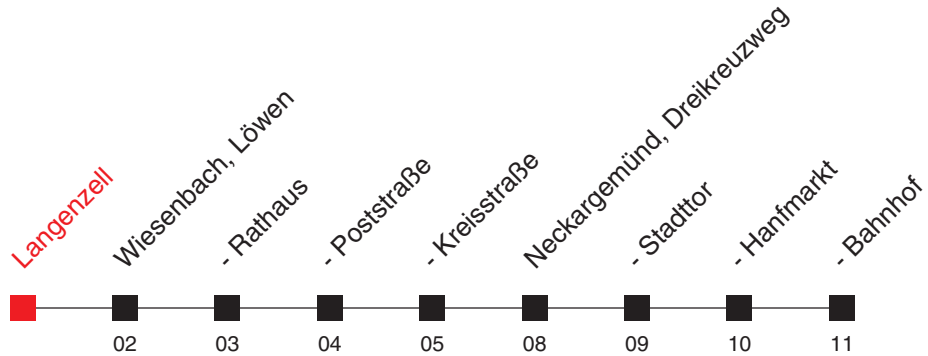

FAHRPLAN

<http://m.vrn.de/4225>

Richtung:
Neckargemünd, Bahnhof

7940

Uhr	Montag - Freitag
5	
6	
7	
8	
9	
10	
11	
12	
13	
14	
15	
16	
17	
18	
19	
20	
21	
22	00^A

Uhr	Samstag
5	
6	
7	
8	
9	
10	
11	
12	
13	
14	
15	
16	
17	
18	
19	
20	
21	
22	00^B

Uhr	Sonn- und Feiertag
5	
6	
7	
8	
9	
10	
11	
12	
13	
14	
15	
16	
17	
18	
19	
20	
21	00^B
22	00^B

Am 24. und 31.12. wird diese Linie nicht bedient.

A: nicht 24. und 31.12.

B: Ruftaxi, tel. vorbestellen: 06223/5598. Nummer für SMS-Bestellung für Hörgeschädigte: 0160-90729404. Extratarif! Für VRN Jahreskarten-/Semesterticketinhaber frei.