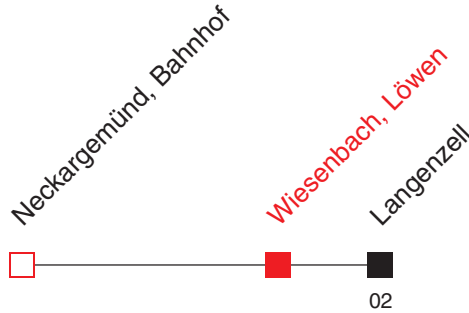

FAHRPLAN

Gültig ab 13.12.2015 / Angaben ohne Gewähr / Wiesenbach, Löwen

Handy: <http://mobil.vrn.de> Internet: <http://www.vrn.de>

Richtung:
Langenzell

<http://m.vrn.de/4228>

7940

Uhr	Montag - Freitag
5	
6	
7	
8	
9	
10	
11	
12	
13	
14	
15	
16	
17	
18	
19	
20	
21	
22	26^A
23	
0	51^A^B

Uhr	Samstag
5	
6	
7	
8	
9	
10	
11	
12	
13	
14	
15	
16	
17	
18	
19	
20	
21	26^B
22	26^B
23	
0	51^B^C

Uhr	Sonn- und Feiertag
5	
6	
7	
8	
9	
10	
11	
12	
13	
14	
15	
16	
17	
18	
19	
20	
21	26^B
22	26^B
23	41^B
0	51^B^C

Am 24. und 31.12. wird diese Linie nicht bedient

A: nicht 24. und 31.12.

B: Ruftaxi, tel. vorbestellen: 06223/5598. Nummer für SMS-Bestellung für Hörgeschädigte: 0160-90729404. Extratarif! Für VRN Jahreskarten-/Semesterticketinhaber frei.

C: Vorbestellung dieser Fahrt bis spätestens eine Stunde vor der Abfahrt