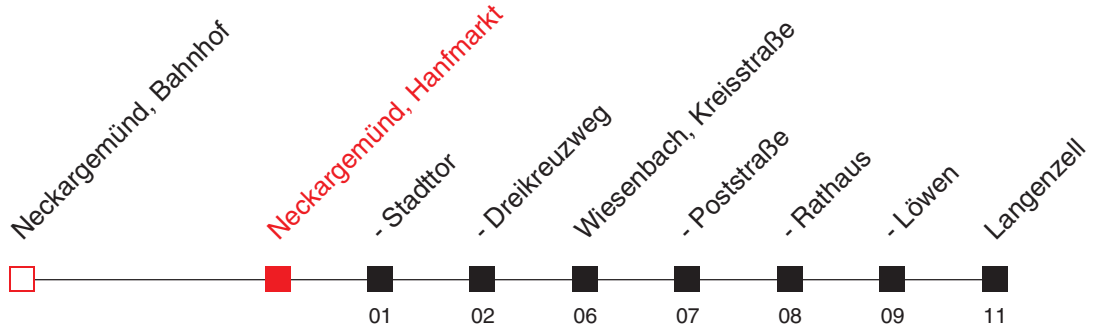

# FAHRPLAN

<http://m.vrn.de/2995>

## 7940

Richtung:  
**Langenzell**

Uhr	Montag - Freitag
5	
6	
7	
8	
9	
10	
11	
12	
13	
14	
15	
16	
17	
18	
19	
20	
21	
22	17 <sup>A</sup>
23	
0	42 <sup>A,B</sup> <sub>C</sub>

Uhr	Samstag
5	
6	
7	
8	
9	
10	
11	
12	
13	
14	
15	
16	
17	
18	
19	
20	
21	17 <sup>B</sup>
22	17 <sup>B</sup>
23	
0	42 <sup>B</sup> <sub>C</sub>