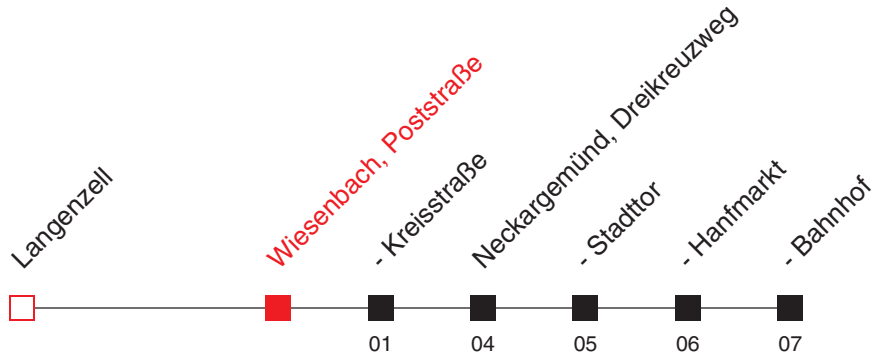

FAHRPLAN

<http://m.vrn.de/4229>

Richtung:
Neckargemünd, Bahnhof

7940

Uhr	Montag - Freitag
5	
6	
7	
8	
9	
10	
11	
12	
13	
14	
15	
16	
17	
18	
19	
20	
21	
22	04^A

Uhr	Samstag
5	
6	
7	
8	
9	
10	
11	
12	
13	
14	
15	
16	
17	
18	
19	
20	
21	
22	04^B

Uhr	Sonn- und Feiertag
5	
6	
7	
8	
9	
10	
11	
12	
13	
14	
15	
16	
17	
18	
19	
20	
21	04^B
22	04^B

Am 24. und 31.12. wird diese Linie nicht bedient.

A: nicht 24. und 31.12.

B: Ruftaxi, tel. vorbestellen: 06223/5598. Nummer für SMS-Bestellung für Hörgeschädigte: 0160-90729404. Extratarif! Für VRN Jahreskarten-/Semesterticketinhaber frei.