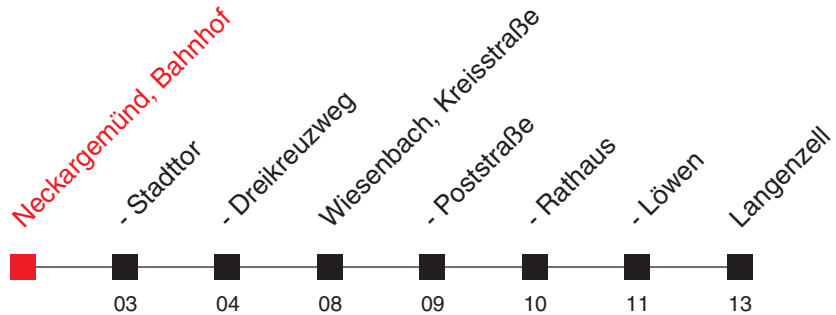

# FAHRPLAN

<http://m.vrn.de/2986>

## 7940

Richtung:  
**Langenzell**

Uhr	Montag - Freitag
5	
6	
7	
8	
9	
10	
11	
12	
13	
14	
15	
16	
17	
18	
19	
20	
21	
22	15 <sup>A</sup>
23	
0	40 <sup>A,B</sup>

Uhr	Samstag
5	
6	
7	
8	
9	
10	
11	
12	
13	
14	
15	
16	
17	
18	
19	
20	
21	15 <sup>B</sup>
22	15 <sup>B</sup>
23	
0	40 <sup>B,C</sup>