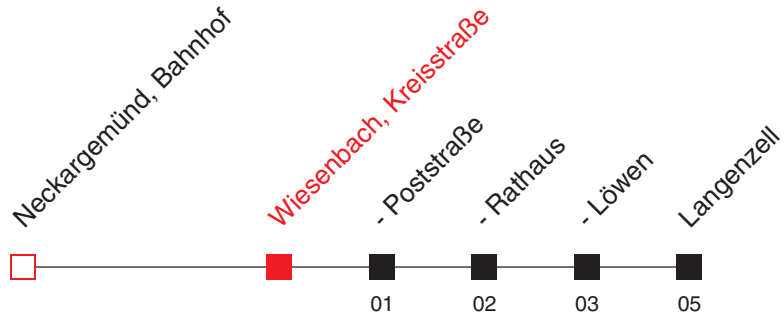

# FAHRPLAN

Richtung:  
**Langenzell**

<http://m.vrn.de/4227>

**7940**

Uhr	Montag - Freitag
5	
6	
7	
8	
9	
10	
11	
12	
13	
14	
15	
16	
17	
18	
19	
20	
21	
22	23 <sup>A</sup>
23	
0	48 <sup>A,B</sup>

Uhr	Samstag
5	
6	
7	
8	
9	
10	
11	
12	
13	
14	
15	
16	
17	
18	
19	
20	
21	23 <sup>B</sup>
22	23 <sup>B</sup>
23	
0	48 <sup>B</sup>