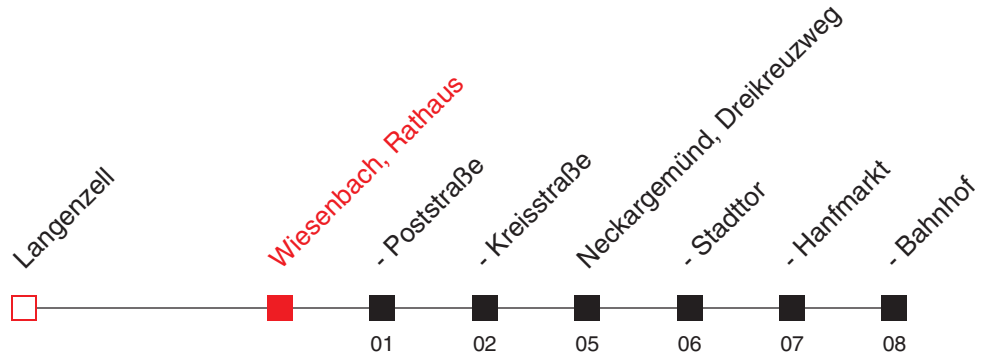

FAHRPLAN

<http://m.vrn.de/4230>

Richtung:
Neckargemünd, Bahnhof

7940

Uhr	Montag - Freitag
5	
6	
7	
8	
9	
10	
11	
12	
13	
14	
15	
16	
17	
18	
19	
20	
21	
22	03^A

Uhr	Samstag
5	
6	
7	
8	
9	
10	
11	
12	
13	
14	
15	
16	
17	
18	
19	
20	
21	
22	03^B

Uhr	Sonn- und Feiertag
5	
6	
7	
8	
9	
10	
11	
12	
13	
14	
15	
16	
17	
18	
19	
20	
21	03^B
22	03^B

Am 24. und 31.12. wird diese Linie nicht bedient.

A: nicht 24. und 31.12.

B: Ruf taxi, tel. vorbestellen: 06223/5598. Nummer für SMS-Bestellung für Hörgeschädigte: 0160-90729404. Extratarif! Für VRN Jahreskarten-/Semesterticketinhaber frei.