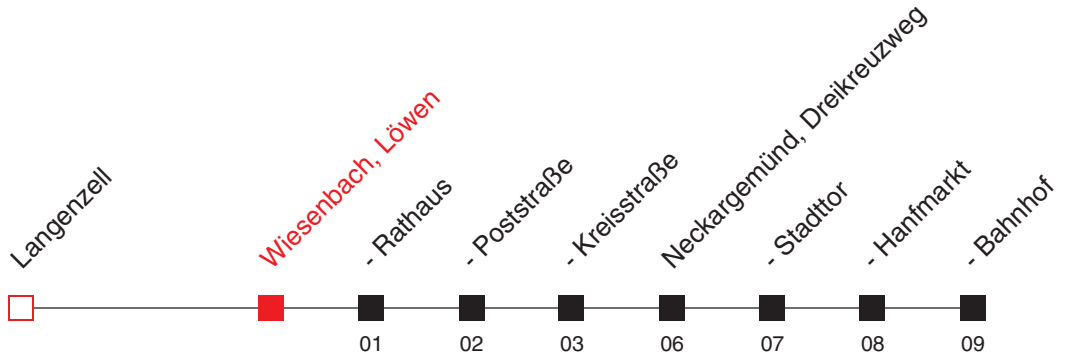

FAHRPLAN

<http://m.vrn.de/4228>

Richtung:
Neckargemünd, Bahnhof

7940

Uhr	Montag - Freitag	Uhr	Samstag	Uhr	Sonn- und Feiertag
5		5		5	
6		6		6	
7		7		7	
8		8		8	
9		9		9	
10		10		10	
11		11		11	
12		12		12	
13		13		13	
14		14		14	
15		15		15	
16		16		16	
17		17		17	
18		18		18	
19		19		19	
20		20		20	
21		21		21	02^B
22	02^A	22	02^B	22	02^B

Am 24. und 31.12. wird diese Linie nicht bedient.

A: nicht 24. und 31.12.

B: Ruftaxi, tel. vorbestellen: 06223/5598. Nummer für SMS-Bestellung für Hörgeschädigte: 0160-90729404. Extratarif! Für VRN Jahreskarten-/Semesterticketinhaber frei.