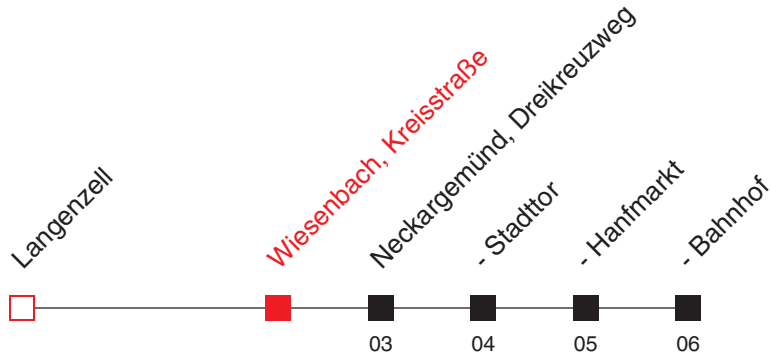

FAHRPLAN

<http://m.vrn.de/4227>

Richtung:
Neckargemünd, Bahnhof

7940

Uhr	Montag - Freitag
5	
6	
7	
8	
9	
10	
11	
12	
13	
14	
15	
16	
17	
18	
19	
20	
21	
22	05^A

Uhr	Samstag
5	
6	
7	
8	
9	
10	
11	
12	
13	
14	
15	
16	
17	
18	
19	
20	
21	
22	05^B

Uhr	Sonn- und Feiertag
5	
6	
7	
8	
9	
10	
11	
12	
13	
14	
15	
16	
17	
18	
19	
20	
21	05^B
22	05^B

Am 24. und 31.12. wird diese Linie nicht bedient.

A: nicht 24. und 31.12.

B: Ruftaxi, tel. vorbestellen: 06223/5598. Nummer für SMS-Bestellung für Hörgeschädigte: 0160-90729404. Extratarif! Für VRN Jahreskarten-/Semesterticketinhaber frei.