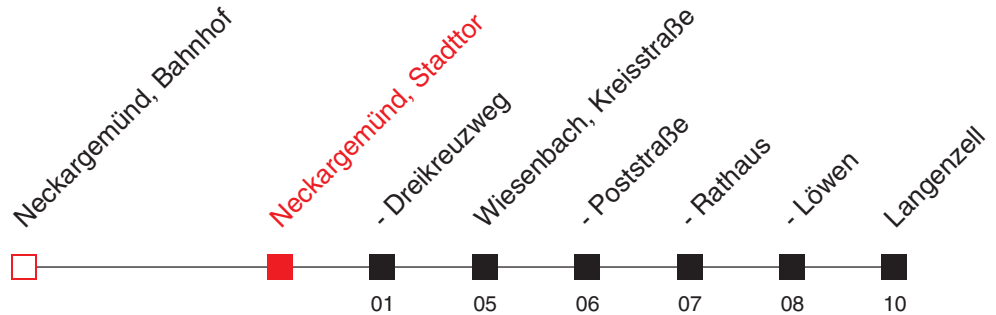

FAHRPLAN

Gültig ab 13.12.2015 / Angaben ohne Gewähr / Neckargemünd, Stadttor

Handy: <http://mobil.vrn.de> Internet: <http://www.vrn.de>

<http://m.vrn.de/3003>

7940

Richtung:
Langenzell

Uhr	Montag - Freitag
5	
6	
7	
8	
9	
10	
11	
12	
13	
14	
15	
16	
17	
18	
19	
20	
21	
22	18^A
23	
0	43^{A,B}

Uhr	Samstag
5	
6	
7	
8	
9	
10	
11	
12	
13	
14	
15	
16	
17	
18	
19	
20	
21	18^B
22	18^B
23	
0	43^B

Uhr	Sonn- und Feiertag
5	
6	
7	
8	
9	
10	
11	
12	
13	
14	
15	
16	
17	
18	
19	
20	
21	18^B
22	18^B
23	33^B
0	43^B

Am 24. und 31.12. wird diese Linie nicht bedient

A: nicht 24. und 31.12.

B: Ruftaxi, tel. vorbestellen: 06223/5598. Nummer für SMS-Bestellung für Hörgeschädigte: 0160-90729404. Extratarif! Für VRN Jahreskarten-/Semesterticketinhaber frei.

C: Vorbestellung dieser Fahrt bis spätestens eine Stunde vor der Abfahrt