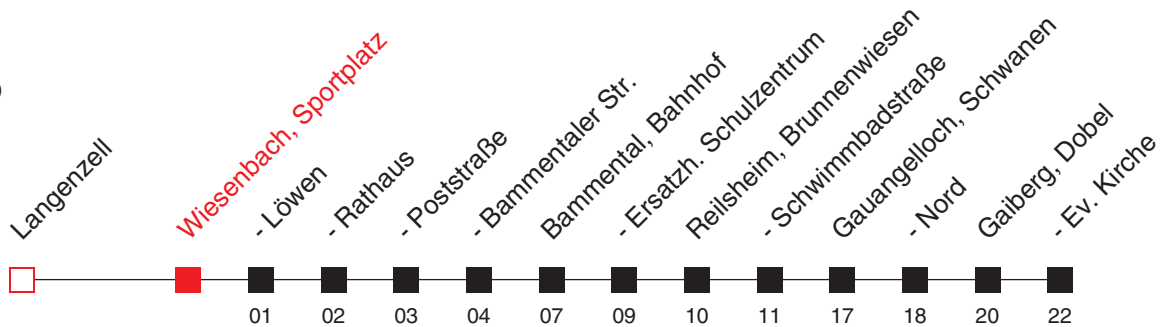

Am 24. und 31.12. Verkehr wie an Samstagen.  
An Sonn- und Feiertagen wird diese Linie nicht bedient.  
**A**: nur an schulfreien Tagen      **B**: nur an Schultagen

# FAHRPLAN

Gültig ab 09.12.2018 / Angaben ohne Gewähr / Wiesenbach, Sportplatz

Handy: <http://mobil.vrn.de> Internet: <http://www.vrn.de>

<http://m.vrn.de/14250>

## 737

Richtung:  
**Gaiberg, Ev. Kirche**

Uhr	Montag - Freitag
5	
6	17
7	20
8	20
9	20
10	20
11	20 <sup>B</sup> 20 <sup>A</sup>
12	20
13	20
14	20 <sup>A</sup> 20 <sup>B</sup>
15	20
16	20
17	20
18	20
19	20
20	20
21	
22	