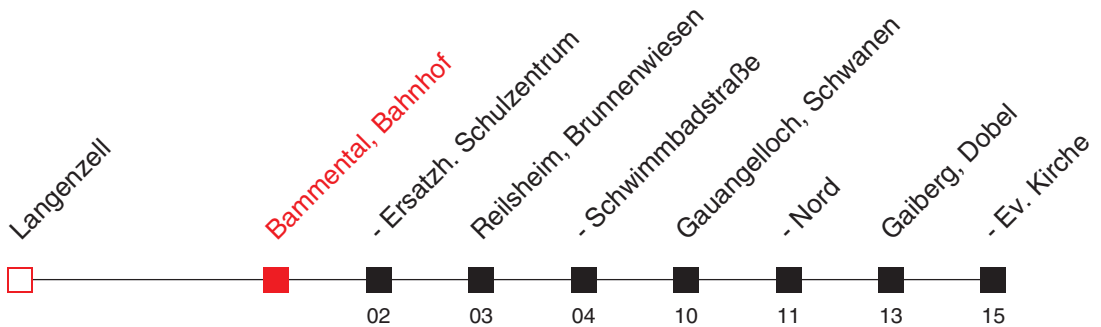

Am 24. und 31.12. Verkehr wie an Samstagen.  
An Sonn- und Feiertagen wird diese Linie nicht bedient.  
**A**: nur an schulfreien Tagen      **B**: nur an Schultagen

# FAHRPLAN

Gültig ab 09.12.2018 / Angaben ohne Gewähr / Bammental, Bahnhof

Handy: <http://mobil.vrn.de> Internet: <http://www.vrn.de>

<http://m.vrn.de/200>

## 737

Richtung:  
**Gaiberg, Ev. Kirche**

Uhr	Montag - Freitag
5	
6	24
7	27
8	27
9	27
10	27
11	27 <sup>B</sup> 27 <sup>A</sup>
12	27
13	27
14	27 <sup>A</sup> 27 <sup>B</sup>
15	27
16	27
17	27
18	27
19	27
20	27
21	
22	