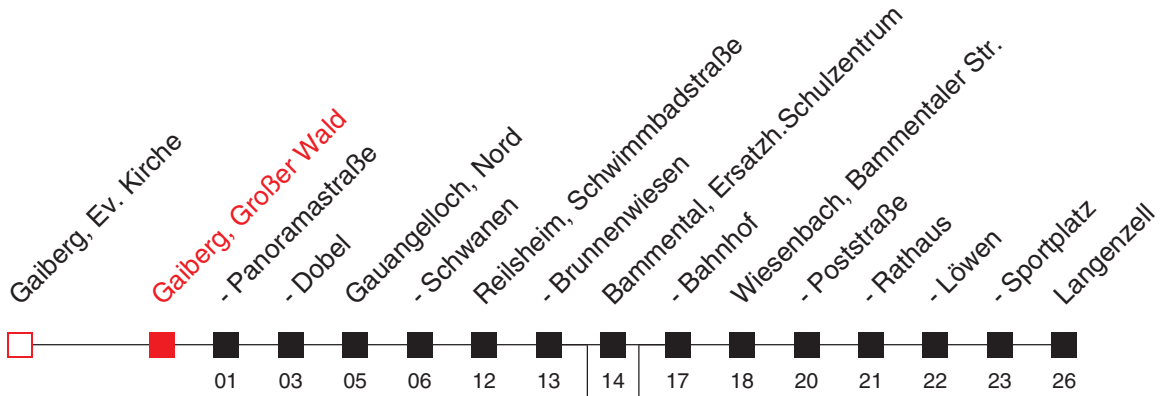

FAHRPLAN

Gültig ab 09.12.2018 / Angaben ohne Gewähr / Gaiberg, Großer Wald

Handy: <http://mobil.vrn.de> Internet: <http://www.vrn.de>

<http://m.vrn.de/915>

Richtung:
Langenzell

737

Uhr	Montag - Freitag
5	
6	
7	
8	
9	
10	
11	
12	
13	
14	
15	
16	
17	
18	
19	
20	
21	
22	

Uhr	Samstag
5	
6	44^B
7	44
8	45
9	45
10	45
11	45^C
12	20
13	15
14	15
15	15
16	15
17	15^A
18	
19	
20	
21	
22	

Am 24. und 31.12. Verkehr wie an Samstagen.

An Sonn- und Feiertagen wird diese Linie nicht bedient.

A: bis Gaiberg, Panoramastraße

B: bis Bammmental, Bahnhof

C: bedient nicht Bammmental, Ersatzh.Schulzentrum