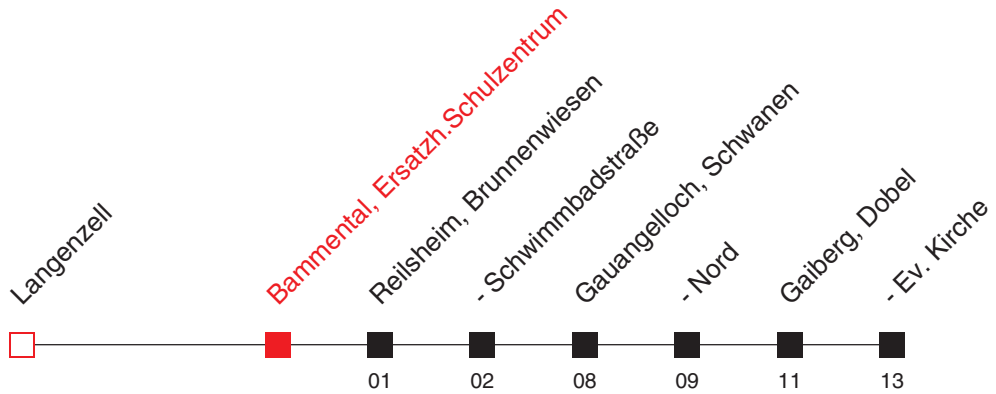

FAHRPLAN

Gültig ab 09.12.2018 / Angaben ohne Gewähr / Bammental, Ersatzh.Schulzentrum

Handy: <http://mobil.vrn.de> Internet: <http://www.vrn.de>

<http://m.vrn.de/20040>

Richtung:
Gaiberg, Ev. Kirche

737

Uhr	Montag - Freitag
5	
6	26^A
7	29^A
8	29^A
9	29^A
10	29^A
11	29^B 29^A
12	29^A 58^B
13	29^A
14	29^A 29^B
15	10^B 29^A 59^B
16	29^A 55^B
17	29^A
18	29^A
19	29^A
20	29^A
21	
22	

Uhr	Samstag
5	
6	
7	28^A
8	29^A
9	29^A
10	29^A
11	29^A
12	04^A 59^A
13	59^A
14	59^A
15	59^A
16	59^A
17	
18	
19	
20	
21	
22	

Am 24. und 31.12. Verkehr wie an Samstagen.

An Sonn- und Feiertagen wird diese Linie nicht bedient.

A : nur an schulfreien Tagen

B : nur an Schultagen

^A : Niederflurfahrzeug mit Rampe