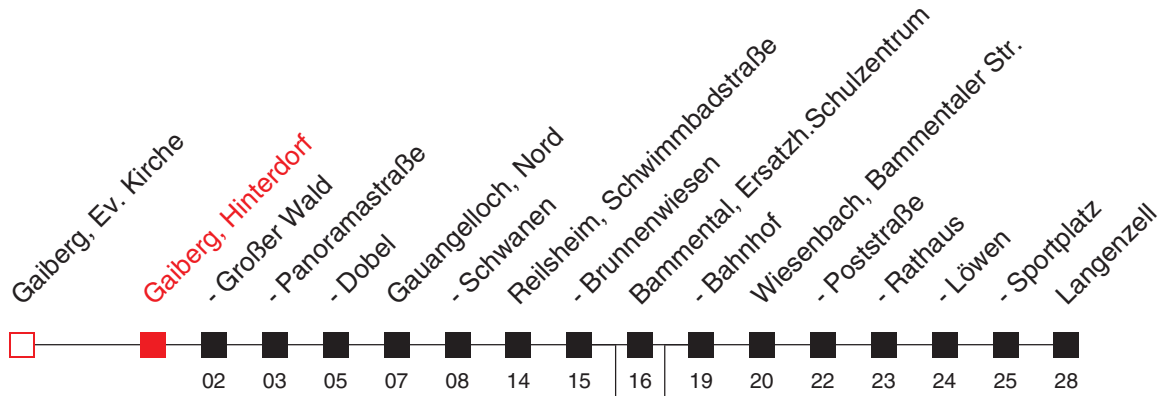

FAHRPLAN

Gültig ab 09.12.2018 / Angaben ohne Gewähr / Gaiberg, Hinterdorf

Handy: <http://mobil.vrn.de> Internet: <http://www.vrn.de>

<http://m.vrn.de/916>

Richtung:
Langenzell

737

Uhr	Montag - Freitag
5	
6	
7	
8	
9	
10	
11	
12	
13	
14	
15	
16	
17	
18	
19	
20	
21	
22	

Uhr	Samstag
5	
6	42^B
7	42
8	43
9	43
10	43
11	43^C
12	18
13	13
14	13
15	13
16	13
17	13^A
18	
19	
20	
21	
22	

Am 24. und 31.12. Verkehr wie an Samstagen.

An Sonn- und Feiertagen wird diese Linie nicht bedient.

A: bis Gaiberg, Panoramastraße

B: bis Bammental, Bahnhof

C: bedient nicht Bammental, Ersatzh.Schulzentrum