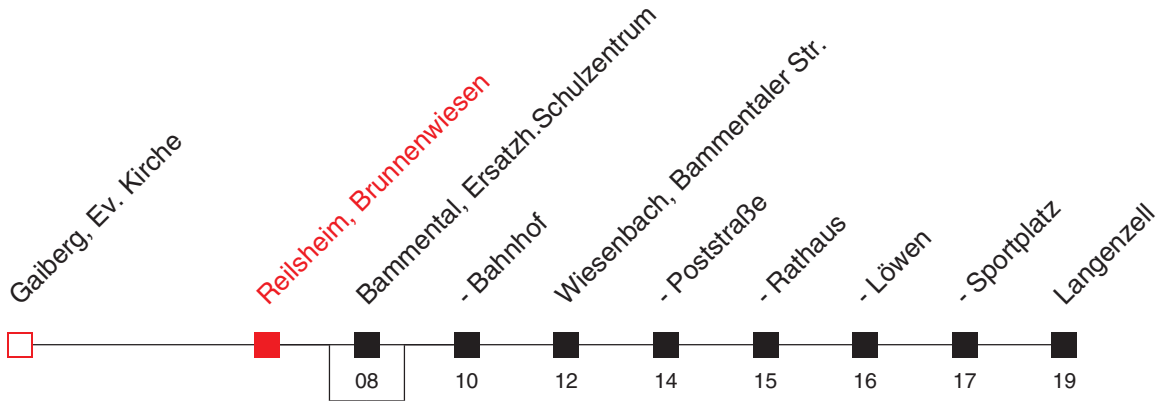

FAHRPLAN

Gültig ab 09.12.2018 / Angaben ohne Gewähr / Reilsheim, Brunnenwiesen

Handy: <http://mobil.vrn.de> Internet: <http://www.vrn.de>

<http://m.vrn.de/14134>

Richtung:
Langenzell

737

Uhr	Montag - Freitag		
5	57[^]		
6	55[^]		
7	29^A_D	29^A_D	58[^]
8	58[^]		
9	58[^]		
10	58[^]		
11	58^E	58^D	
12	58[^]		
13	58[^]		
14	58^E	58^D	
15	58[^]		
16	58[^]		
17	58[^]		
18	58[^]		
19	58[^]		
20	58[^]		
21			
22			

Uhr	Samstag
5	
6	57^B
7	57[^]
8	58[^]
9	58[^]
10	58[^]
11	58^{B,C}
12	33[^]
13	28[^]
14	28[^]
15	28[^]
16	28[^]
17	
18	
19	
20	
21	
22	

Am 24. und 31.12. Verkehr wie an Samstagen.

An Sonn- und Feiertagen wird diese Linie nicht bedient.

A: bis Bammental, Ersatzh. Schulzentrum   **C**: bedient nicht Bammental, Ersatzh. Schulzentrum   **E**: nur an schulfreien Tagen
B: bis Bammental, Bahnhof   **D**: nur an Schultagen   [^]: Niederflurfahrzeug mit Rampe