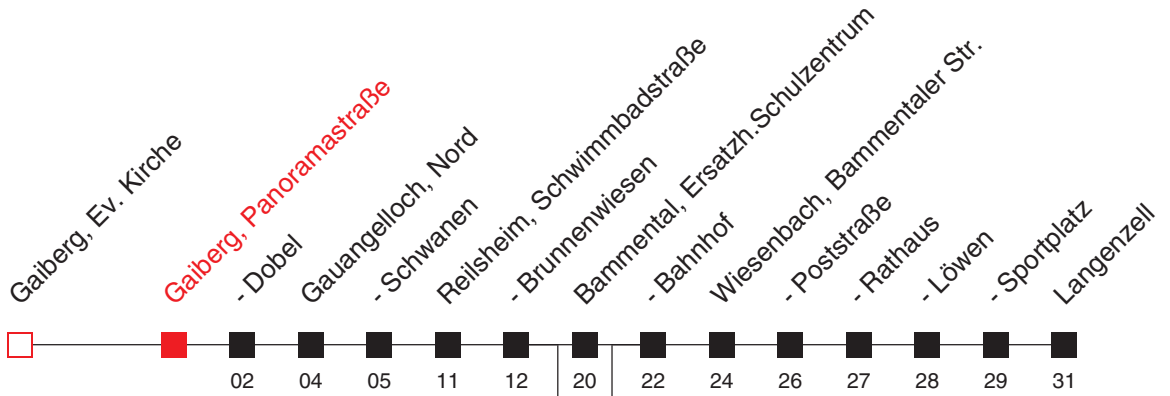

FAHRPLAN

Gültig ab 09.12.2018 / Angaben ohne Gewähr / Gaiberg, Panoramastraße

Handy: <http://mobil.vrn.de> Internet: <http://www.vrn.de>

<http://m.vrn.de/917>

Richtung:
Langenzell

737

Uhr	Montag - Freitag		
5	45^A		
6	43^A		
7	17^A_D	17^A_D	46^A
8	46^A		
9	46^A		
10	46^A		
11	46^E	46^D	
12	46^A		
13	46^A		
14	46^E	46^D	
15	46^A		
16	46^A		
17	46^A		
18	46^A		
19	46^A		
20	46^A		
21			
22			

Uhr	Samstag		
5			
6	45^B		
7	45^A		
8	46^A		
9	46^A		
10	46^A		
11	46^{B,C}		
12	21^A		
13	16^A		
14	16^A		
15	16^A		
16	16^A		
17			
18			
19			
20			
21			
22			

Am 24. und 31.12. Verkehr wie an Samstagen.

An Sonn- und Feiertagen wird diese Linie nicht bedient.

A: bis Bammental, Ersatzh.Schulzentrum   **C**: bedient nicht Bammental, Ersatzh.Schulzentrum   **E**: nur an schulfreien Tagen
B: bis Bammental, Bahnhof   **D**: nur an Schultagen   **Ⓜ**: Niederflurfahrzeug mit Rampe