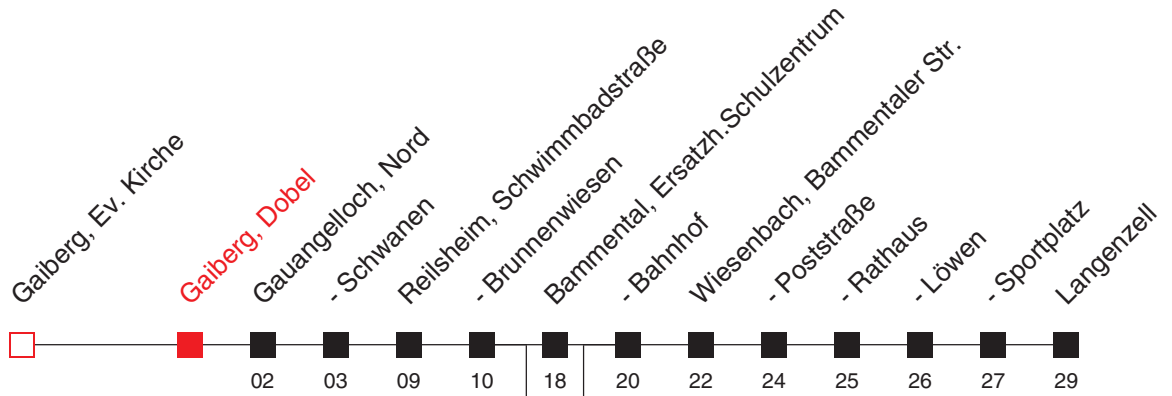

FAHRPLAN

Gültig ab 09.12.2018 / Angaben ohne Gewähr / Gaiberg, Döbel

Handy: <http://mobil.vrn.de> Internet: <http://www.vrn.de>

<http://m.vrn.de/1702>

Richtung:
Langenzell

737

Uhr	Montag - Freitag
5	47[^]
6	45[^]
7	19^A_D 19^A_D 48[^]
8	48[^]
9	48[^]
10	48[^]
11	48^E 48^D
12	48[^]
13	48[^]
14	48^E 48^D
15	48[^]
16	48[^]
17	48[^]
18	48[^]
19	48[^]
20	48[^]
21	
22	

Uhr	Samstag
5	
6	47^B
7	47[^]
8	48[^]
9	48[^]
10	48[^]
11	48^{B,C}
12	23[^]
13	18[^]
14	18[^]
15	18[^]
16	18[^]
17	
18	
19	
20	
21	
22	

Am 24. und 31.12. Verkehr wie an Samstagen.

An Sonn- und Feiertagen wird diese Linie nicht bedient.

A : bis Bammental, Ersatzh.Schulzentrum   **C** : bedient nicht Bammental, Ersatzh.Schulzentrum   **E** : nur an schulfreien Tagen
B : bis Bammental, Bahnhof   **D** : nur an Schultagen   [^] : Niederflurfahrzeug mit Rampe