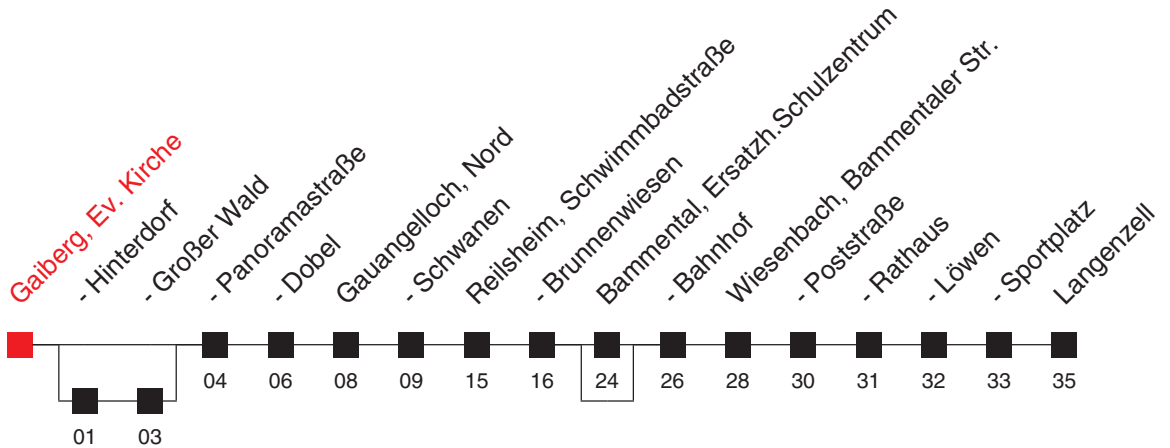

FAHRPLAN

Gültig ab 09.12.2018 / Angaben ohne Gewähr / Gaiberg, Ev. Kirche

Handy: <http://mobil.vrn.de> Internet: <http://www.vrn.de>

Richtung:
Langenzell

<http://m.vrn.de/918>

737

Uhr	Montag - Freitag		
5	41[^]		
6	39[^]		
7	13^B_F	13^B_F	42[^]
8	42[^]		
9	42[^]		
10	42[^]		
11	42^G_L	42^F_L	
12	42[^]		
13	11^A_F	42[^]	
14	42^G_L	42^F_L	
15	23^A_F	42[^]	
16	12^A_F	42[^]	
17	08^A_F	42[^]	
18	42[^]		
19	42[^]		
20	42[^]		
21			
22			

Uhr	Samstag		
5			
6	41^{C,D}		
7	41^D		
8	42^D		
9	42^D		
10	42^D		
11	42^{C,D}_{E,L}		
12	17^D		
13	12^D		
14	12^D		
15	12^D		
16	12^D		
17	12^{A,D}		
18			
19			
20			
21			
22			

Am 24. und 31.12. Verkehr wie an Samstagen.

An Sonn- und Feiertagen wird diese Linie nicht bedient.

A : bis Gaiberg, Panoramastraße

D : bedient auch von Gaiberg, Hinterdorf bis Gaiberg, Großer Wald

G : nur an schulfreien Tagen

B : bis Bammental, Ersatzh. Schulzentrum

E : bedient nicht Bammental, Ersatzh. Schulzentrum

L : Niederflurfahrzeug mit Rampe

C : bis Bammental, Bahnhof

F : nur an Schultagen