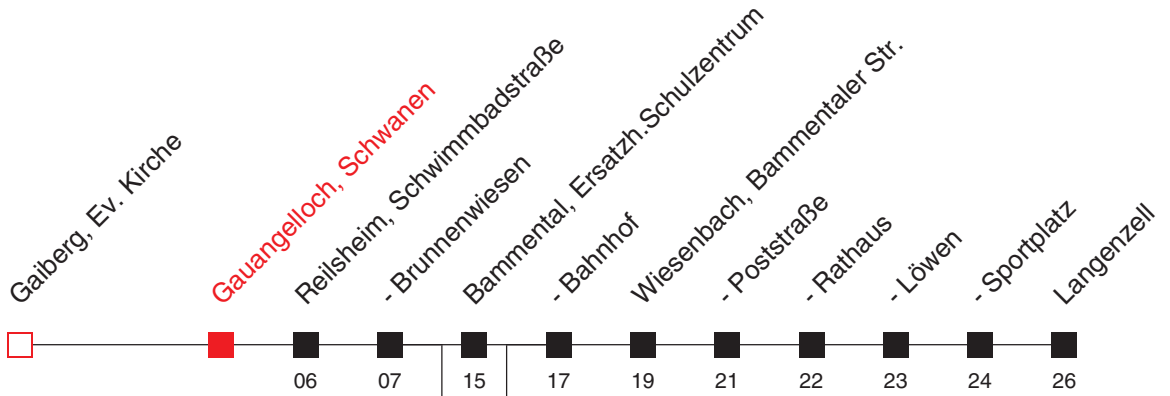

FAHRPLAN

Gültig ab 09.12.2018 / Angaben ohne Gewähr / Gauangelloch, Schwanen

Handy: <http://mobil.vrn.de> Internet: <http://www.vrn.de>

<http://m.vrn.de/1878>

Richtung:
Langenzell

737

Uhr	Montag - Freitag		
5	50[⋆]		
6	48[⋆]		
7	22^A_D	22^A_D	51[⋆]
8	51[⋆]		
9	51[⋆]		
10	51[⋆]		
11	51^E	51^D	
12	51[⋆]		
13	51[⋆]		
14	51^E	51^D	
15	51[⋆]		
16	51[⋆]		
17	51[⋆]		
18	51[⋆]		
19	51[⋆]		
20	51[⋆]		
21			
22			

Uhr	Samstag		
5			
6	50^B		
7	50[⋆]		
8	51[⋆]		
9	51[⋆]		
10	51[⋆]		
11	51^{B,C}		
12	26[⋆]		
13	21[⋆]		
14	21[⋆]		
15	21[⋆]		
16	21[⋆]		
17			
18			
19			
20			
21			
22			

Am 24. und 31.12. Verkehr wie an Samstagen.

An Sonn- und Feiertagen wird diese Linie nicht bedient.

A: bis Bammental, Ersatzh.Schulzentrum   **C**: bedient nicht Bammental, Ersatzh.Schulzentrum   **E**: nur an schulfreien Tagen
B: bis Bammental, Bahnhof   **D**: nur an Schultagen   **⋆**: Niederflurfahrzeug mit Rampe