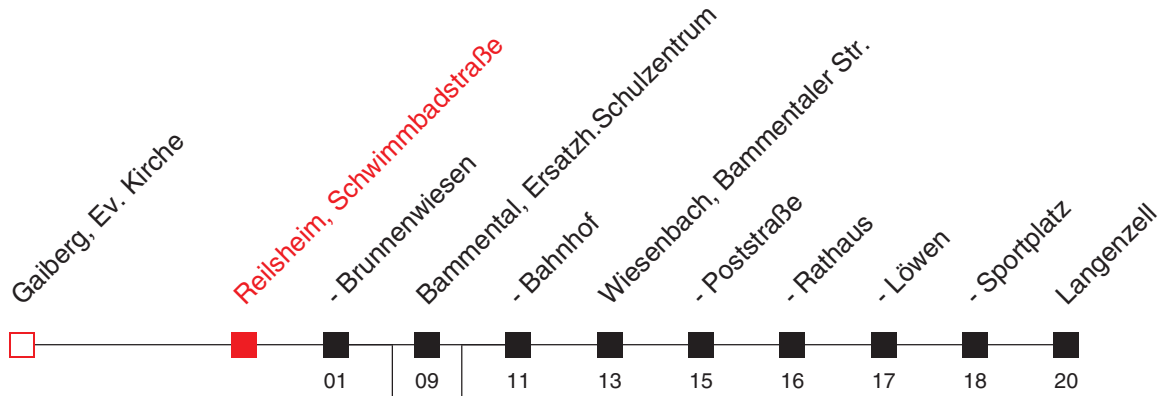

FAHRPLAN

Gültig ab 09.12.2018 / Angaben ohne Gewähr / Reilsheim, Schwimmbadstraße

Handy: <http://mobil.vrn.de> Internet: <http://www.vrn.de>

<http://m.vrn.de/6927>

Richtung:
Langenzell

737

Uhr	Montag - Freitag		
5	56^A		
6	54^A		
7	28^A_D	28^A_D	57^A
8	57^A		
9	57^A		
10	57^A		
11	57^E	57^D	
12	57^A		
13	57^A		
14	57^E	57^D	
15	57^A		
16	57^A		
17	57^A		
18	57^A		
19	57^A		
20	57^A		
21			
22			

Uhr	Samstag		
5			
6	56^B		
7	56^A		
8	57^A		
9	57^A		
10	57^A		
11	57^{B,C}		
12	32^A		
13	27^A		
14	27^A		
15	27^A		
16	27^A		
17			
18			
19			
20			
21			
22			

Am 24. und 31.12. Verkehr wie an Samstagen.

An Sonn- und Feiertagen wird diese Linie nicht bedient.

A: bis Bammental, Ersatzh.Schulzentrum   **C**: bedient nicht Bammental, Ersatzh.Schulzentrum   **E**: nur an schulfreien Tagen
B: bis Bammental, Bahnhof   **D**: nur an Schultagen   **&**: Niederflurfahrzeug mit Rampe