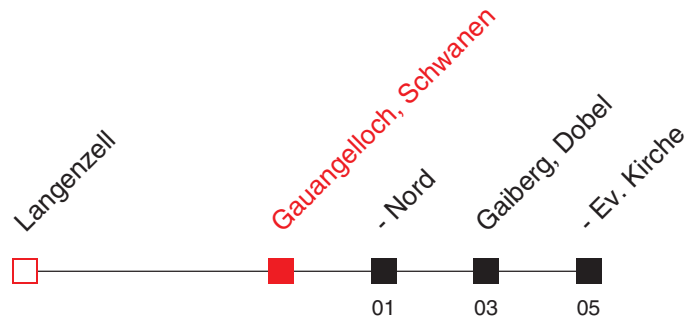

# 737

Richtung:  
**Gaiberg, Ev. Kirche**

Uhr	Montag - Freitag
5	
6	34 <sup>^</sup>
7	37 <sup>^</sup>
8	37 <sup>^</sup>
9	37 <sup>^</sup>
10	37 <sup>^</sup>
11	37 <sup>B</sup> 37 <sup>A</sup>
12	37 <sup>^</sup>
13	06 <sup>B</sup> 37 <sup>^</sup>
14	37 <sup>A</sup> 37 <sup>B</sup>
15	18 <sup>B</sup> 37 <sup>^</sup>
16	07 <sup>B</sup> 37 <sup>^</sup>
17	03 <sup>B</sup> 37 <sup>^</sup>
18	37 <sup>^</sup>
19	37 <sup>^</sup>
20	37 <sup>^</sup>
21	
22	