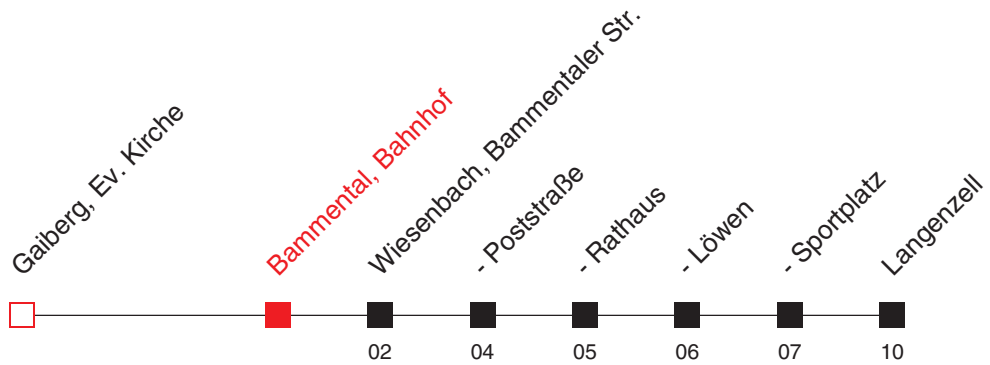

FAHRPLAN

Gültig ab 09.12.2018 / Angaben ohne Gewähr / Bammental, Bahnhof

Handy: <http://mobil.vrn.de> Internet: <http://www.vrn.de>

<http://m.vrn.de/200>

Richtung:
Langenzell

737

Uhr	Montag - Freitag
5	
6	00 58
7	
8	01
9	01
10	01
11	01
12	01^A 08^B
13	01
14	08
15	01^A 08^B
16	01
17	01
18	01
19	01
20	01
21	01
22	

Uhr	Samstag
5	
6	
7	
8	00
9	01
10	01
11	01
12	36
13	31
14	31
15	31
16	31
17	
18	
19	
20	
21	
22	

Am 24. und 31.12. Verkehr wie an Samstagen.
An Sonn- und Feiertagen wird diese Linie nicht bedient.
A: nur an schulfreien Tagen   **B**: nur an Schultagen