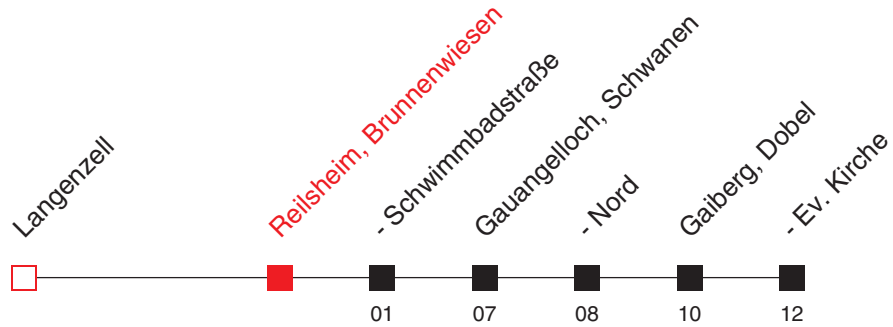

## 737

Richtung:  
**Gaiberg, Ev. Kirche**

Uhr	Montag - Freitag
5	
6	27 <sup>ⓐ</sup>
7	30 <sup>ⓐ</sup>
8	30 <sup>ⓐ</sup>
9	30 <sup>ⓐ</sup>
10	30 <sup>ⓐ</sup>
11	30 <sup>ⓑ</sup> 30 <sup>ⓐ</sup>
12	30 <sup>ⓐ</sup> 59 <sup>ⓑ</sup>
13	30 <sup>ⓐ</sup>
14	30 <sup>ⓐ</sup> 30 <sup>ⓑ</sup>
15	11 <sup>ⓑ</sup> 30 <sup>ⓐ</sup>
16	00 <sup>ⓑ</sup> 30 <sup>ⓐ</sup> 56 <sup>ⓑ</sup>
17	30 <sup>ⓐ</sup>
18	30 <sup>ⓐ</sup>
19	30 <sup>ⓐ</sup>
20	30 <sup>ⓐ</sup>
21	
22	