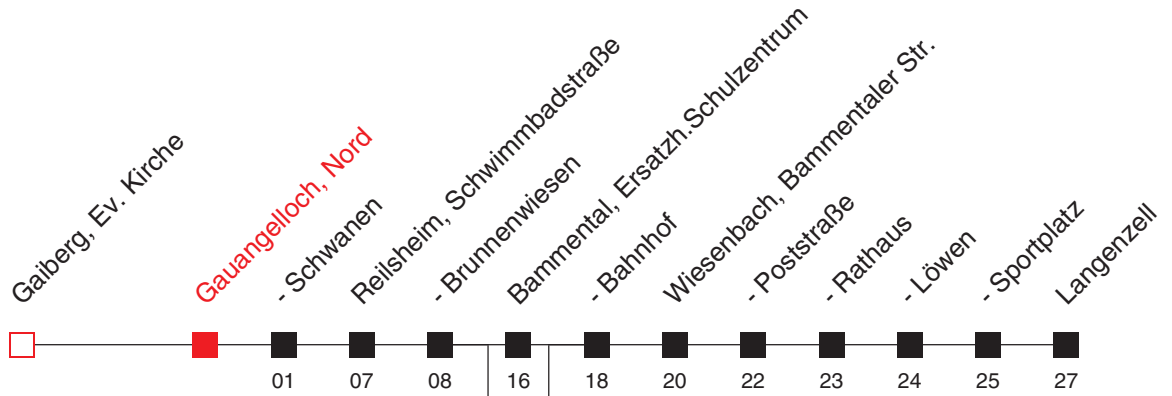

FAHRPLAN

Gültig ab 09.12.2018 / Angaben ohne Gewähr / Gauangeloch, Nord

Handy: <http://mobil.vrn.de> Internet: <http://www.vrn.de>

<http://m.vrn.de/1876>

Richtung:
Langenzell

737

Uhr	Montag - Freitag		
5	49^a		
6	47^a		
7	21^A_B	21^A_B	50^a
8	50^a		
9	50^a		
10	50^a		
11	50^E	50^D	
12	50^a		
13	50^a		
14	50^E	50^D	
15	50^a		
16	50^a		
17	50^a		
18	50^a		
19	50^a		
20	50^a		
21			
22			

Uhr	Samstag		
5			
6	49^B		
7	49^a		
8	50^a		
9	50^a		
10	50^a		
11	50^{B,C}		
12	25^a		
13	20^a		
14	20^a		
15	20^a		
16	20^a		
17			
18			
19			
20			
21			
22			

Am 24. und 31.12. Verkehr wie an Samstagen.

An Sonn- und Feiertagen wird diese Linie nicht bedient.

A : bis Bammental, Ersatzh.Schulzentrum   **C** : bedient nicht Bammental, Ersatzh.Schulzentrum   **E** : nur an schulfreien Tagen
B : bis Bammental, Bahnhof   **D** : nur an Schultagen   **a** : Niederflurfahrzeug mit Rampe