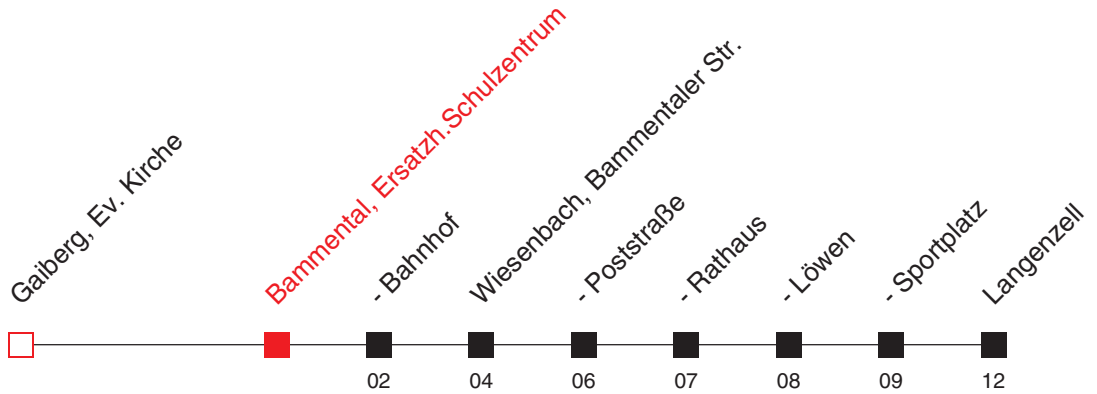

FAHRPLAN

<http://m.vrn.de/20040>

Richtung:
Langenzell

737

Uhr	Montag - Freitag
5	58
6	56
7	59
8	59
9	59
10	59
11	59^B
12	06^C 59
13	
14	06 59^B
15	06^C 59
16	59
17	59
18	59
19	59
20	59
21	
22	

Uhr	Samstag
5	
6	58^A
7	58
8	59
9	59
10	59
11	
12	34
13	29
14	29
15	29
16	29
17	
18	
19	
20	
21	
22	

Am 24. und 31.12. Verkehr wie an Samstagen.

An Sonn- und Feiertagen wird diese Linie nicht bedient.

A : bis Bammental, Bahnhof

B : nur an schulfreien Tagen

C : nur an Schultagen