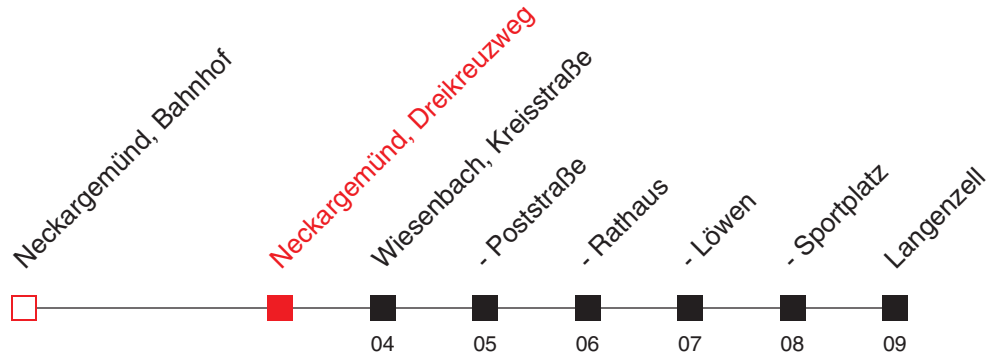

C: Vorbestellung dieser Fahrt bis spätestens eine Stunde vor der Abfahrt

FAHRPLAN

Gültig ab 09.12.2018 / Angaben ohne Gewähr / Neckargemünd, Dreikreuzweg

Handy: <http://mobil.vrn.de> Internet: <http://www.vrn.de>

<http://m.vrn.de/2988>

Richtung:
Langenzell

7940

Uhr	Montag - Freitag
5	
6	
7	
8	
9	
10	
11	
12	
13	
14	
15	
16	
17	
18	
19	
20	
21	19 ^B
22	
23	
0	49 ^C

Uhr	Samstag
5	
6	
7	
8	
9	
10	
11	
12	
13	
14	
15	
16	
17	
18	
19	
20	
21	49 ^A
22	
23	
0	49 ^{A,C}