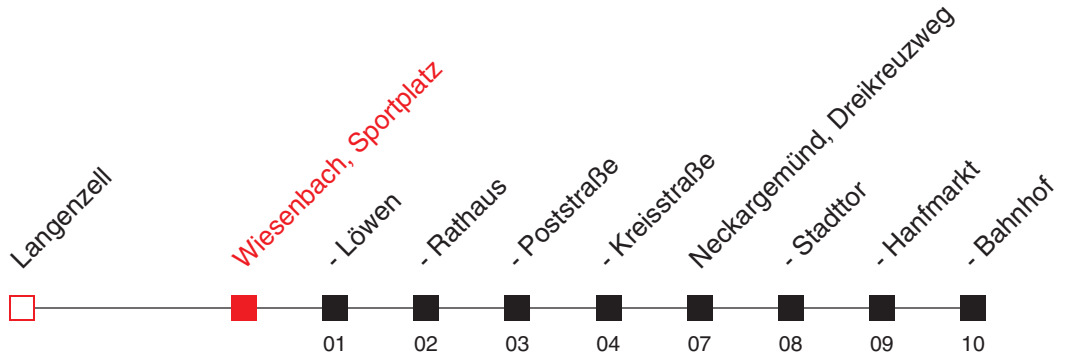

FAHRPLAN

Gültig ab 09.12.2018 / Angaben ohne Gewähr / Wiesenbach, Sportplatz

Handy: <http://mobil.vrn.de> Internet: <http://www.vrn.de>

<http://m.vrn.de/14250>

Richtung:
Neckargemünd, Bahnhof

7940

Uhr	Montag - Freitag
5	
6	
7	
8	
9	
10	
11	
12	
13	
14	
15	
16	
17	
18	
19	
20	
21	
22	01^B

Uhr	Samstag
5	
6	
7	
8	
9	
10	
11	
12	
13	
14	
15	
16	
17	
18	
19	
20	
21	
22	01^A_B

Uhr	Sonn- und Feiertag
5	
6	
7	
8	
9	
10	
11	
12	
13	
14	
15	
16	
17	
18	
19	
20	
21	
22	01^A_B

A: nicht 24. und 31.12.

B: Ruf taxi bitte unter 06223/5598 vorbestellen. Nummer für SMS-Bestellung für Hörgeschädigte: 0160/90729404. Besonderer Tarif, VRN-Jahreskarten/Semestertickets werden anerkannt.