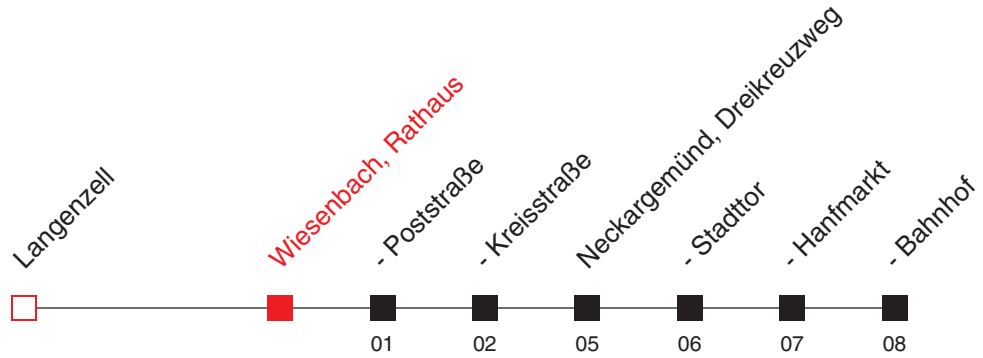

FAHRPLAN

<http://m.vrn.de/4230>

Richtung:
Neckargemünd, Bahnhof

7940

Uhr	Montag - Freitag
5	
6	
7	
8	
9	
10	
11	
12	
13	
14	
15	
16	
17	
18	
19	
20	
21	
22	03^B

Uhr	Samstag
5	
6	
7	
8	
9	
10	
11	
12	
13	
14	
15	
16	
17	
18	
19	
20	
21	
22	03^A_B

Uhr	Sonn- und Feiertag
5	
6	
7	
8	
9	
10	
11	
12	
13	
14	
15	
16	
17	
18	
19	
20	
21	
22	03^A_B

A: nicht 24. und 31.12.

B: Ruf taxi bitte unter 06223/5598 vorbestellen. Nummer für SMS-Bestellung für Hörgeschädigte: 0160/90729404. Besonderer Tarif, VRN-Jahreskarten/Semestertickets werden anerkannt.