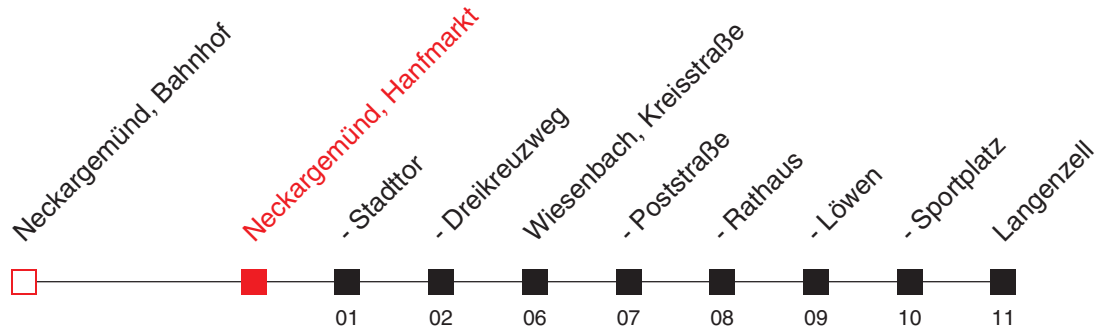

FAHRPLAN

Gültig ab 09.12.2018 / Angaben ohne Gewähr / Neckargemünd, Hanfmarkt

Handy: <http://mobil.vrn.de> Internet: <http://www.vrn.de>

<http://m.vrn.de/2995>

7940

Richtung:
Langenzell

Uhr	Montag - Freitag
5	
6	
7	
8	
9	
10	
11	
12	
13	
14	
15	
16	
17	
18	
19	
20	
21	17^B
22	
23	
0	47^B_C

Uhr	Samstag
5	
6	
7	
8	
9	
10	
11	
12	
13	
14	
15	
16	
17	
18	
19	
20	
21	47^A_B
22	
23	
0	47^A_B^C

Uhr	Sonn- und Feiertag
5	
6	
7	
8	
9	
10	
11	
12	
13	
14	
15	
16	
17	
18	
19	
20	
21	
22	
23	47^A_B
0	47^A_B^C

A: nicht 24. und 31.12.

B: Ruftaxi bitte unter 06223/5598 vorbestellen. Nummer für SMS-Bestellung für Hörgeschädigte: 0160/90729404. Besonderer Tarif, VRN-Jahreskarten/Semestertickets werden anerkannt.

C: Vorbestellung dieser Fahrt bis spätestens eine Stunde vor der Abfahrt