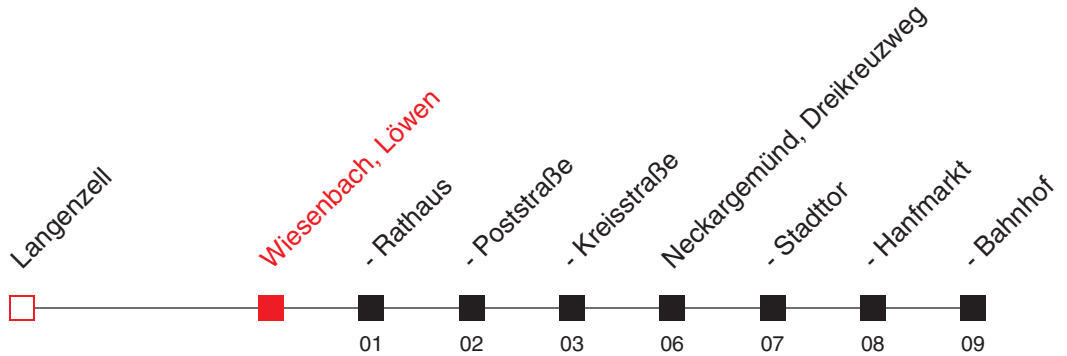

FAHRPLAN

<http://m.vrn.de/4228>

Richtung:
Neckargemünd, Bahnhof

7940

Uhr	Montag - Freitag
5	
6	
7	
8	
9	
10	
11	
12	
13	
14	
15	
16	
17	
18	
19	
20	
21	
22	02^B

Uhr	Samstag
5	
6	
7	
8	
9	
10	
11	
12	
13	
14	
15	
16	
17	
18	
19	
20	
21	
22	02^A_B

Uhr	Sonn- und Feiertag
5	
6	
7	
8	
9	
10	
11	
12	
13	
14	
15	
16	
17	
18	
19	
20	
21	
22	02^A_B

A: nicht 24. und 31.12.

B: Ruftaxi bitte unter 06223/5598 vorbestellen. Nummer für SMS-Bestellung für Hörgeschädigte: 0160/90729404. Besonderer Tarif, VRN-Jahreskarten/Semestertickets werden anerkannt.