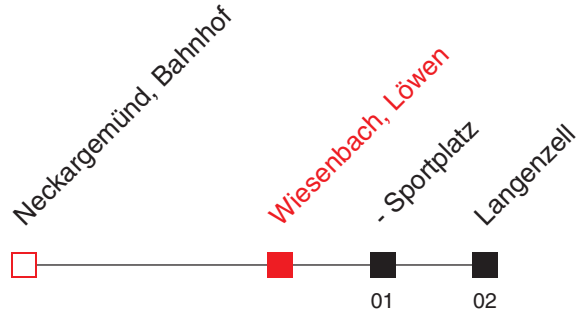

C: Vorbestellung dieser Fahrt bis spätestens eine Stunde vor der Abfahrt

FAHRPLAN

Richtung:
Langenzell

<http://m.vrn.de/4228>

7940

Uhr	Montag - Freitag
5	
6	
7	
8	
9	
10	
11	
12	
13	
14	
15	
16	
17	
18	
19	
20	
21	26 ^B
22	
23	
0	56 ^B