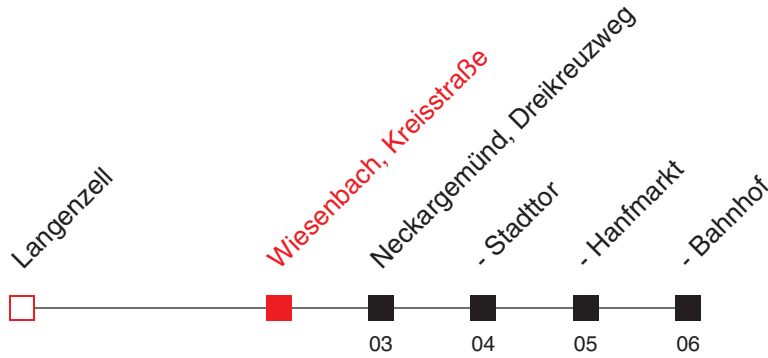

FAHRPLAN

Gültig ab 09.12.2018 / Angaben ohne Gewähr / Wiesenbach, Kreisstraße

Handy: <http://mobil.vrn.de> Internet: <http://www.vrn.de>

<http://m.vrn.de/4227>

Richtung:
Neckargemünd, Bahnhof

7940

Uhr	Montag - Freitag
5	
6	
7	
8	
9	
10	
11	
12	
13	
14	
15	
16	
17	
18	
19	
20	
21	
22	05 ^B