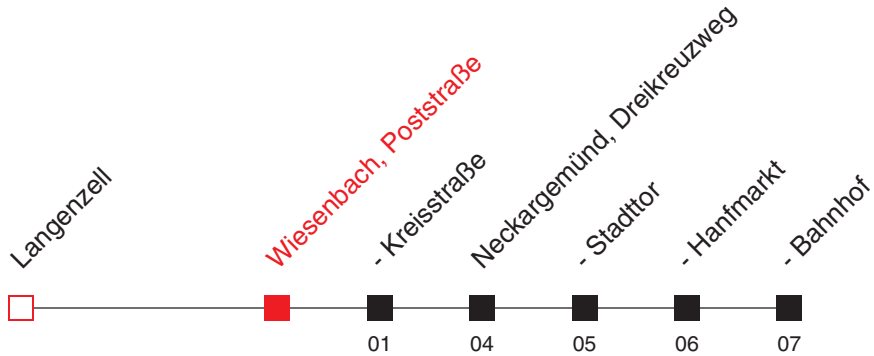

FAHRPLAN

<http://m.vrn.de/4229>

Richtung:
Neckargemünd, Bahnhof

7940

Uhr	Montag - Freitag
5	
6	
7	
8	
9	
10	
11	
12	
13	
14	
15	
16	
17	
18	
19	
20	
21	
22	04^B

Uhr	Samstag
5	
6	
7	
8	
9	
10	
11	
12	
13	
14	
15	
16	
17	
18	
19	
20	
21	
22	04^A

Uhr	Sonn- und Feiertag
5	
6	
7	
8	
9	
10	
11	
12	
13	
14	
15	
16	
17	
18	
19	
20	
21	
22	04^A

A: nicht 24. und 31.12.

B: Ruftaxi bitte unter 06223/5598 vorbestellen. Nummer für SMS-Bestellung für Hörgeschädigte: 0160/90729404. Besonderer Tarif, VRN-Jahreskarten/Semestertickets werden anerkannt.