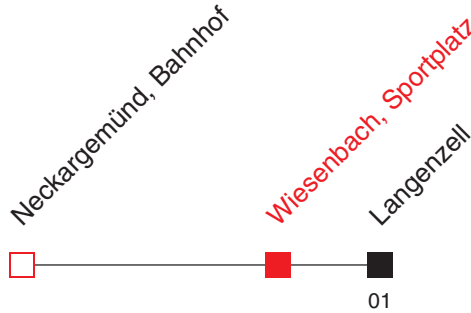

C: Vorbestellung dieser Fahrt bis spätestens eine Stunde vor der Abfahrt

FAHRPLAN

Richtung:
Langenzell

<http://m.vrn.de/14250>

7940

Uhr	Montag - Freitag
5	
6	
7	
8	
9	
10	
11	
12	
13	
14	
15	
16	
17	
18	
19	
20	
21	27 ^B
22	
23	
0	57 ^B