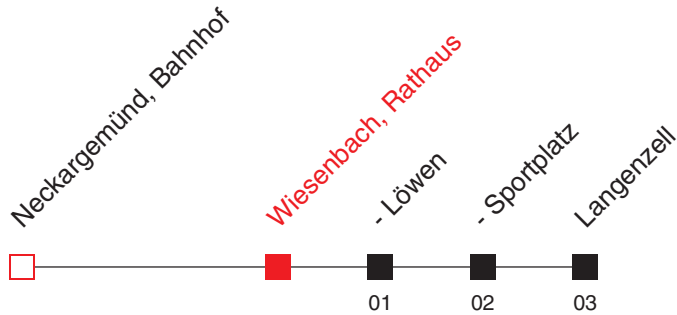

C: Vorbestellung dieser Fahrt bis spätestens eine Stunde vor der Abfahrt

FAHRPLAN

<http://m.vrn.de/4230>

7940

Richtung:
Langenzell

Uhr	Montag - Freitag
5	
6	
7	
8	
9	
10	
11	
12	
13	
14	
15	
16	
17	
18	
19	
20	
21	25 ^B
22	
23	
0	55 ^B