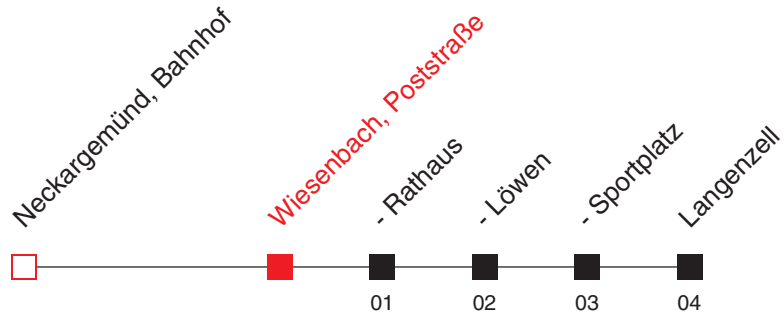

C: Vorbestellung dieser Fahrt bis spätestens eine Stunde vor der Abfahrt

FAHRPLAN

Richtung:
Langenzell

<http://m.vrn.de/4229>

7940

Uhr	Montag - Freitag
5	
6	
7	
8	
9	
10	
11	
12	
13	
14	
15	
16	
17	
18	
19	
20	
21	24 ^B
22	
23	
0	54 ^B