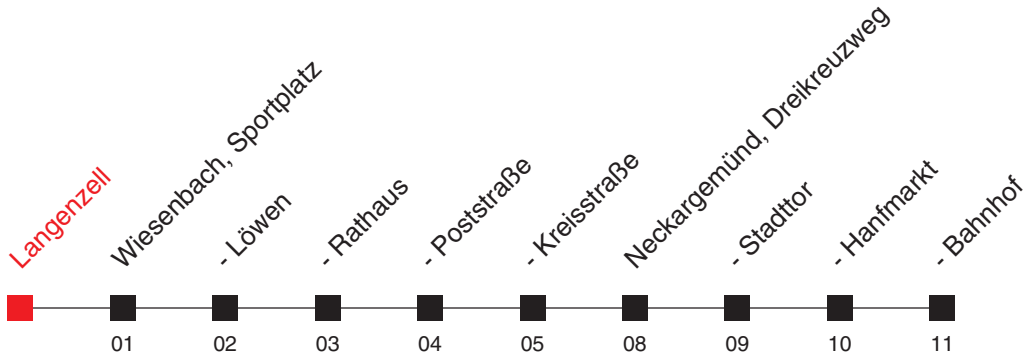

C: Vorbestellung dieser Fahrt bis spätestens eine Stunde vor der Abfahrt

FAHRPLAN

<http://m.vrn.de/4225>

Richtung:
Neckargemünd, Bahnhof

7940

Uhr	Montag - Freitag
5	
6	
7	
8	
9	
10	
11	
12	
13	
14	
15	
16	
17	
18	
19	
20	
21	
22	00 ^B