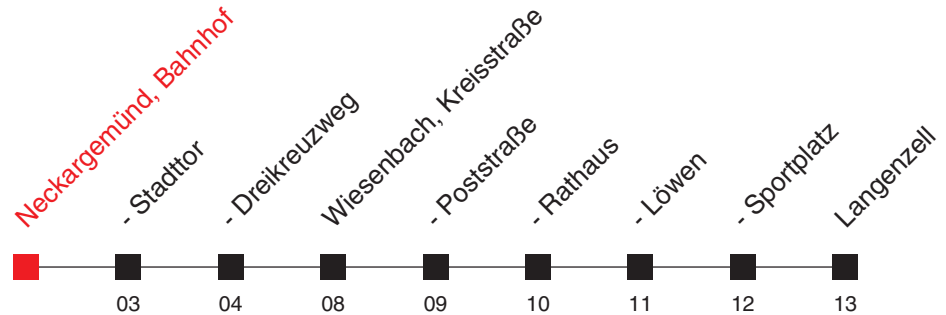

FAHRPLAN

<http://m.vrn.de/2986>

7940

Richtung:
Langenzell

Uhr	Montag - Freitag
5	
6	
7	
8	
9	
10	
11	
12	
13	
14	
15	
16	
17	
18	
19	
20	
21	15 ^B
22	
23	
0	45 ^B

Uhr	Samstag
5	
6	
7	
8	
9	
10	
11	
12	
13	
14	
15	
16	
17	
18	
19	
20	
21	45 ^A
22	
23	
0	45 ^A ^B ^C