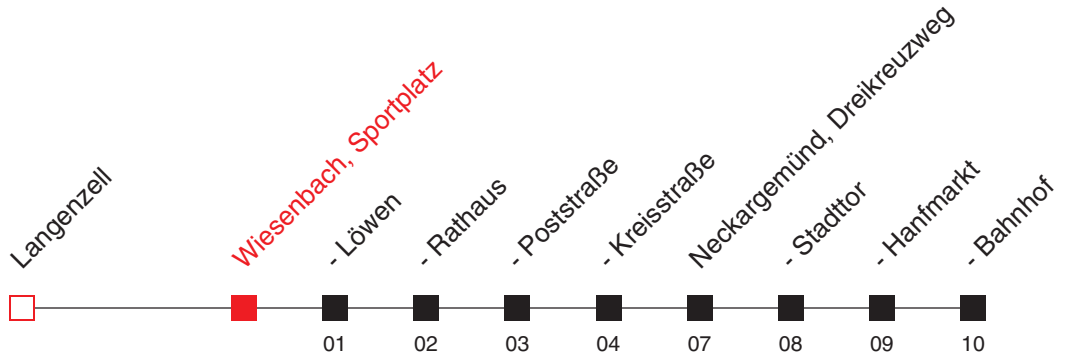

FAHRPLAN

<http://m.vrn.de/14250>

Richtung:
Neckargemünd, Bahnhof

7940

Uhr	Montag - Freitag
5	
6	
7	
8	
9	
10	
11	
12	
13	
14	
15	
16	
17	
18	
19	
20	
21	
22	01^B

Uhr	Samstag
5	
6	
7	
8	
9	
10	
11	
12	
13	
14	
15	
16	
17	
18	
19	
20	
21	
22	01^A_B

Uhr	Sonn- und Feiertag
5	
6	
7	
8	
9	
10	
11	
12	
13	
14	
15	
16	
17	
18	
19	
20	
21	
22	01^B

A: nicht 24. und 31.12.

B: Ruftaxi bitte unter 06223/5598 vorbestellen. Nummer für SMS-Bestellung für Hörgeschädigte: 0160/90729404. Besonderer Tarif, VRN-Jahreskarten/Semestertickets werden anerkannt.