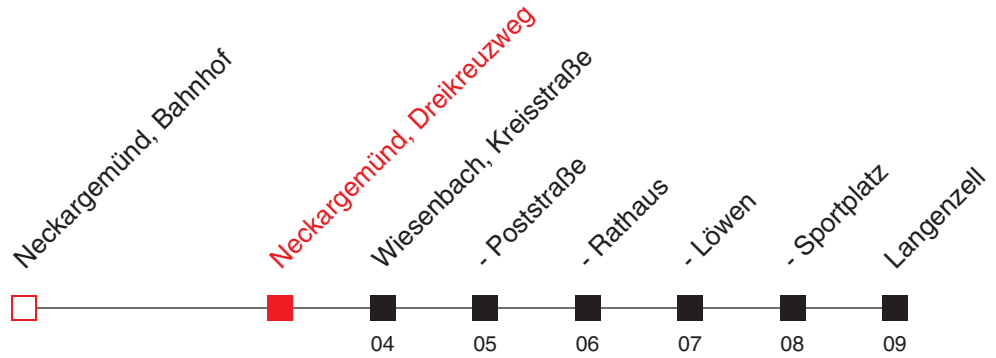

FAHRPLAN

Gültig ab 15.12.2019 / Angaben ohne Gewähr / Neckargemünd, Dreikreuzweg

Handy: <http://mobil.vrn.de> Internet: <http://www.vrn.de>

<http://m.vrn.de/2988>

7940

Richtung:
Langenzell

Uhr	Montag - Freitag
5	
6	
7	
8	
9	
10	
11	
12	
13	
14	
15	
16	
17	
18	
19	
20	
21	19^B
22	
23	
0	49^C

Uhr	Samstag
5	
6	
7	
8	
9	
10	
11	
12	
13	
14	
15	
16	
17	
18	
19	
20	
21	49^A
22	
23	
0	49^{A,C}

Uhr	Sonn- und Feiertag
5	
6	
7	
8	
9	
10	
11	
12	
13	
14	
15	
16	
17	
18	
19	
20	
21	
22	
23	49^B
0	49^C

A: nicht 24. und 31.12.

B: Ruf taxi bitte unter 06223/5598 vorbestellen. Nummer für SMS-Bestellung für Hörgeschädigte: 0160/90729404. Besonderer Tarif, VRN-Jahreskarten/Semestertickets werden anerkannt.

C: Vorbestellung dieser Fahrt bis spätestens eine Stunde vor der Abfahrt