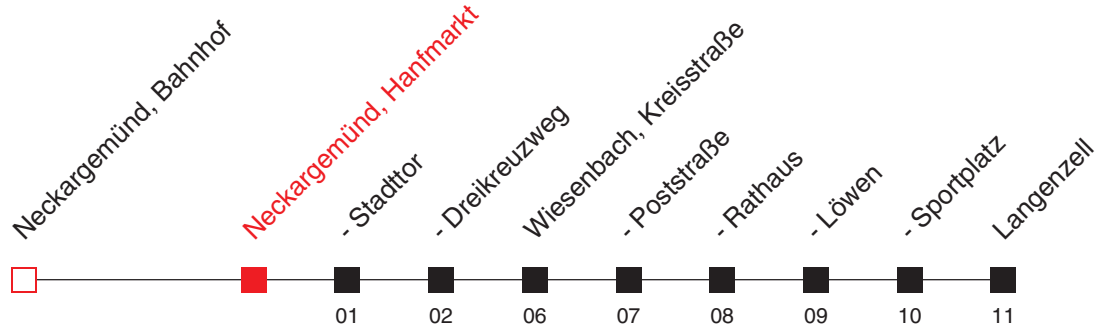

C: Vorbestellung dieser Fahrt bis spätestens eine Stunde vor der Abfahrt

FAHRPLAN

<http://m.vrn.de/2995>

7940

Richtung:
Langenzell

Uhr	Montag - Freitag
5	
6	
7	
8	
9	
10	
11	
12	
13	
14	
15	
16	
17	
18	
19	
20	
21	17 ^B
22	
23	
0	47 ^C