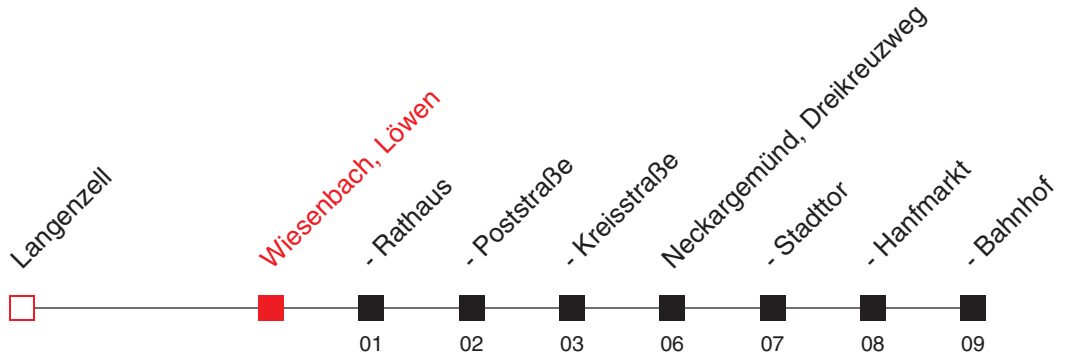

FAHRPLAN

<http://m.vrn.de/4228>

Richtung:
Neckargemünd, Bahnhof

7940

Uhr	Montag - Freitag
5	
6	
7	
8	
9	
10	
11	
12	
13	
14	
15	
16	
17	
18	
19	
20	
21	
22	02^B

Uhr	Samstag
5	
6	
7	
8	
9	
10	
11	
12	
13	
14	
15	
16	
17	
18	
19	
20	
21	
22	02^A_B

Uhr	Sonn- und Feiertag
5	
6	
7	
8	
9	
10	
11	
12	
13	
14	
15	
16	
17	
18	
19	
20	
21	
22	02^B

A: nicht 24. und 31.12.

B: Ruftaxi bitte unter 06223/5598 vorbestellen. Nummer für SMS-Bestellung für Hörgeschädigte: 0160/90729404. Besonderer Tarif, VRN-Jahreskarten/Semestertickets werden anerkannt.