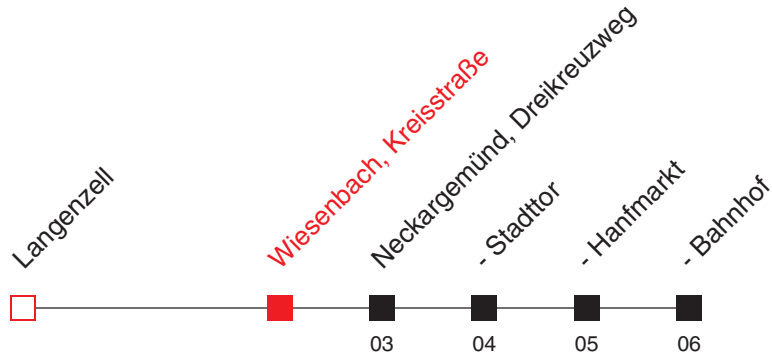

FAHRPLAN

Gültig ab 15.12.2019 / Angaben ohne Gewähr / Wiesenbach, Kreisstraße

Handy: <http://mobil.vrn.de> Internet: <http://www.vrn.de>

<http://m.vrn.de/4227>

Richtung:
Neckargemünd, Bahnhof

7940

Uhr	Montag - Freitag
5	
6	
7	
8	
9	
10	
11	
12	
13	
14	
15	
16	
17	
18	
19	
20	
21	
22	05 ^B