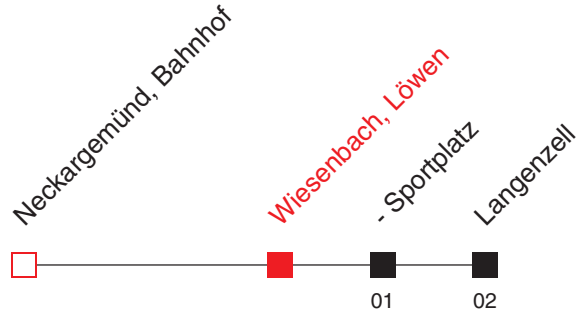

C: Vorbestellung dieser Fahrt bis spätestens eine Stunde vor der Abfahrt

FAHRPLAN

Richtung:
Langenzell

<http://m.vrn.de/4228>

7940

Uhr	Montag - Freitag
5	
6	
7	
8	
9	
10	
11	
12	
13	
14	
15	
16	
17	
18	
19	
20	
21	26 ^B
22	
23	
0	56 ^B