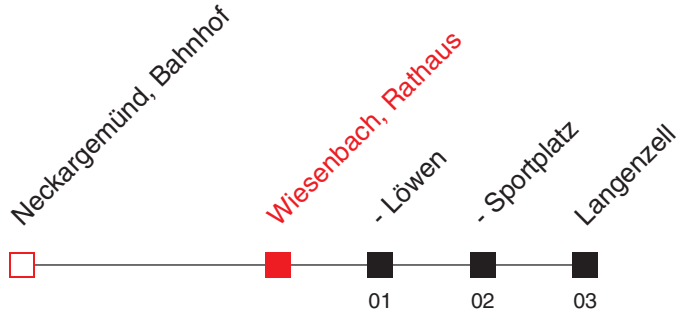

C: Vorbestellung dieser Fahrt bis spätestens eine Stunde vor der Abfahrt

FAHRPLAN

Richtung:
Langenzell

<http://m.vrn.de/4230>

7940

Uhr	Montag - Freitag
5	
6	
7	
8	
9	
10	
11	
12	
13	
14	
15	
16	
17	
18	
19	
20	
21	25 ^B
22	
23	
0	55 ^B