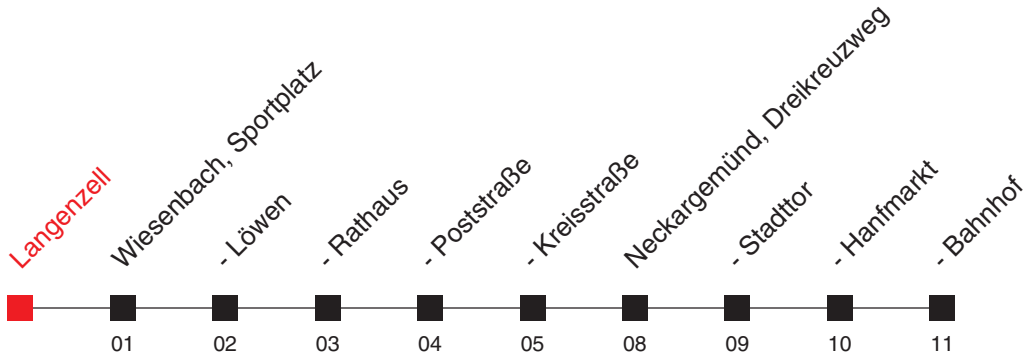

FAHRPLAN

Gültig ab 15.12.2019 / Angaben ohne Gewähr / Langenzell

Handy: <http://mobil.vrn.de> Internet: <http://www.vrn.de>

<http://m.vrn.de/4225>

Richtung:
Neckargemünd, Bahnhof

7940

Uhr	Montag - Freitag
5	
6	
7	
8	
9	
10	
11	
12	
13	
14	
15	
16	
17	
18	
19	
20	
21	
22	00^B

Uhr	Samstag
5	
6	
7	
8	
9	
10	
11	
12	
13	
14	
15	
16	
17	
18	
19	
20	
21	
22	00^A_B

Uhr	Sonn- und Feiertag
5	
6	
7	
8	
9	
10	
11	
12	
13	
14	
15	
16	
17	
18	
19	
20	
21	
22	00^B

A: nicht 24. und 31.12.

B: Ruf taxi bitte unter 06223/5598 vorbestellen. Nummer für SMS-Bestellung für Hörgeschädigte: 0160/90729404. Besonderer Tarif, VRN-Jahreskarten/Semestertickets werden anerkannt.