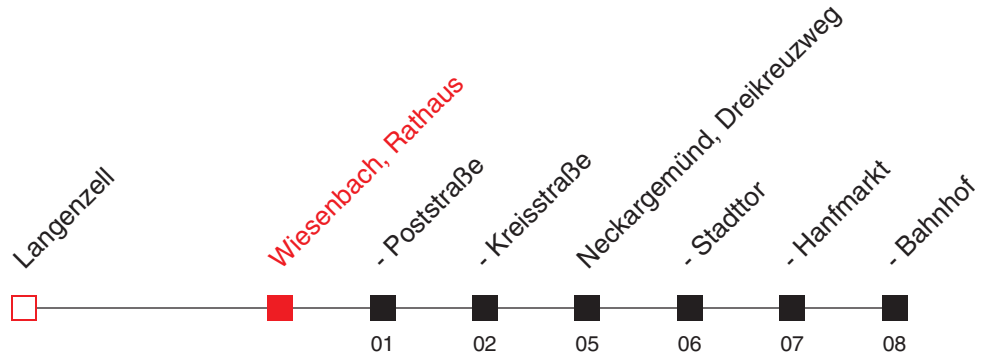

FAHRPLAN

<http://m.vrn.de/4230>

Richtung:
Neckargemünd, Bahnhof

7940

Uhr	Montag - Freitag
5	
6	
7	
8	
9	
10	
11	
12	
13	
14	
15	
16	
17	
18	
19	
20	
21	
22	03^B

Uhr	Samstag
5	
6	
7	
8	
9	
10	
11	
12	
13	
14	
15	
16	
17	
18	
19	
20	
21	
22	03^A_B

Uhr	Sonn- und Feiertag
5	
6	
7	
8	
9	
10	
11	
12	
13	
14	
15	
16	
17	
18	
19	
20	
21	
22	03^B

A: nicht 24. und 31.12.

B: Ruf taxi bitte unter 06223/5598 vorbestellen. Nummer für SMS-Bestellung für Hörgeschädigte: 0160/90729404. Besonderer Tarif, VRN-Jahreskarten/Semestertickets werden anerkannt.