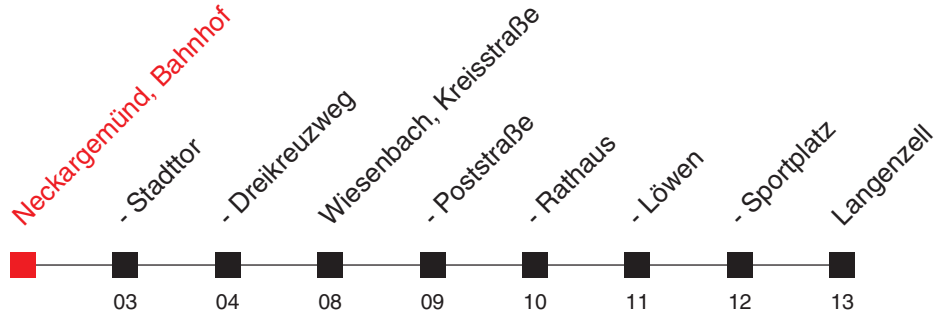

FAHRPLAN

Richtung:
Langenzell

<http://m.vrn.de/2986>

7940

Uhr	Montag - Freitag
5	
6	
7	
8	
9	
10	
11	
12	
13	
14	
15	
16	
17	
18	
19	
20	
21	15 ^B
22	
23	
0	45 ^B

Uhr	Samstag
5	
6	
7	
8	
9	
10	
11	
12	
13	
14	
15	
16	
17	
18	
19	
20	
21	45 ^A
22	
23	
0	45 ^A