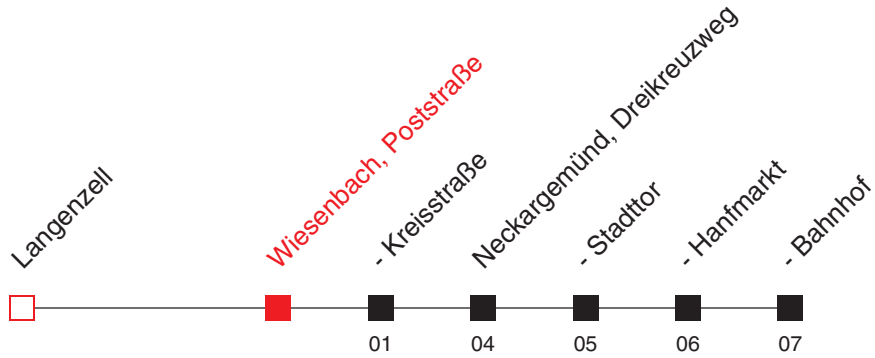

FAHRPLAN

<http://m.vrn.de/4229>

Richtung:
Neckargemünd, Bahnhof

7940

Uhr	Montag - Freitag
5	
6	
7	
8	
9	
10	
11	
12	
13	
14	
15	
16	
17	
18	
19	
20	
21	
22	04^B

Uhr	Samstag
5	
6	
7	
8	
9	
10	
11	
12	
13	
14	
15	
16	
17	
18	
19	
20	
21	
22	04^A

Uhr	Sonn- und Feiertag
5	
6	
7	
8	
9	
10	
11	
12	
13	
14	
15	
16	
17	
18	
19	
20	
21	
22	04^B

A: nicht 24. und 31.12.

B: Ruftaxi bitte unter 06223/5598 vorbestellen. Nummer für SMS-Bestellung für Hörgeschädigte: 0160/90729404. Besonderer Tarif, VRN-Jahreskarten/Semestertickets werden anerkannt.