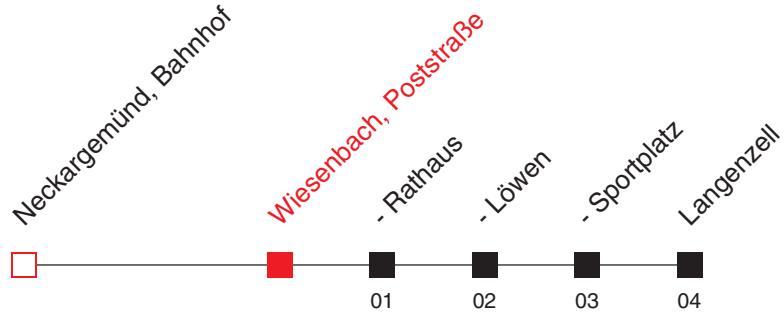

C: Vorbestellung dieser Fahrt bis spätestens eine Stunde vor der Abfahrt

FAHRPLAN

<http://m.vrn.de/4229>

7940

Richtung:
Langenzell

Uhr	Montag - Freitag
5	
6	
7	
8	
9	
10	
11	
12	
13	
14	
15	
16	
17	
18	
19	
20	
21	24 ^B
22	
23	
0	54 ^B