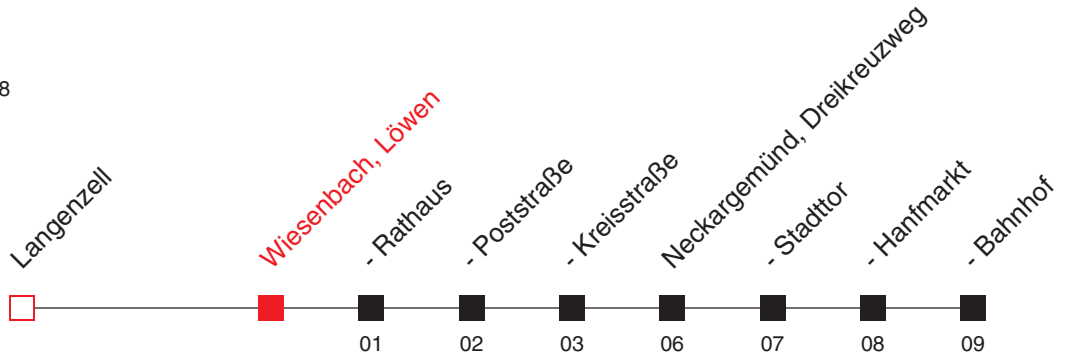

FAHRPLAN

Richtung:
Neckargemünd, Bahnhof

<https://www.vrn.de/mng/#/4228>

7940

Uhr	Montag - Freitag
5	
6	
7	
8	
9	
10	
11	
12	
13	
14	
15	
16	
17	
18	
19	
20	
21	
22	02^B

Uhr	Samstag
5	
6	
7	
8	
9	
10	
11	
12	
13	
14	
15	
16	
17	
18	
19	
20	
21	
22	02^A_B

Uhr	Sonn- und Feiertag
5	
6	
7	
8	
9	
10	
11	
12	
13	
14	
15	
16	
17	
18	
19	
20	
21	
22	02^B

A: nicht 24. und 31.12.

B: Ruftaxi bitte unter 06223/5598 vorbestellen. Nummer für SMS-Bestellung für Hörgeschädigte: 0160/90729404. Besonderer Tarif, VRN-Jahreskarten/Semestertickets werden anerkannt.