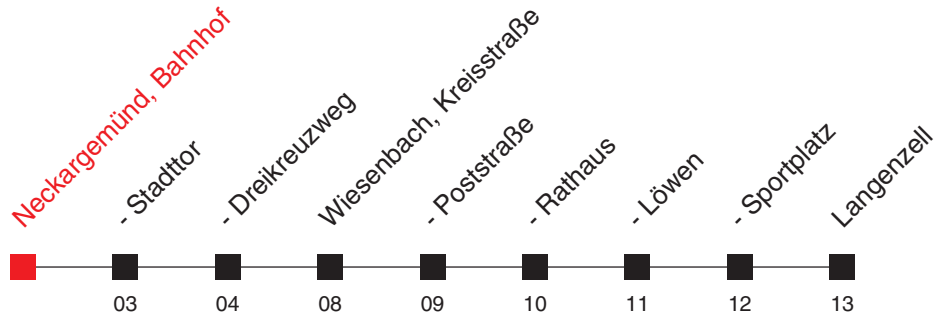

FAHRPLAN

Gültig ab 13.06.2021 / Angaben ohne Gewähr / Neckargemünd, Bahnhof

Internet: <https://www.vrn.de>

Richtung:
Langenzell

<https://www.vrn.de/mng/#/2986>

7940

Uhr	Montag - Freitag
5	
6	
7	
8	
9	
10	
11	
12	
13	
14	
15	
16	
17	
18	
19	
20	
21	15 ^B
22	
23	
0	45 ^B