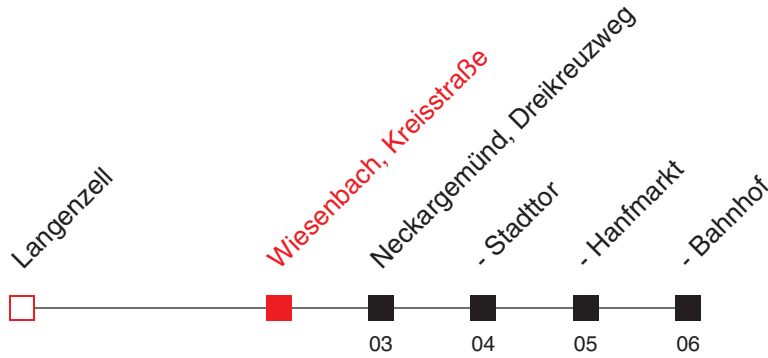

FAHRPLAN

<https://www.vrn.de/mng/#/4227>

Richtung:
Neckargemünd, Bahnhof

7940

Uhr	Montag - Freitag
5	
6	
7	
8	
9	
10	
11	
12	
13	
14	
15	
16	
17	
18	
19	
20	
21	
22	05^B

Uhr	Samstag
5	
6	
7	
8	
9	
10	
11	
12	
13	
14	
15	
16	
17	
18	
19	
20	
21	
22	05^A_B

Uhr	Sonn- und Feiertag
5	
6	
7	
8	
9	
10	
11	
12	
13	
14	
15	
16	
17	
18	
19	
20	
21	
22	05^B

A: nicht 24. und 31.12.

B: Ruf taxi bitte unter 06223/5598 vorbestellen. Nummer für SMS-Bestellung für Hörgeschädigte: 0160/90729404. Besonderer Tarif, VRN-Jahreskarten/Semestertickets werden anerkannt.