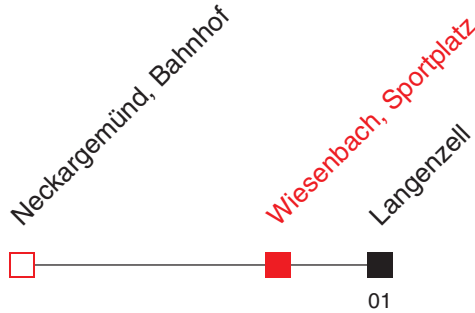

C: Vorbestellung dieser Fahrt bis spätestens eine Stunde vor der Abfahrt

FAHRPLAN

Richtung:
Langenzell

<https://www.vrn.de/mng/#/14250>

7940

Uhr	Montag - Freitag
5	
6	
7	
8	
9	
10	
11	
12	
13	
14	
15	
16	
17	
18	
19	
20	
21	27 ^B
22	
23	
0	57 ^B