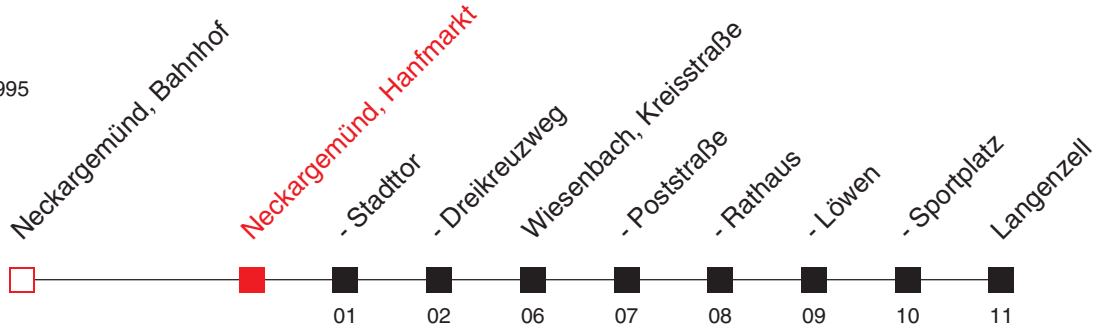

C: Vorbestellung dieser Fahrt bis spätestens eine Stunde vor der Abfahrt

FAHRPLAN

Richtung:
Langenzell

<https://www.vrn.de/mng/#/2995>

7940

Uhr	Montag - Freitag
5	
6	
7	
8	
9	
10	
11	
12	
13	
14	
15	
16	
17	
18	
19	
20	
21	17 ^B
22	
23	
0	47 ^C