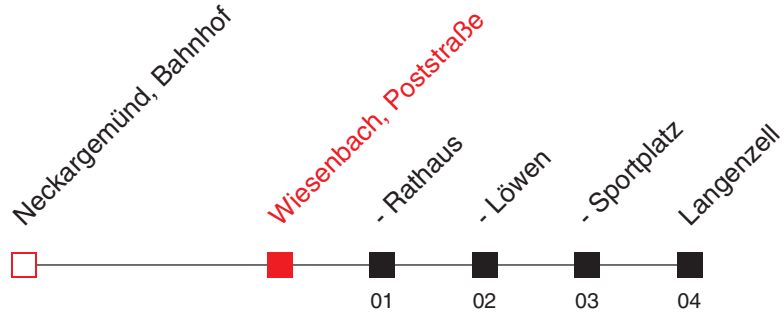

C: Vorbestellung dieser Fahrt bis spätestens eine Stunde vor der Abfahrt

FAHRPLAN

Richtung:
Langenzell

<https://www.vrn.de/mng/#/4229>

7940

Uhr	Montag - Freitag
5	
6	
7	
8	
9	
10	
11	
12	
13	
14	
15	
16	
17	
18	
19	
20	
21	24 ^B
22	
23	
0	54 ^B