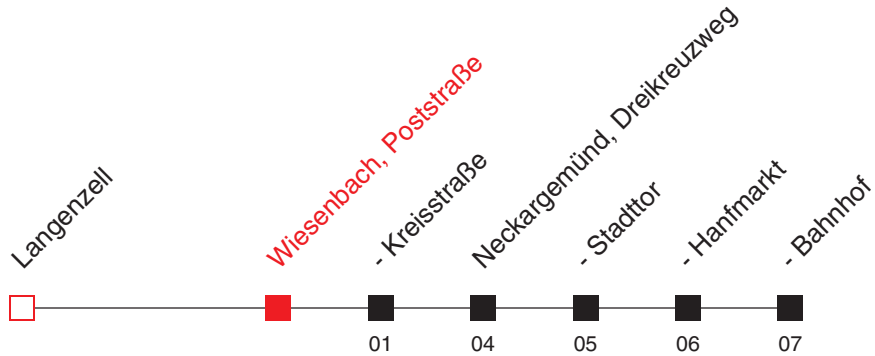

FAHRPLAN

<https://www.vrn.de/mng/#/4229>

Richtung:
Neckargemünd, Bahnhof

7940

Uhr	Montag - Freitag	Uhr	Samstag	Uhr	Sonn- und Feiertag
5		5		5	
6		6		6	
7		7		7	
8		8		8	
9		9		9	
10		10		10	
11		11		11	
12		12		12	
13		13		13	
14		14		14	
15		15		15	
16		16		16	
17		17		17	
18		18		18	
19		19		19	
20		20		20	
21		21		21	
22	04^B	22	04^A	22	04^B

A: nicht 24. und 31.12.

B: Ruf taxi bitte unter 06223/5598 vorbestellen. Nummer für SMS-Bestellung für Hörgeschädigte: 0160/90729404. Besonderer Tarif, VRN-Jahreskarten/Semestertickets werden anerkannt.