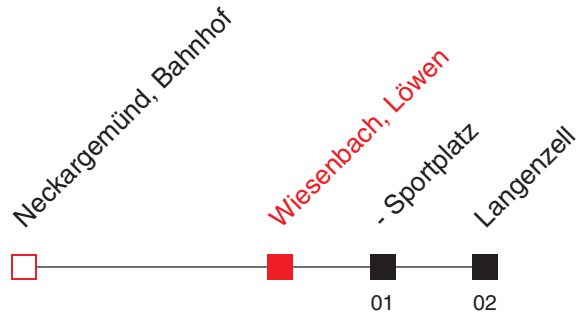

C: Vorbestellung dieser Fahrt bis spätestens eine Stunde vor der Abfahrt

FAHRPLAN

Richtung:
Langenzell

<https://www.vrn.de/mng/#/4228>

7940

Uhr	Montag - Freitag
5	
6	
7	
8	
9	
10	
11	
12	
13	
14	
15	
16	
17	
18	
19	
20	
21	26 ^B
22	
23	
0	56 ^B