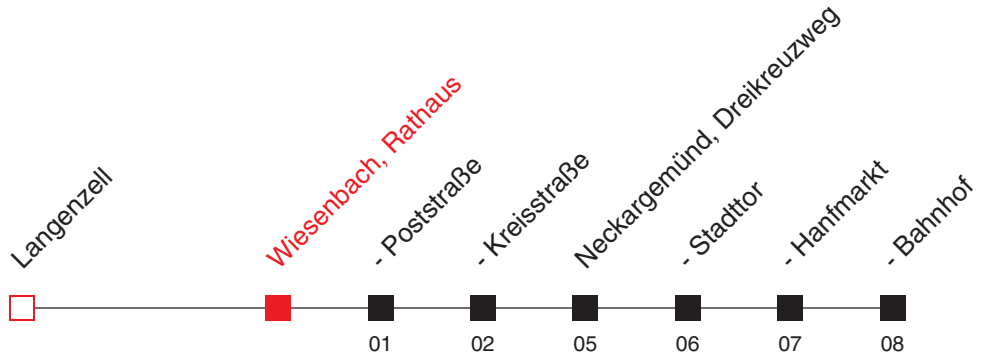

FAHRPLAN

<https://www.vrn.de/mng/#/4230>

Richtung:
Neckargemünd, Bahnhof

7940

Uhr	Montag - Freitag
5	
6	
7	
8	
9	
10	
11	
12	
13	
14	
15	
16	
17	
18	
19	
20	
21	
22	03^B

Uhr	Samstag
5	
6	
7	
8	
9	
10	
11	
12	
13	
14	
15	
16	
17	
18	
19	
20	
21	
22	03^A_B

Uhr	Sonn- und Feiertag
5	
6	
7	
8	
9	
10	
11	
12	
13	
14	
15	
16	
17	
18	
19	
20	
21	
22	03^B

A: nicht 24. und 31.12.

B: Ruf taxi bitte unter 06223/5598 vorbestellen. Nummer für SMS-Bestellung für Hörgeschädigte: 0160/90729404. Besonderer Tarif, VRN-Jahreskarten/Semestertickets werden anerkannt.