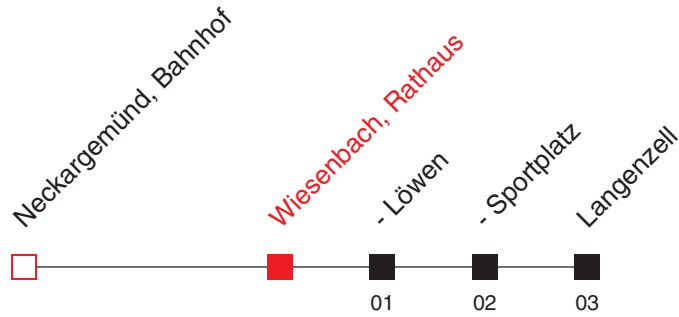

FAHRPLAN

Gültig ab 13.06.2021 / Angaben ohne Gewähr / Wiesenbach, Rathaus

Internet: <https://www.vrn.de>

Richtung:
Langenzell

<https://www.vrn.de/mng/#/4230>

7940

Uhr	Montag - Freitag
5	
6	
7	
8	
9	
10	
11	
12	
13	
14	
15	
16	
17	
18	
19	
20	
21	25^B
22	
23	
0	55^B_C

Uhr	Samstag
5	
6	
7	
8	
9	
10	
11	
12	
13	
14	
15	
16	
17	
18	
19	
20	
21	55^A_B
22	
23	
0	55^A_B_C

Uhr	Sonn- und Feiertag
5	
6	
7	
8	
9	
10	
11	
12	
13	
14	
15	
16	
17	
18	
19	
20	
21	
22	
23	55^B
0	55^B_C

A: nicht 24. und 31.12.

B: Ruftaxi bitte unter 06223/5598 vorbestellen. Nummer für SMS-Bestellung für Hörgeschädigte: 0160/90729404. Besonderer Tarif, VRN-Jahreskarten/Semestertickets werden anerkannt.

C: Vorbestellung dieser Fahrt bis spätestens eine Stunde vor der Abfahrt