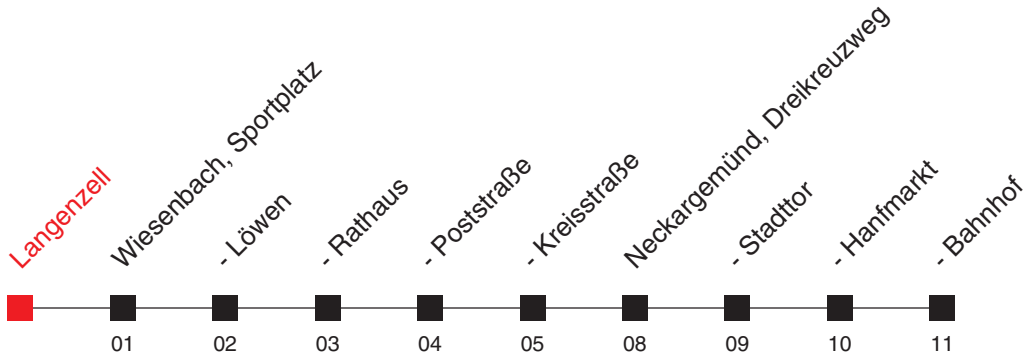

FAHRPLAN

Gültig ab 13.06.2021 / Angaben ohne Gewähr / Langenzell

Internet: <https://www.vrn.de>

<https://www.vrn.de/mng/#/4225>

Richtung:
Neckargemünd, Bahnhof

7940

Uhr	Montag - Freitag
5	
6	
7	
8	
9	
10	
11	
12	
13	
14	
15	
16	
17	
18	
19	
20	
21	
22	00^B

Uhr	Samstag
5	
6	
7	
8	
9	
10	
11	
12	
13	
14	
15	
16	
17	
18	
19	
20	
21	
22	00^A_B

Uhr	Sonn- und Feiertag
5	
6	
7	
8	
9	
10	
11	
12	
13	
14	
15	
16	
17	
18	
19	
20	
21	
22	00^B

A: nicht 24. und 31.12.

B: Ruf taxi bitte unter 06223/5598 vorbestellen. Nummer für SMS-Bestellung für Hörgeschädigte: 0160/90729404. Besonderer Tarif, VRN-Jahreskarten/Semestertickets werden anerkannt.