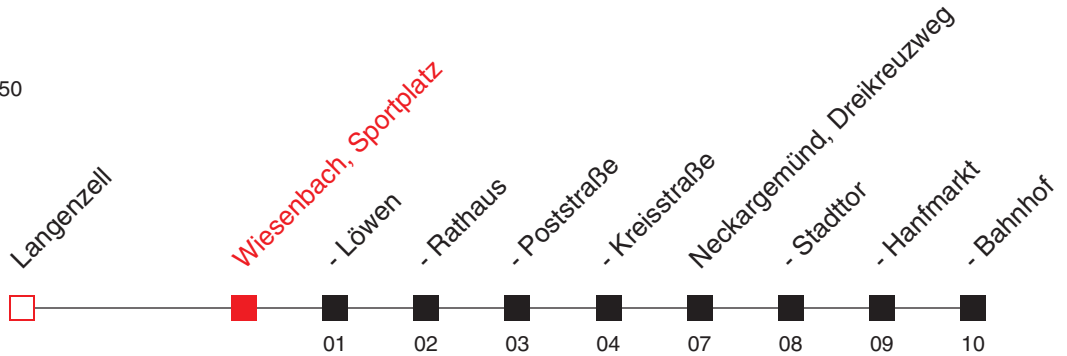

FAHRPLAN

Richtung:
Neckargemünd, Bahnhof

<https://www.vrn.de/mng/#/14250>

7940

Uhr	Montag - Freitag
5	
6	
7	
8	
9	
10	
11	
12	
13	
14	
15	
16	
17	
18	
19	
20	
21	
22	01^B

Uhr	Samstag
5	
6	
7	
8	
9	
10	
11	
12	
13	
14	
15	
16	
17	
18	
19	
20	
21	
22	01^A_B

Uhr	Sonn- und Feiertag
5	
6	
7	
8	
9	
10	
11	
12	
13	
14	
15	
16	
17	
18	
19	
20	
21	
22	01^B

A: nicht 24. und 31.12.

B: Ruftaxi bitte unter 06223/5598 vorbestellen. Nummer für SMS-Bestellung für Hörgeschädigte: 0160/90729404. Besonderer Tarif, VRN-Jahreskarten/Semestertickets werden anerkannt.