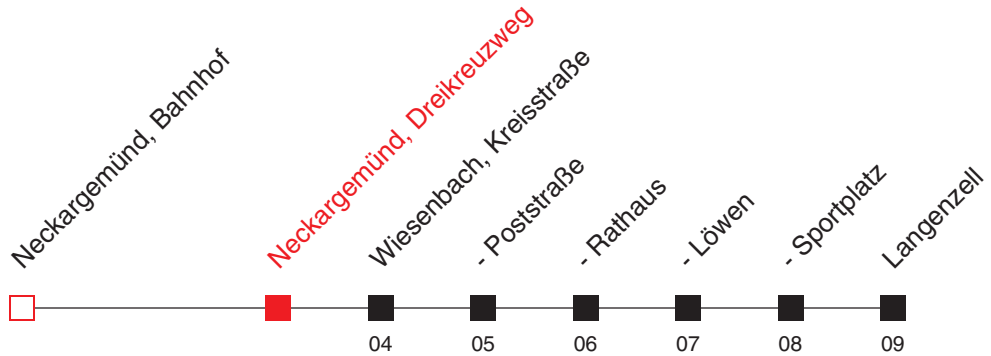

FAHRPLAN

Gültig ab 13.06.2021 / Angaben ohne Gewähr / Neckargemünd, Dreikreuzweg

Internet: <https://www.vrn.de>

Richtung:
Langenzell

<https://www.vrn.de/mng/#/2988>

7940

Uhr	Montag - Freitag
5	
6	
7	
8	
9	
10	
11	
12	
13	
14	
15	
16	
17	
18	
19	
20	
21	19^B
22	
23	
0	49^C

Uhr	Samstag
5	
6	
7	
8	
9	
10	
11	
12	
13	
14	
15	
16	
17	
18	
19	
20	
21	49^A
22	
23	
0	49^{A,C}

Uhr	Sonn- und Feiertag
5	
6	
7	
8	
9	
10	
11	
12	
13	
14	
15	
16	
17	
18	
19	
20	
21	
22	
23	49^B
0	49^C

A: nicht 24. und 31.12.

B: Ruf taxi bitte unter 06223/5598 vorbestellen. Nummer für SMS-Bestellung für Hörgeschädigte: 0160/90729404. Besonderer Tarif, VRN-Jahreskarten/Semestertickets werden anerkannt.

C: Vorbestellung dieser Fahrt bis spätestens eine Stunde vor der Abfahrt