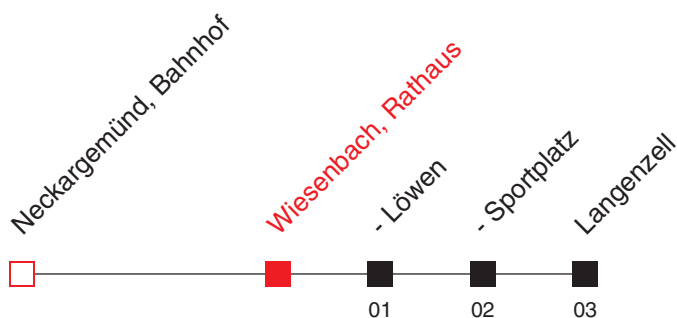

C: Vorbestellung dieser Fahrt bis spätestens eine Stunde vor der Abfahrt

FAHRPLAN

Gültig ab 12.06.2022 / Angaben ohne Gewähr / Wiesenbach, Rathaus

Internet: <https://www.vrn.de>

Richtung:
Langenzell

7940

Uhr	Montag - Freitag
5	
6	
7	
8	
9	
10	
11	
12	
13	
14	
15	
16	
17	
18	
19	
20	
21	25 ^B
22	
23	
0	55 ^B _C