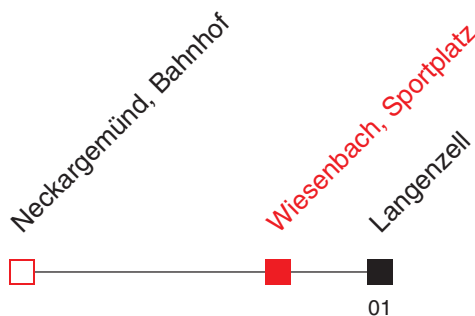

C: Vorbestellung dieser Fahrt bis spätestens eine Stunde vor der Abfahrt

FAHRPLAN

Gültig ab 12.06.2022 / Angaben ohne Gewähr / Wiesenbach, Sportplatz

Internet: <https://www.vrn.de>

Richtung:
Langenzell

7940