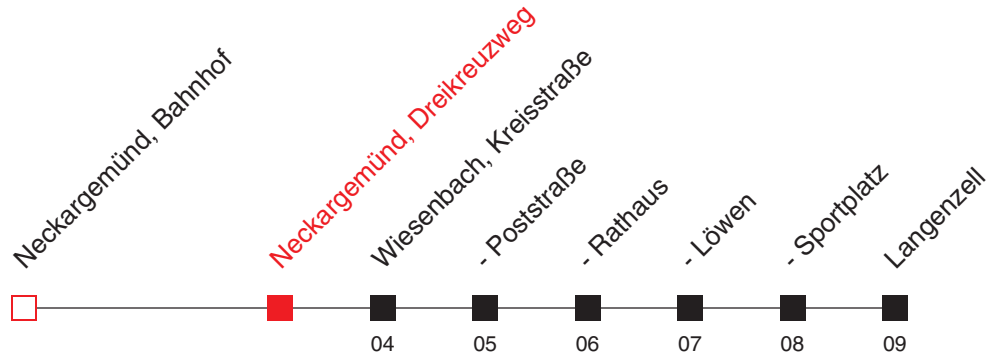

FAHRPLAN

Gültig ab 12.06.2022 / Angaben ohne Gewähr / Neckargemünd, Dreikreuzweg

Internet: <https://www.vrn.de>

Richtung:
Langenzell

7940

Uhr	Montag - Freitag
5	
6	
7	
8	
9	
10	
11	
12	
13	
14	
15	
16	
17	
18	
19	
20	
21	19^B
22	
23	
0	49^C

Uhr	Samstag
5	
6	
7	
8	
9	
10	
11	
12	
13	
14	
15	
16	
17	
18	
19	
20	
21	49^A
22	
23	
0	49^{A,C}

Uhr	Sonn- und Feiertag
5	
6	
7	
8	
9	
10	
11	
12	
13	
14	
15	
16	
17	
18	
19	
20	
21	
22	
23	49^B
0	49^C

A: nicht 24. und 31.12.

B: Ruf taxi bitte unter 06223/5598 vorbestellen. Nummer für SMS-Bestellung für Hörgeschädigte: 0160/90729404. Besonderer Tarif, VRN-Jahreskarten/Semestertickets werden anerkannt.

C: Vorbestellung dieser Fahrt bis spätestens eine Stunde vor der Abfahrt