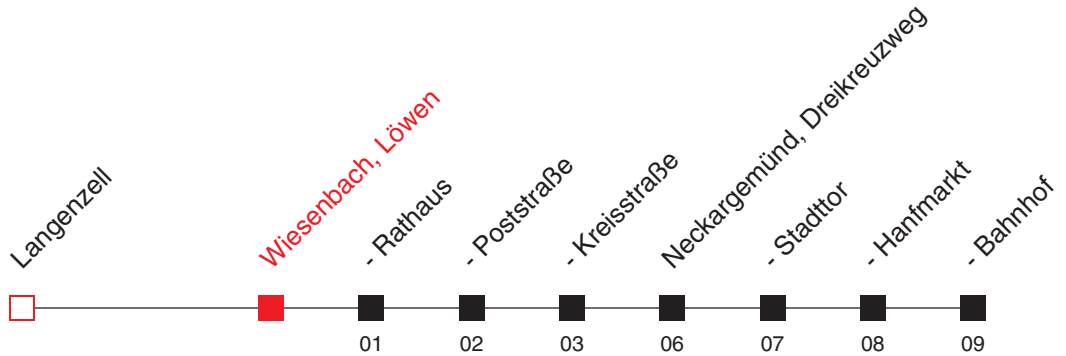

FAHRPLAN

Richtung:
Neckargemünd, Bahnhof

7940

Uhr	Montag - Freitag
5	
6	
7	
8	
9	
10	
11	
12	
13	
14	
15	
16	
17	
18	
19	
20	
21	
22	02^B

Uhr	Samstag
5	
6	
7	
8	
9	
10	
11	
12	
13	
14	
15	
16	
17	
18	
19	
20	
21	
22	02^A_B

Uhr	Sonn- und Feiertag
5	
6	
7	
8	
9	
10	
11	
12	
13	
14	
15	
16	
17	
18	
19	
20	
21	
22	02^B

A: nicht 24. und 31.12.

B: Ruf taxi bitte unter 06223/5598 vorbestellen. Nummer für SMS-Bestellung für Hörgeschädigte: 0160/90729404. Besonderer Tarif, VRN-Jahreskarten/Semestertickets werden anerkannt.