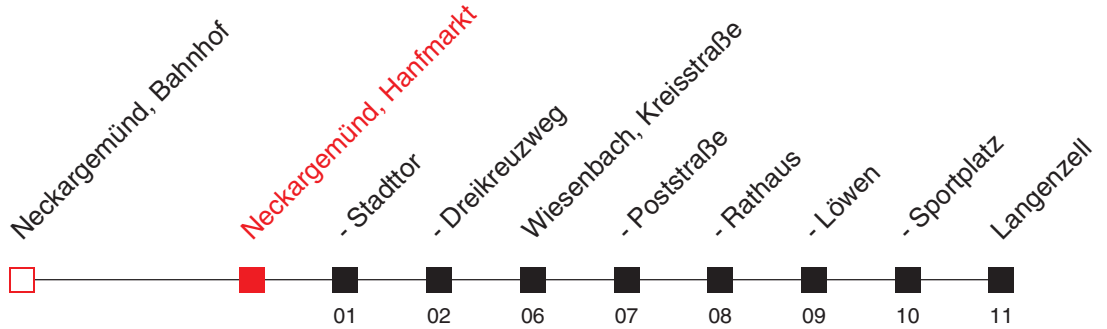

C: Vorbestellung dieser Fahrt bis spätestens eine Stunde vor der Abfahrt

FAHRPLAN

Gültig ab 12.06.2022 / Angaben ohne Gewähr / Neckargemünd, Hanfmarkt

Internet: <https://www.vrn.de>

Richtung:
Langenzell

7940