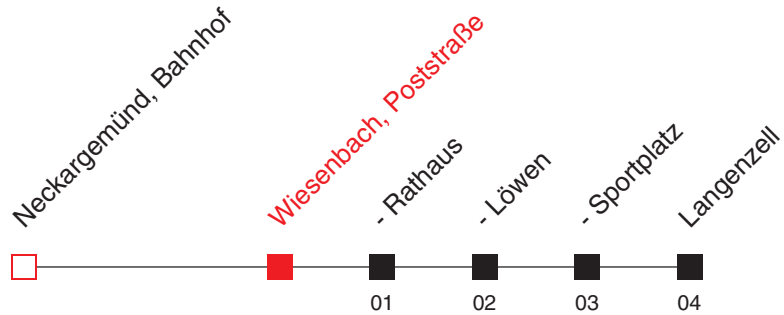

C: Vorbestellung dieser Fahrt bis spätestens eine Stunde vor der Abfahrt

FAHRPLAN

Richtung:
Langenzell

7940

Uhr	Montag - Freitag
5	
6	
7	
8	
9	
10	
11	
12	
13	
14	
15	
16	
17	
18	
19	
20	
21	24 ^B
22	
23	
0	54 ^B