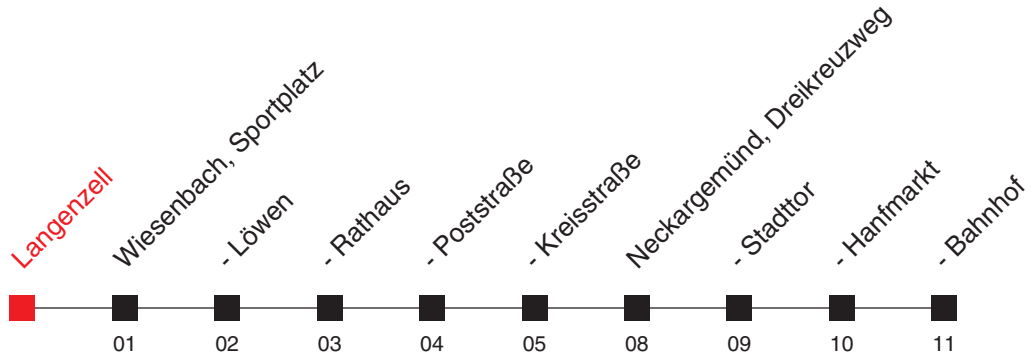

FAHRPLAN

Richtung:
Neckargemünd, Bahnhof

7940

Uhr	Montag - Freitag
5	
6	
7	
8	
9	
10	
11	
12	
13	
14	
15	
16	
17	
18	
19	
20	
21	
22	00^B

Uhr	Samstag
5	
6	
7	
8	
9	
10	
11	
12	
13	
14	
15	
16	
17	
18	
19	
20	
21	
22	00^A_B

Uhr	Sonn- und Feiertag
5	
6	
7	
8	
9	
10	
11	
12	
13	
14	
15	
16	
17	
18	
19	
20	
21	
22	00^B

A: nicht 24. und 31.12.

B: Ruf taxi bitte unter 06223/5598 vorbestellen. Nummer für SMS-Bestellung für Hörgeschädigte: 0160/90729404. Besonderer Tarif, VRN-Jahreskarten/Semestertickets werden anerkannt.