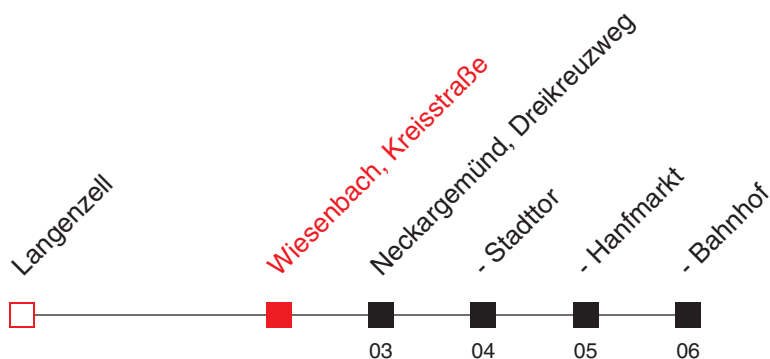

FAHRPLAN

Gültig ab 12.06.2022 / Angaben ohne Gewähr / Wiesenbach, Kreisstraße

Internet: <https://www.vrn.de>

Richtung:
Neckargemünd, Bahnhof

7940

Uhr	Montag - Freitag
5	
6	
7	
8	
9	
10	
11	
12	
13	
14	
15	
16	
17	
18	
19	
20	
21	
22	05^B

Uhr	Samstag
5	
6	
7	
8	
9	
10	
11	
12	
13	
14	
15	
16	
17	
18	
19	
20	
21	
22	05^A_B

Uhr	Sonn- und Feiertag
5	
6	
7	
8	
9	
10	
11	
12	
13	
14	
15	
16	
17	
18	
19	
20	
21	
22	05^B

A: nicht 24. und 31.12.

B: Ruf taxi bitte unter 06223/5598 vorbestellen. Nummer für SMS-Bestellung für Hörgeschädigte: 0160/90729404. Besonderer Tarif, VRN-Jahreskarten/Semestertickets werden anerkannt.