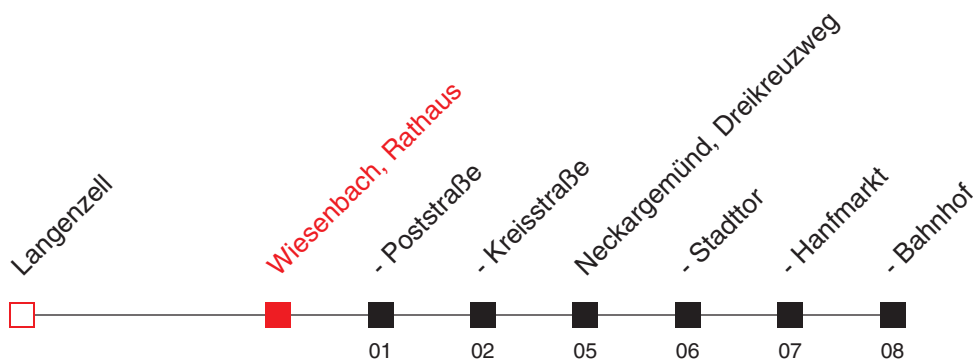

FAHRPLAN

Gültig ab 12.06.2022 / Angaben ohne Gewähr / Wiesenbach, Rathaus

Internet: <https://www.vrn.de>

Richtung:
Neckargemünd, Bahnhof

7940

Uhr	Montag - Freitag
5	
6	
7	
8	
9	
10	
11	
12	
13	
14	
15	
16	
17	
18	
19	
20	
21	
22	03 ^B