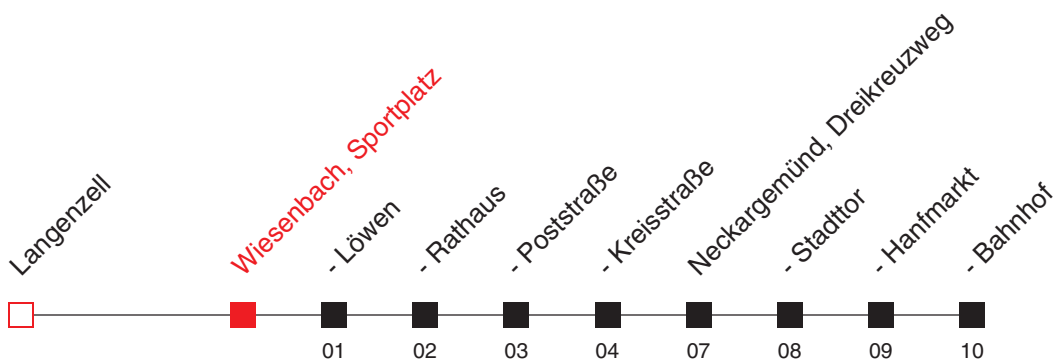

FAHRPLAN

Gültig ab 12.06.2022 / Angaben ohne Gewähr / Wiesenbach, Sportplatz

Internet: <https://www.vrn.de>

Richtung:
Neckargemünd, Bahnhof

7940

Uhr	Montag - Freitag
5	
6	
7	
8	
9	
10	
11	
12	
13	
14	
15	
16	
17	
18	
19	
20	
21	
22	01^B

Uhr	Samstag
5	
6	
7	
8	
9	
10	
11	
12	
13	
14	
15	
16	
17	
18	
19	
20	
21	
22	01^A_B

Uhr	Sonn- und Feiertag
5	
6	
7	
8	
9	
10	
11	
12	
13	
14	
15	
16	
17	
18	
19	
20	
21	
22	01^B

A: nicht 24. und 31.12.

B: Ruf taxi bitte unter 06223/5598 vorbestellen. Nummer für SMS-Bestellung für Hörgeschädigte: 0160/90729404. Besonderer Tarif, VRN-Jahreskarten/Semestertickets werden anerkannt.