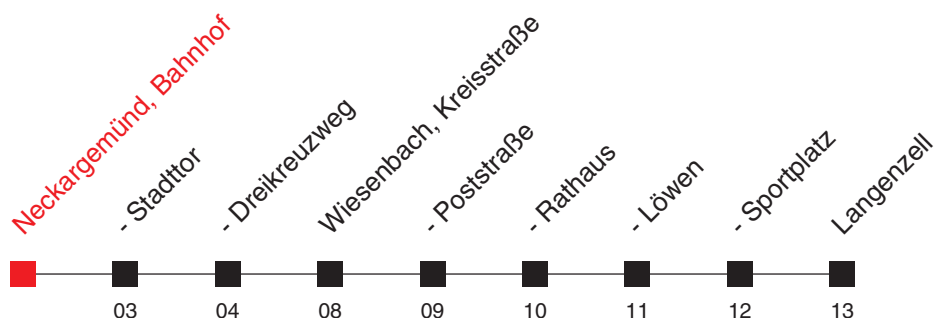

FAHRPLAN

Gültig ab 12.06.2022 / Angaben ohne Gewähr / Neckargemünd, Bahnhof

Internet: <https://www.vrn.de>

Richtung:
Langenzell

7940

Uhr	Montag - Freitag
5	
6	
7	
8	
9	
10	
11	
12	
13	
14	
15	
16	
17	
18	
19	
20	
21	15 ^B
22	
23	
0	45 ^B