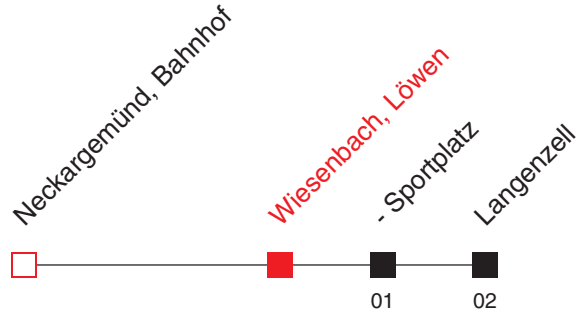

C: Vorbestellung dieser Fahrt bis spätestens eine Stunde vor der Abfahrt

FAHRPLAN

Richtung:
Langenzell

7940

Uhr	Montag - Freitag
5	
6	
7	
8	
9	
10	
11	
12	
13	
14	
15	
16	
17	
18	
19	
20	
21	26 ^B
22	
23	
0	56 ^B